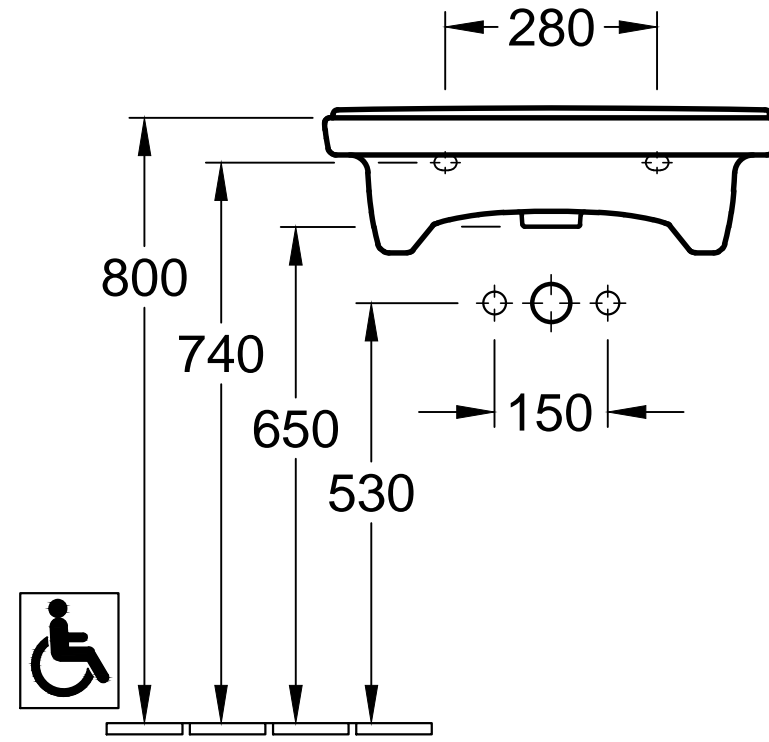

DE

	B	L
4119 55	560	420
4119 60	610	460

FR+

	B	L
4119 55	560	420
4119 60	610	460

<p>ViCare 4119 55 / 56 / 57 / 58 4119 60 / 61 / 62 / 63</p>	 <p>Villeroy & Boch 1748</p>
<p>V01 / 20.10.2020</p>	