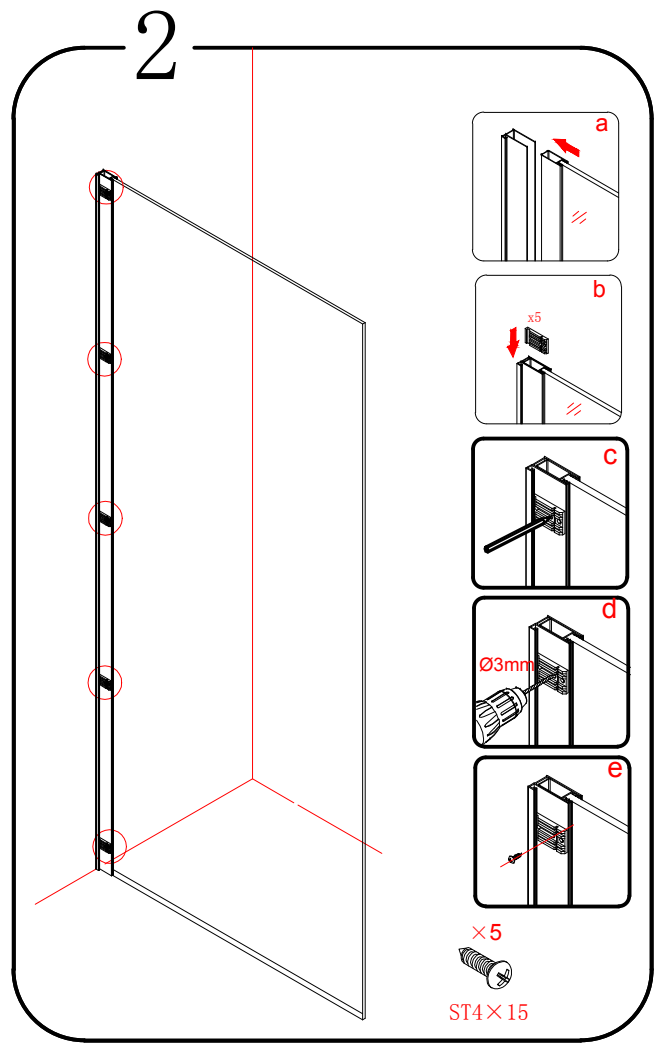

MODULAR SHOWER

MS2B-30L/40L/60L/80L/100L/120L

polysan 

Polysan s.r.o.
Nesměřice 52
285 22 Zruč nad Sázavou
Czech Republic
www.polysan.net

or

4b

4c

5