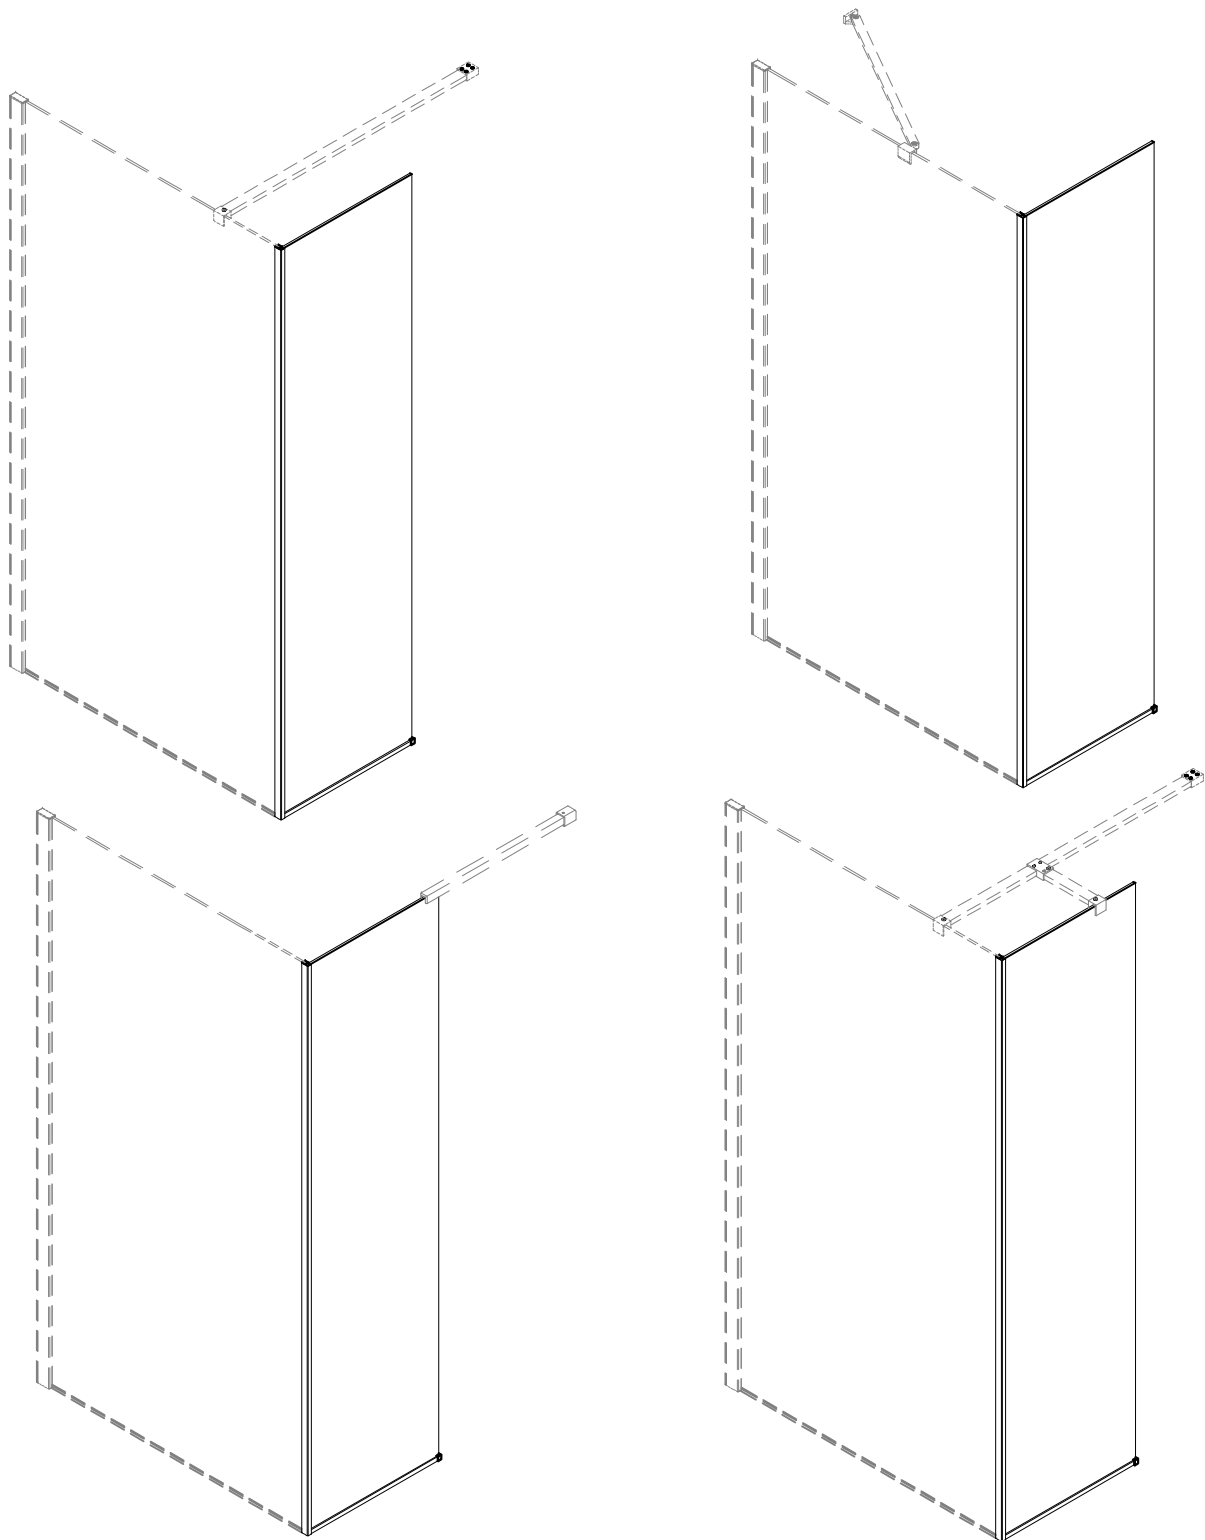

MODULAR SHOWER

MS2B-30L/40L/60L/80L/100L/120L

polysan 

Polysan s.r.o.
Nesměřice 52
285 22 Zruč nad Sázavou
Czech Republic
www.polysan.net

or

4b

4c

5