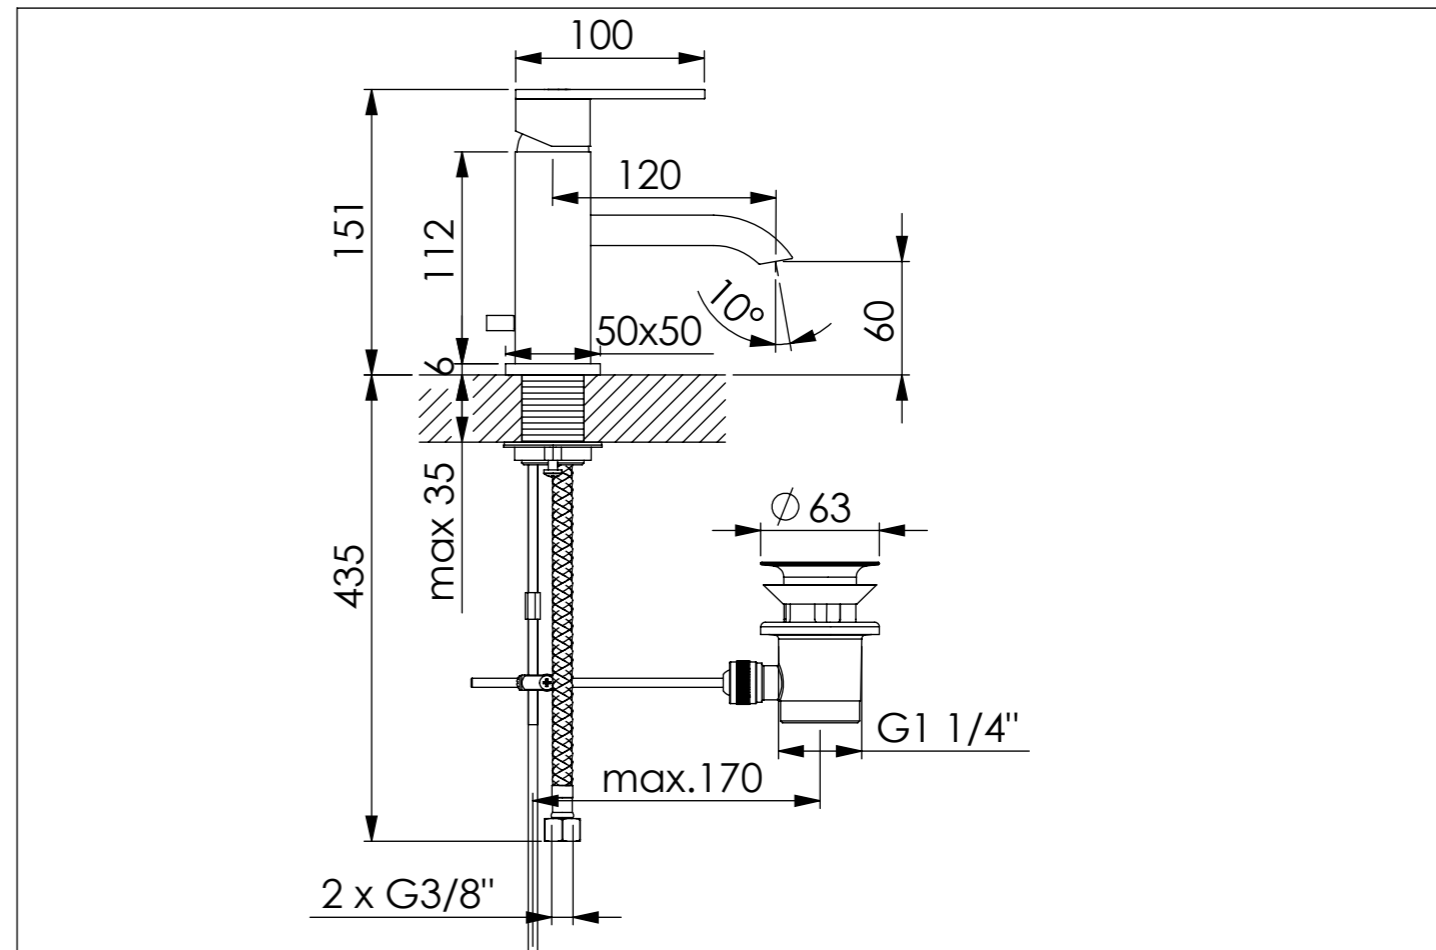

STEINBERG

Waschtisch-Einhebelmischbatterie

Single lever basin mixer

Art.Nr. 135 1001 S

Installation / Installation

Technische Zeichnung / technical drawing

Explosionszeichnung / Exploded Drawing