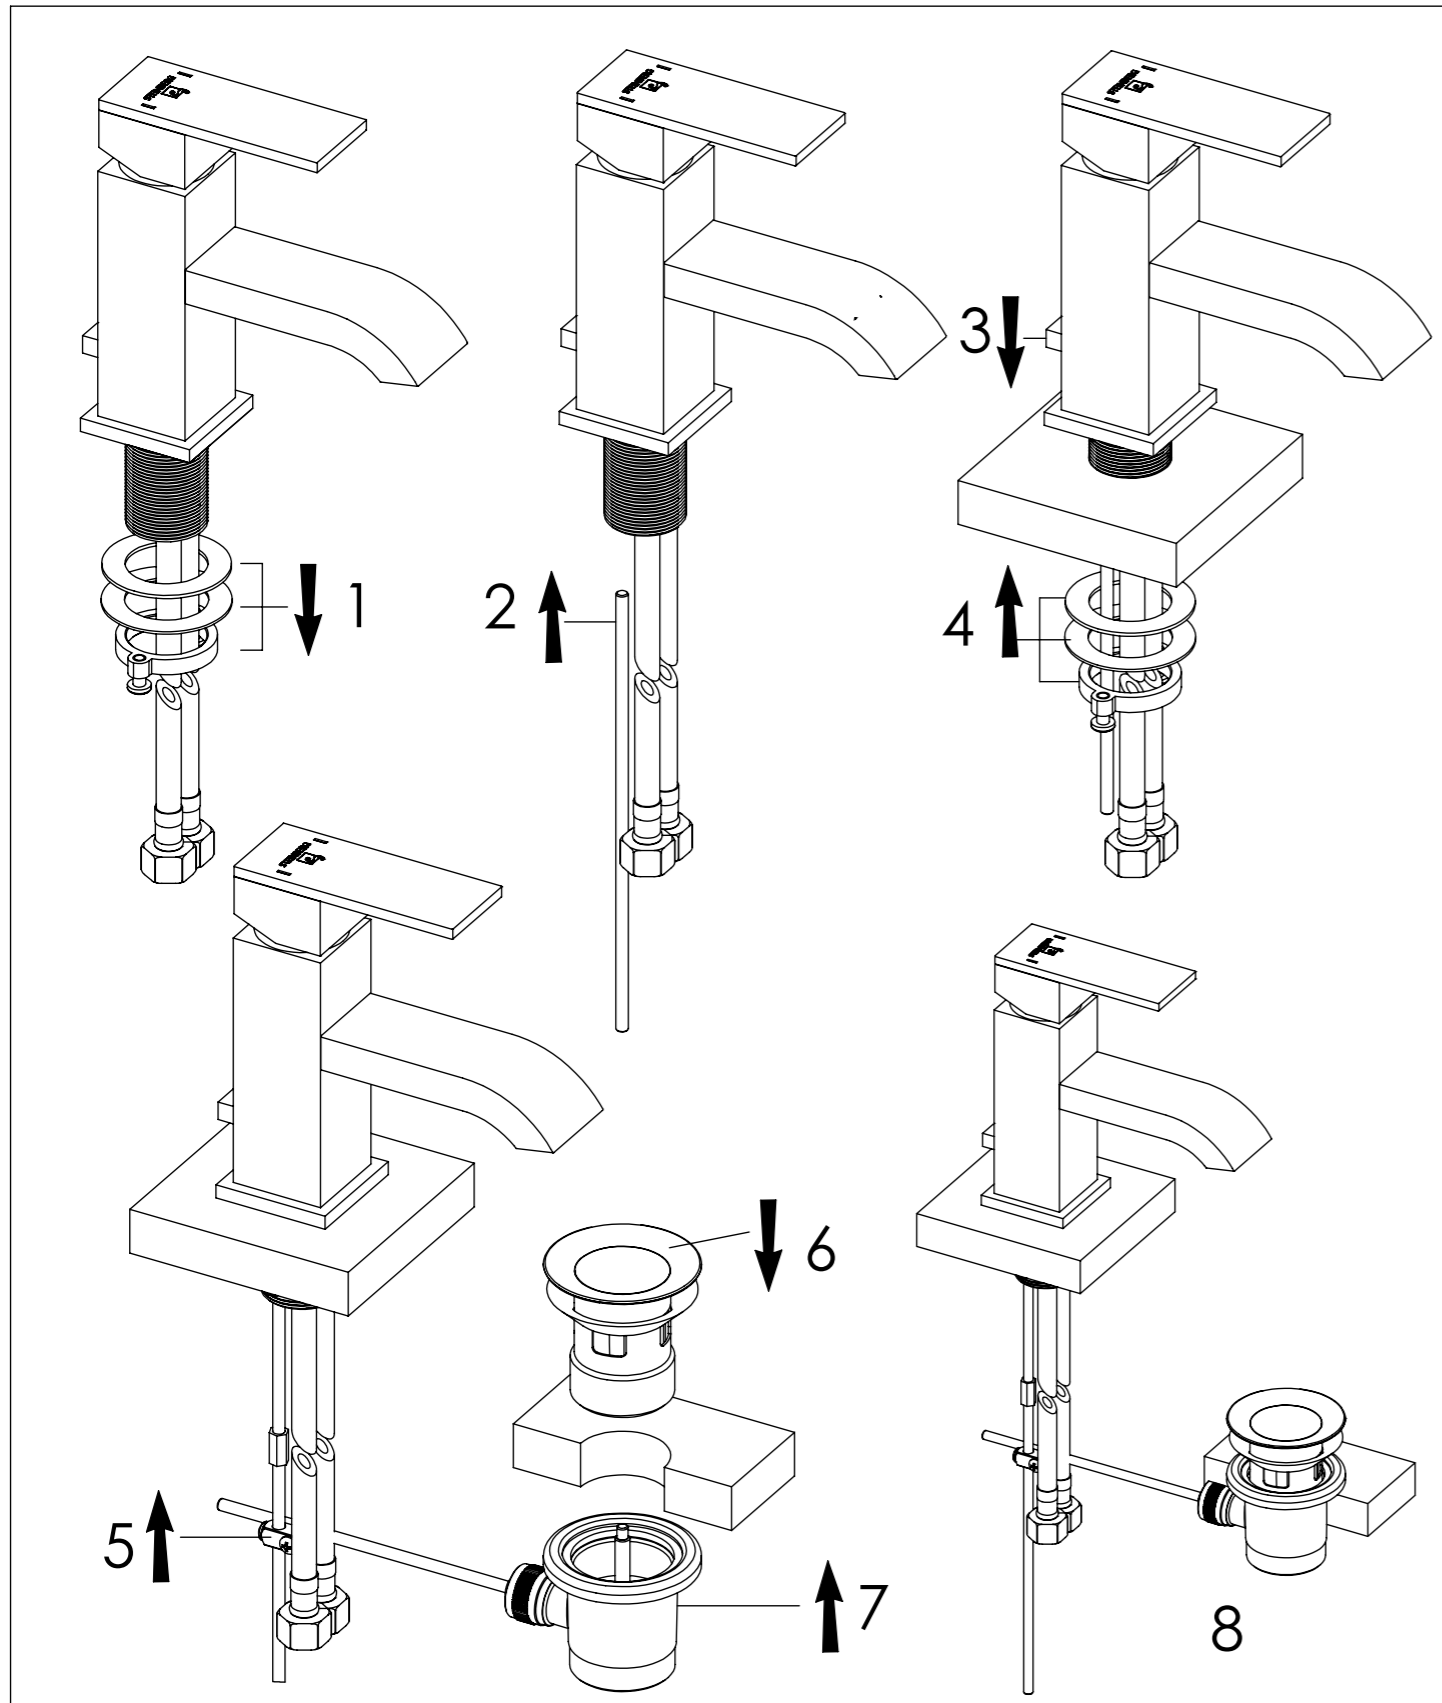

STEINBERG

Waschtisch-Einhebelmischbatterie

Single lever basin mixer

Art.Nr. 135 1001 S

Installation / Installation

Technische Zeichnung / technical drawing

Explosionszeichnung / Exploded Drawing