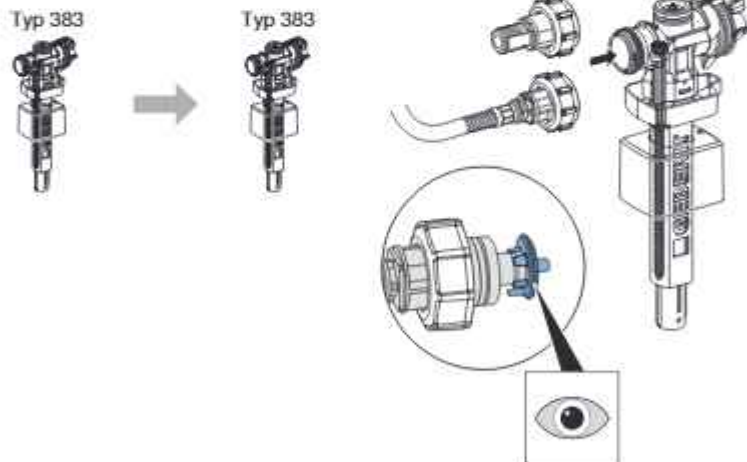

INSTALLATION NOTES

MONTAGEHINWEISE
CONSEILS DE MONTAGE
INDICAZIONI DI MONTAGGIO

972-461_02_0(01)

Geberit International AG
Schachenstrasse 77, CH-8645 Jona
documentation@geberit.com
www.geberit.com