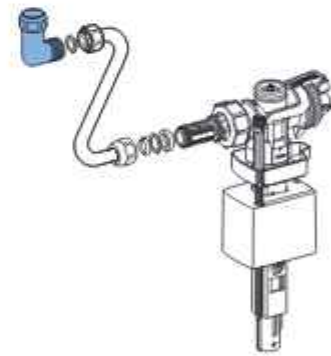

10.600/14 ltr.
1967 - 1970
PA I 1637