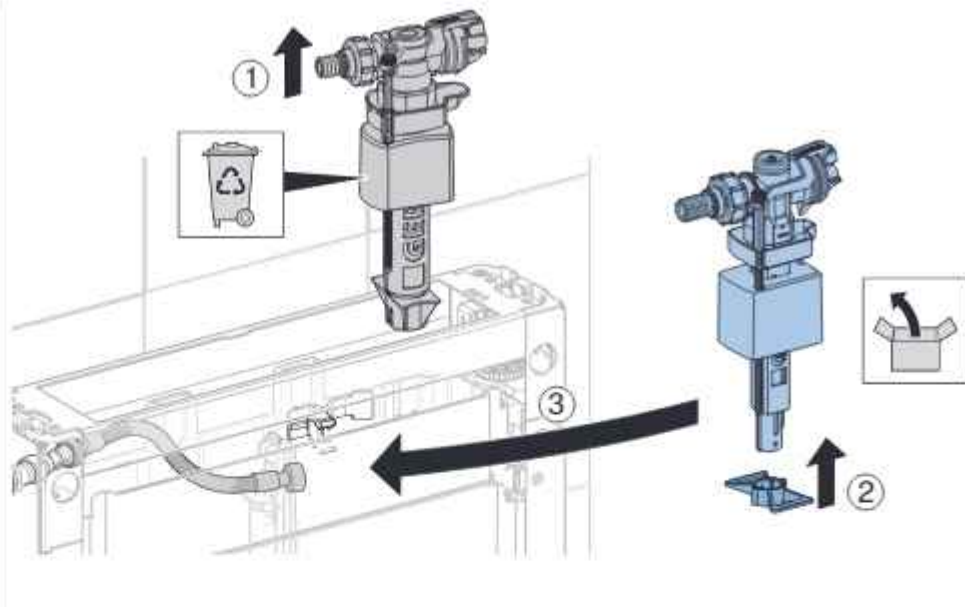

3

C

Monolith

8000plus AP

AquaClean Mera

Geberit International AG
Schachenstrasse 77, CH-8645 Jona
documentation@geberit.com
www.geberit.com