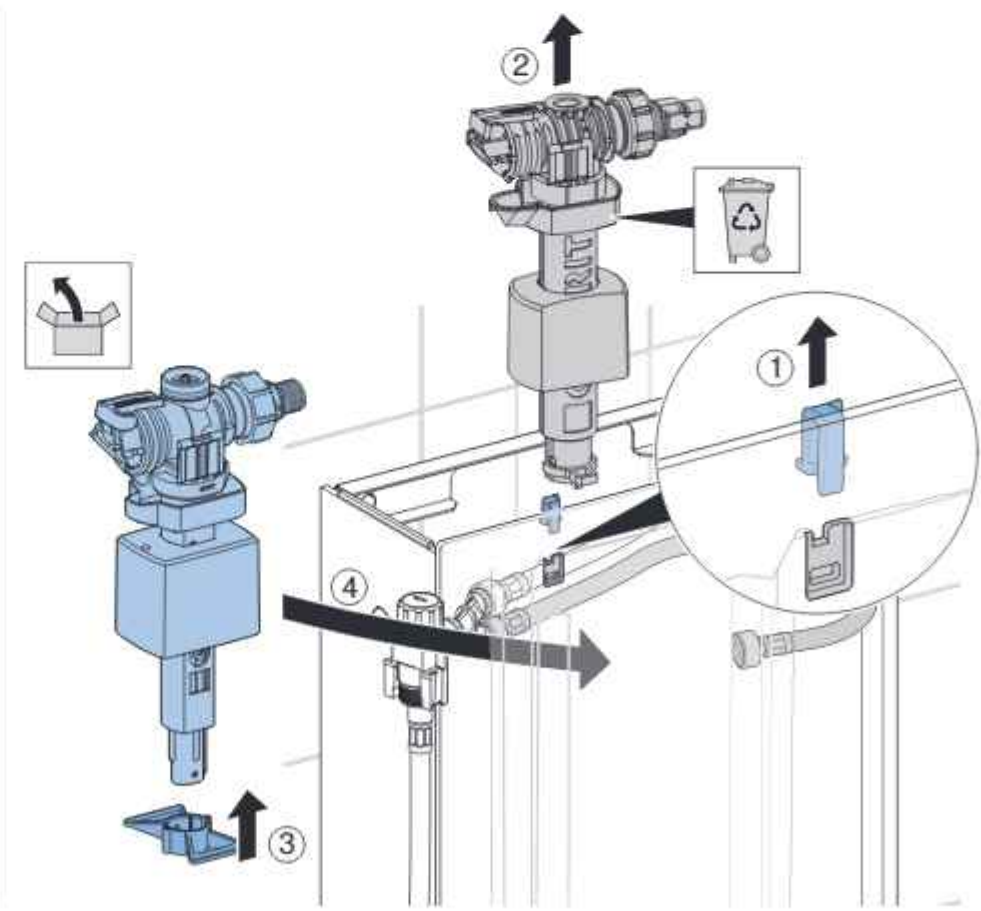

3

C

Monolith

8000plus AP

AquaClean Mera

Geberit International AG
Schachenstrasse 77, CH-8645 Jona
documentation@geberit.com
www.geberit.com