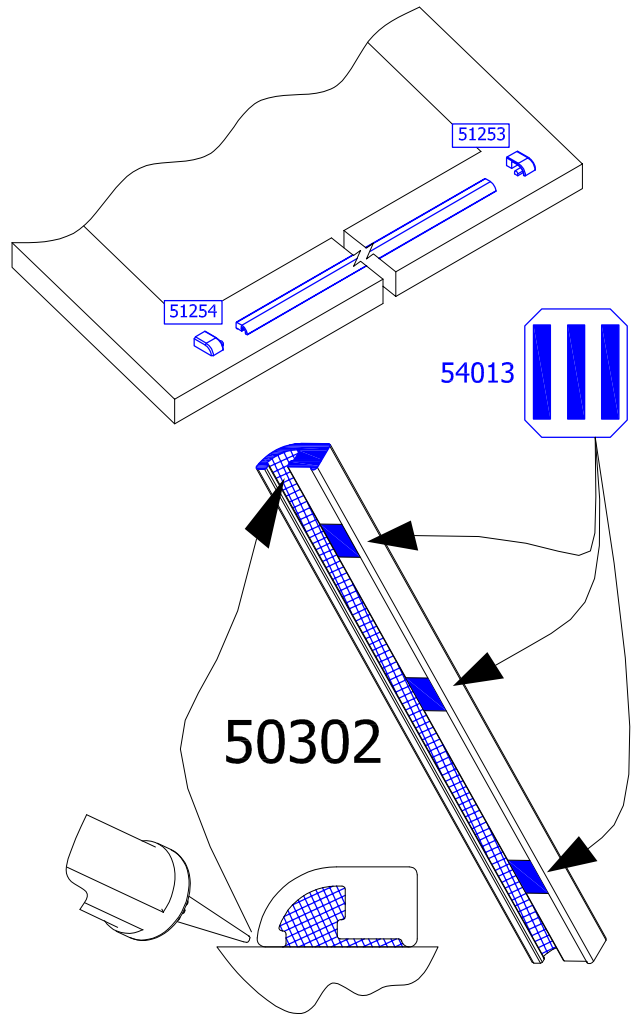

19444

(DE) MONTAGEANLEITUNG:	OPTION SCHWALLEISTE	(NL) MONTAGE INSTRUCTIE:	OPTIE SURGE BAR
(GB) INSTALLATION INSTRUCTIONS:	OPTION SEALING BAR	(SW) MONTERINGSINSTRUKTION:	ALTERNATIV ÖVERSPÄNNINGSFÄLT
(FR) NOTICE DE MONTAGE:	OPTION BARRE DE SEUIL	(RO) INSTRUCȚIUNI DE MONTAJ:	OPȚIUNE PRAG
(CZ) NÁVOD K MONTÁŽI:	MONTÁŽ PRAHOVÉ LIŠTY	(DK) MONTERINGS ANVISNING:	MULIGHED OVERSPÆNDINGSLINJE
(PL) INSTRUKCJA MONTAŻU:	W OPCJI LISTWA PROGOWA	(UA) ІНСТРУКЦІЯ З МОНТАЖУ:	ПЕРЕМІКАЧ ПЕРЕНАПРУГИ
(SK) NÁVOD NA MONTÁŽ:	SPÔ SOB MONTÁŽE PRAHOVEJ LIŠTY	(NO) MONTERINGS ANVISNING:	MULIGHED OVERSPÆNDINGSLINJE

1.

2.

3.

4.

Zubehör:
Equipment:
Accessoires:
Príslušenství:
Dodatki:
Príslušenstvo:
Accessoires:
Tilbehør:
Accessorii:
Tilbehør:
Аксессуары:
Tilbehør:

1x51254.XX	1x51274.XX			
1x51253.XX	1x51275.XX			
		1x51348.XX	54013	1x32101

1.

2.

3.

54013

50302

4.

54013

50302