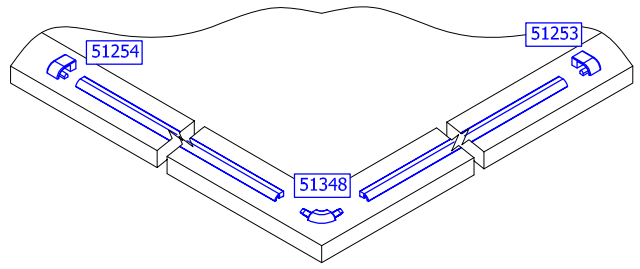

19444

(DE) MONTAGEANLEITUNG:	OPTION SCHWALLEISTE	(NL) MONTAGE INSTRUCTIE:	OPTIE SURGE BAR
(GB) INSTALLATION INSTRUCTIONS:	OPTION SEALING BAR	(SW) MONTERINGSINSTRUKTION:	ALTERNATIV ÖVERSPÄNNINGSFÄLT
(FR) NOTICE DE MONTAGE:	OPTION BARRE DE SEUIL	(RO) INSTRUCȚIUNI DE MONTAJ:	OPȚIUNE PRAG
(CZ) NÁVOD K MONTÁŽI:	MONTÁŽ PRAHOVÉ LIŠTY	(DK) MONTERINGS ANVISNING:	MULIGHED OVERSPÆNDINGSLINJE
(PL) INSTRUKCJA MONTAŻU:	W OPCJI LISTWA PROGOWA	(UA) ІНСТРУКЦІЯ З МОНТАЖУ:	ПЕРЕМІКАЧ ПЕРЕНАПРУГИ
(SK) NÁVOD NA MONTÁŽ:	SPÔ SOB MONTÁŽE PRAHOVEJ LIŠTY	(NO) MONTERINGS ANVISNING:	MULIGHED OVERSPÆNDINGSLINJE

1.

2.

3.

54013

50302

4.

54013

50302