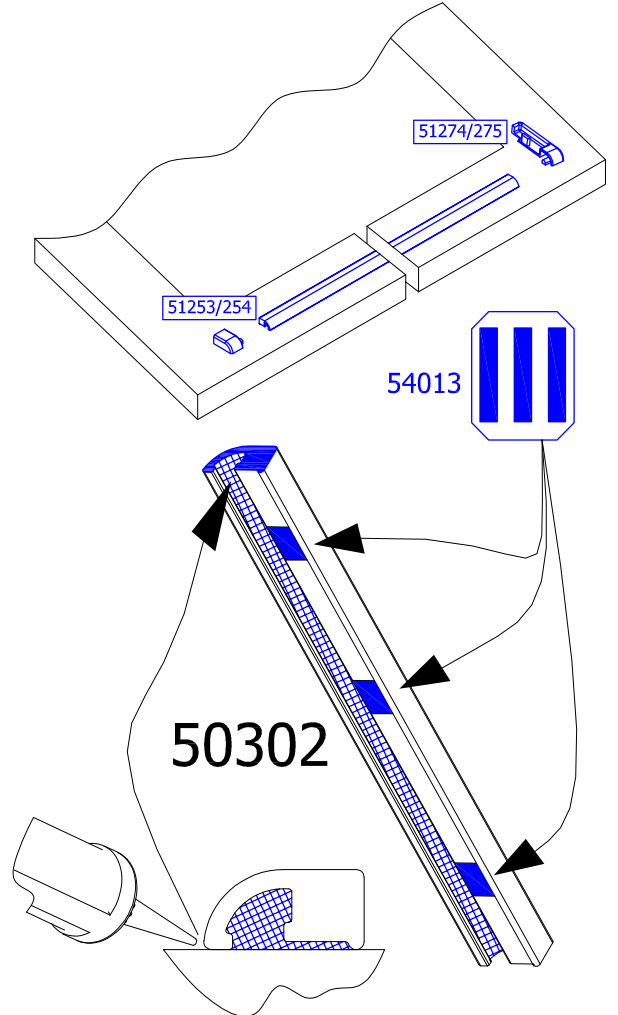

19444

(DE) MONTAGEANLEITUNG:	OPTION SCHWALLEISTE	(NL) MONTAGE INSTRUCTIE:	OPTIE SURGE BAR
(GB) INSTALLATION INSTRUCTIONS:	OPTION SEALING BAR	(SW) MONTERINGSINSTRUKTION:	ALTERNATIV ÖVERSPÄNNINGSFÄLT
(FR) NOTICE DE MONTAGE:	OPTION BARRE DE SEUIL	(RO) INSTRUCȚIUNI DE MONTAJ:	OPȚIUNE PRAG
(CZ) NÁVOD K MONTÁŽI:	MONTÁŽ PRAHOVÉ LIŠTY	(DK) MONTERINGS ANVISNING:	MULIGHED OVERSPÆNDINGSLINJE
(PL) INSTRUKCJA MONTAŻU:	W OPCJI LISTWA PROGOWA	(UA) ІНСТРУКЦІЯ З МОНТАЖУ:	ПЕРЕМІКАЧ ПЕРЕНАПРУГИ
(SK) NÁVOD NA MONTÁŽ:	SPÔ SOB MONTÁŽE PRAHOVEJ LIŠTY	(NO) MONTERINGS ANVISNING:	MULIGHED OVERSPÆNDINGSLINJE

1.

2.

3.

4.

Zubehör:
Equipment:
Accessoires:
Príslušenství:
Dodatki:
Príslušenstvo:
Accessoires:
Tilbehør:
Accessorii:
Tilbehør:
Аксессуары:
Tilbehør:

1x51254.XX	1x51274.XX			
1x51253.XX	1x51275.XX			
		1x51348.XX	54013	1x32101

1.

2.

3.

54013

50302

4.

54013

50302