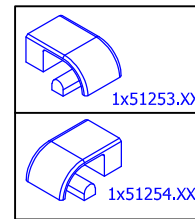

19444

(DE) MONTAGEANLEITUNG:	OPTION SCHWALLEISTE	(NL) MONTAGE INSTRUCTIE:	OPTIE SURGE BAR
(GB) INSTALLATION INSTRUCTIONS:	OPTION SEALING BAR	(SW) MONTERINGSINSTRUKTION:	ALTERNATIV ÖVERSPÄNNINGSFÄLT
(FR) NOTICE DE MONTAGE:	OPTION BARRE DE SEUIL	(RO) INSTRUCȚIUNI DE MONTAJ:	OPȚIUNE PRAG
(CZ) NÁVOD K MONTÁŽI:	MONTÁŽ PRAHOVÉ LIŠTY	(DK) MONTERINGS ANVISNING:	MULIGHED OVERSPÆNDINGSLINJE
(PL) INSTRUKCJA MONTAŻU:	W OPCJI LISTWA PROGOWA	(UA) ІНСТРУКЦІЯ З МОНТАЖУ:	ПЕРЕМІКАЧ ПЕРЕНАПРУГИ
(SK) NÁVOD NA MONTÁŽ:	SPÔ SOB MONTÁŽE PRAHOVEJ LIŠTY	(NO) MONTERINGS ANVISNING:	MULIGHED OVERSPÆNDINGSLINJE

1.

2.

3.

4.

Zubehör:
Equipment:
Accessoires:
Príslušenství:
Dodatki:
Príslušenstvo:
Accessoires:
Tilbehør:
Accessorii:
Tilbehør:
Аксессуары:
Tilbehør:

1x51254.XX	1x51274.XX			
1x51253.XX	1x51275.XX			
		1x51348.XX	54013	1x32101