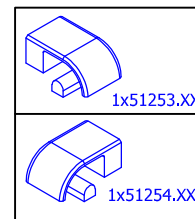

19444

(DE) MONTAGEANLEITUNG:	OPTION SCHWALLEISTE	(NL) MONTAGE INSTRUCTIE:	OPTIE SURGE BAR
(GB) INSTALLATION INSTRUCTIONS:	OPTION SEALING BAR	(SW) MONTERINGSINSTRUKTION:	ALTERNATIV ÖVERSPÄNNINGSFÄLT
(FR) NOTICE DE MONTAGE:	OPTION BARRE DE SEUIL	(RO) INSTRUCȚIUNI DE MONTAJ:	OPȚIUNE PRAG
(CZ) NÁVOD K MONTÁŽI:	MONTÁŽ PRAHOVÉ LIŠTY	(DK) MONTERINGS ANVISNING:	MULIGHED OVERSPÆNDINGSLINJE
(PL) INSTRUKCJA MONTAŻU:	W OPCJI LISTWA PROGOWA	(UA) ІНСТРУКЦІЯ З МОНТАЖУ:	ПЕРЕМІКАЧ ПЕРЕНАПРУГИ
(SK) NÁVOD NA MONTÁŽ:	SPÔ SOB MONTÁŽE PRAHOVEJ LIŠTY	(NO) MONTERINGS ANVISNING:	MULIGHED OVERSPÆNDINGSLINJE

1.

2.

3.

4.

Zubehör:
Equipment:
Accessoires:
Príslušenství:
Dodatki:
Príslušenstvo:
Accessoires:
Tilbehør:
Accessorii:
Tilbehør:
Аксессуары:
Tilbehør:

1x51254.XX	1x51274.XX			
1x51253.XX	1x51275.XX			
		1x51348.XX	54013	1x32101