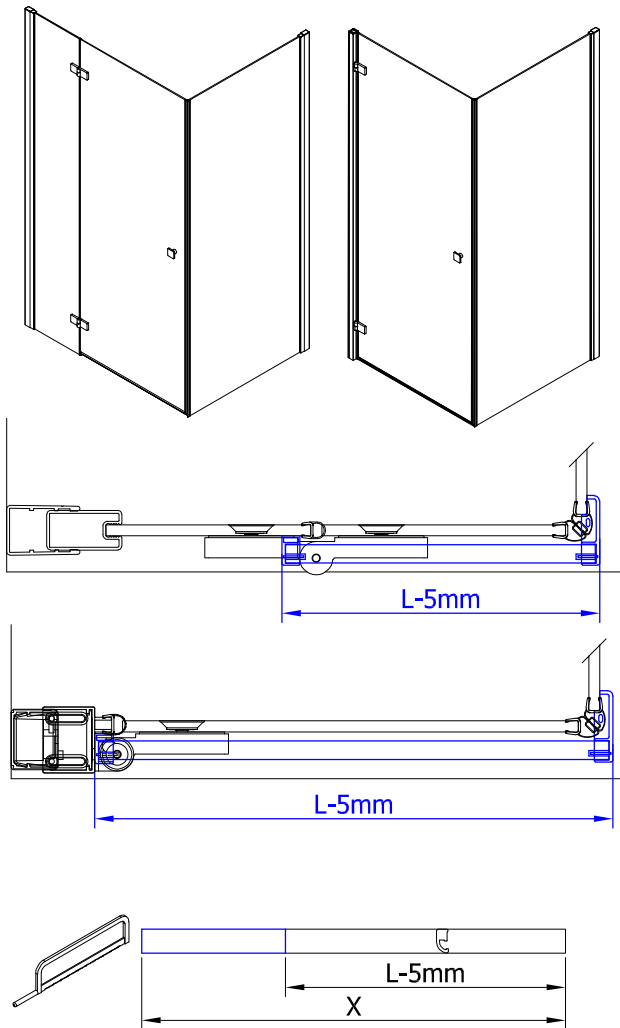

19444

(DE) MONTAGEANLEITUNG:	OPTION SCHWALLEISTE	(NL) MONTAGE INSTRUCTIE:	OPTIE SURGE BAR
(GB) INSTALLATION INSTRUCTIONS:	OPTION SEALING BAR	(SW) MONTERINGSINSTRUKTION:	ALTERNATIV ÖVERSPÄNNINGSFÄLT
(FR) NOTICE DE MONTAGE:	OPTION BARRE DE SEUIL	(RO) INSTRUCȚIUNI DE MONTAJ:	OPȚIUNE PRAG
(CZ) NÁVOD K MONTÁŽI:	MONTÁŽ PRAHOVÉ LIŠTY	(DK) MONTERINGS ANVISNING:	MULIGHED OVERSPÆNDINGSLINJE
(PL) INSTRUKCJA MONTAŻU:	W OPCJI LISTWA PROGOWA	(UA) ІНСТРУКЦІЯ З МОНТАЖУ:	ПЕРЕМІКАЧ ПЕРЕНАПРУГИ
(SK) NÁVOD NA MONTÁŽ:	SPÔ SOB MONTÁŽE PRAHOVEJ LIŠTY	(NO) MONTERINGS ANVISNING:	MULIGHED OVERSPÆNDINGSLINJE

1.

2.

3.

4.

Zubehör:
Equipment:
Accessoires:
Príslušenství:
Dodatki:
Príslušenstvo:
Accessoires:
Tilbehør:
Accessorii:
Tilbehør:
Аксессуары:
Tilbehør:

1x51254.XX	1x51274.XX			
1x51253.XX	1x51275.XX			
		1x51348.XX	54013	1x32101

1.

2.

3.

54013

50302

4.

54013

50302