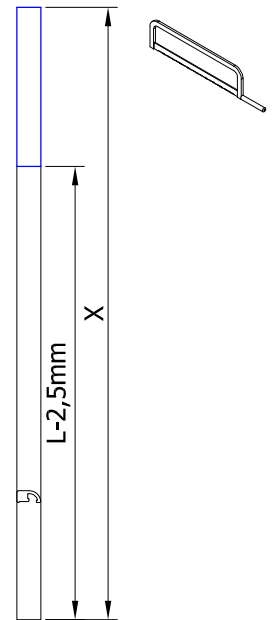

19444

(DE) MONTAGEANLEITUNG:	OPTION SCHWALLEISTE	(NL) MONTAGE INSTRUCTIE:	OPTIE SURGE BAR
(GB) INSTALLATION INSTRUCTIONS:	OPTION SEALING BAR	(SW) MONTERINGSINSTRUKTION:	ALTERNATIV ÖVERSPÄNNINGSFÄLT
(FR) NOTICE DE MONTAGE:	OPTION BARRE DE SEUIL	(RO) INSTRUCȚIUNI DE MONTAJ:	OPȚIUNE PRAG
(CZ) NÁVOD K MONTÁŽI:	MONTÁŽ PRAHOVÉ LIŠTY	(DK) MONTERINGS ANVISNING:	MULIGHED OVERSPÆNDINGSLINJE
(PL) INSTRUKCJA MONTAŻU:	W OPCJI LISTWA PROGOWA	(UA) ІНСТРУКЦІЯ З МОНТАЖУ:	ПЕРЕМІКАЧ ПЕРЕНАПРУГИ
(SK) NÁVOD NA MONTÁŽ:	SPÔ SOB MONTÁŽE PRAHOVEJ LIŠTY	(NO) MONTERINGS ANVISNING:	MULIGHED OVERSPÆNDINGSLINJE

1.

2.

3.

4.

Zubehör:
Equipment:
Accessoires:
Príslušenství:
Dodatki:
Príslušenstvo:
Accessoires:
Tilbehør:
Accessorii:
Tilbehør:
Аксессуары:
Tilbehør:

1x51254.XX	1x51274.XX			
1x51253.XX	1x51275.XX			
		1x51348.XX	54013	1x32101

1.

2.

3.

54013

50302

4.

54013

50302