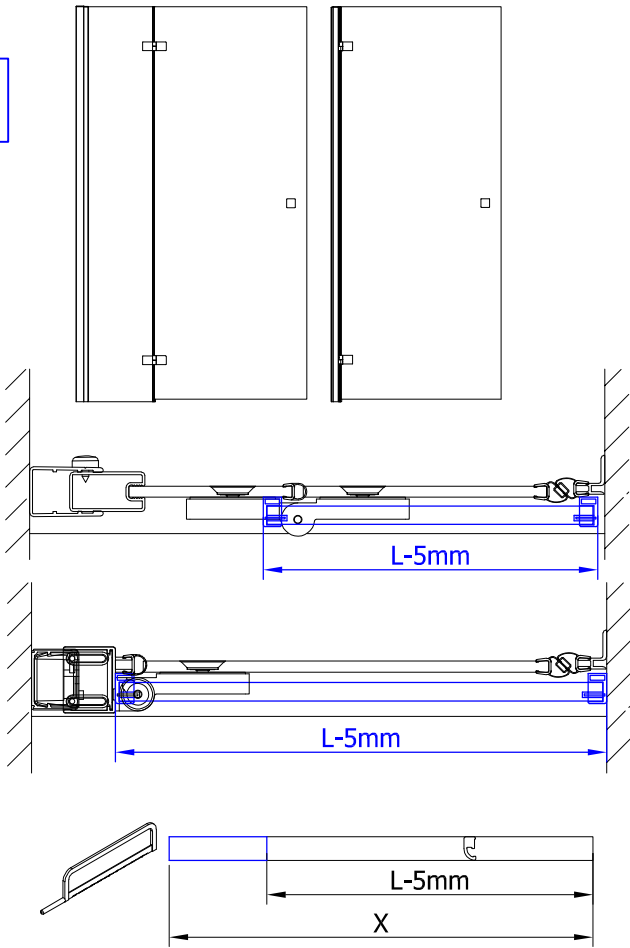

19444

(DE) MONTAGEANLEITUNG:	OPTION SCHWALLEISTE	(NL) MONTAGE INSTRUCTIE:	OPTIE SURGE BAR
(GB) INSTALLATION INSTRUCTIONS:	OPTION SEALING BAR	(SW) MONTERINGSINSTRUKTION:	ALTERNATIV ÖVERSPÄNNINGSFÄLT
(FR) NOTICE DE MONTAGE:	OPTION BARRE DE SEUIL	(RO) INSTRUCȚIUNI DE MONTAJ:	OPȚIUNE PRAG
(CZ) NÁVOD K MONTÁŽI:	MONTÁŽ PRAHOVÉ LIŠTY	(DK) MONTERINGS ANVISNING:	MULIGHED OVERSPÆNDINGSLINJE
(PL) INSTRUKCJA MONTAŻU:	W OPCJI LISTWA PROGOWA	(UA) ІНСТРУКЦІЯ З МОНТАЖУ:	ПЕРЕМІКАЧ ПЕРЕНАПРУГИ
(SK) NÁVOD NA MONTÁŽ:	SPÔ SOB MONTÁŽE PRAHOVEJ LIŠTY	(NO) MONTERINGS ANVISNING:	MULIGHED OVERSPÆNDINGSLINJE

1.

2.

3.

4.

Zubehör:
Equipment:
Accessoires:
Príslušenství:
Dodatki:
Príslušenstvo:
Accessoires:
Tilbehør:
Accessorii:
Tilbehør:
Аксессуары:
Tilbehør:

1x51254.XX	1x51274.XX			
1x51253.XX	1x51275.XX			
		1x51348.XX	54013	1x32101

1.

2.

3.

54013

50302

4.

54013

50302