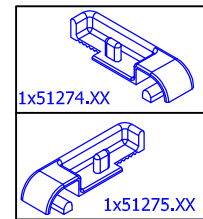

19444

(DE) MONTAGEANLEITUNG:	OPTION SCHWALLEISTE	(NL) MONTAGE INSTRUCTIE:	OPTIE SURGE BAR
(GB) INSTALLATION INSTRUCTIONS:	OPTION SEALING BAR	(SW) MONTERINGSINSTRUKTION:	ALTERNATIV ÖVERSPÄNNINGSFÄLT
(FR) NOTICE DE MONTAGE:	OPTION BARRE DE SEUIL	(RO) INSTRUCȚIUNI DE MONTAJ:	OPȚIUNE PRAG
(CZ) NÁVOD K MONTÁŽI:	MONTÁŽ PRAHOVÉ LIŠTY	(DK) MONTERINGS ANVISNING:	MULIGHED OVERSPÆNDINGSLINJE
(PL) INSTRUKCJA MONTAŻU:	W OPCJI LISTWA PROGOWA	(UA) ІНСТРУКЦІЯ З МОНТАЖУ:	ПЕРЕМІКАЧ ПЕРЕНАПРУГИ
(SK) NÁVOD NA MONTÁŽ:	SPÔ SOB MONTÁŽE PRAHOVEJ LIŠTY	(NO) MONTERINGS ANVISNING:	MULIGHED OVERSPÆNDINGSLINJE

1.

2.

3.

4.

Zubehör:
Equipment:
Accessoires:
Príslušenství:
Dodatki:
Príslušenstvo:
Accessoires:
Tilbehør:
Accessorii:
Tilbehør:
Аксессуары:
Tilbehør:

1x51254.XX	1x51274.XX			
1x51253.XX	1x51275.XX			
		1x51348.XX	54013	1x32101