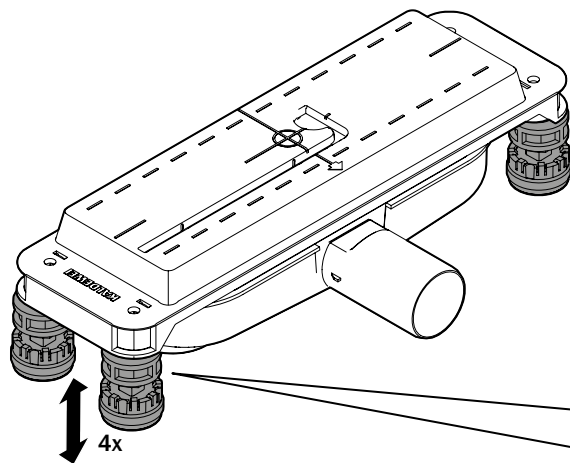

# FLOWLINE ZERO

**DN50**

Inch = mm x 0,0394

DN40

**B** **i**

Inch = mm x 0,0394

3.

Inch = mm x 0,0394