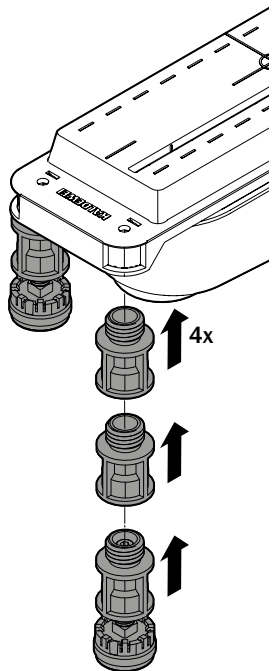

# FLOWLINE ZERO

**DN50**

Inch = mm x 0,0394

DN40

**B** **i**

Inch = mm x 0,0394

3.

Inch = mm x 0,0394