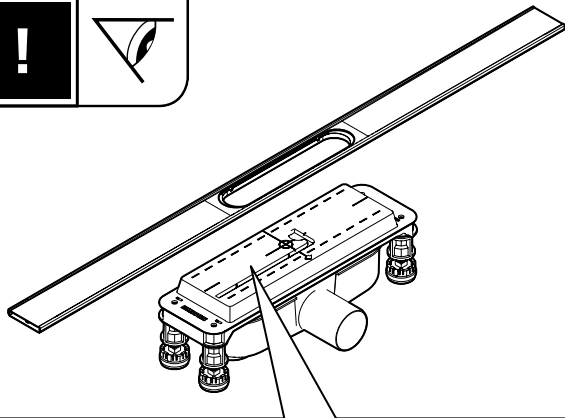

# FLOWLINE ZERO

**DN50**

Inch = mm x 0,0394

DN40

**B** **i**

Inch = mm x 0,0394

3.

Inch = mm x 0,0394