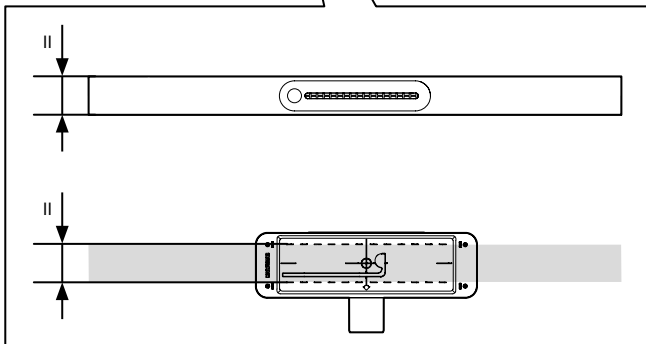

# FLOWLINE ZERO

**DN50**

Inch = mm x 0,0394

DN40

**B** **i**

Inch = mm x 0,0394

3.

Inch = mm x 0,0394