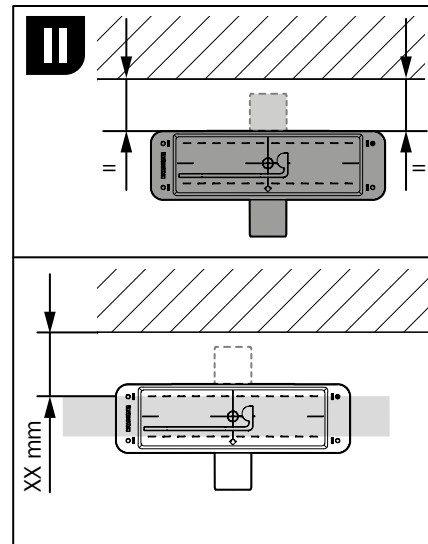

# FLOWLINE ZERO

**DN50**

Inch = mm x 0,0394

DN40

**B** **i**

Inch = mm x 0,0394

3.

Inch = mm x 0,0394