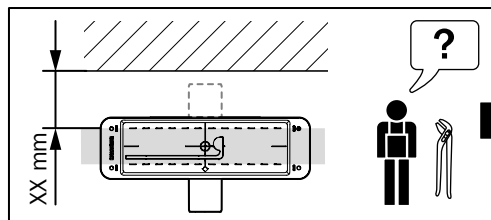

# FLOWLINE ZERO

**DN50**

Inch = mm x 0,0394

DN40

**B** **i**

Inch = mm x 0,0394

3.

Inch = mm x 0,0394