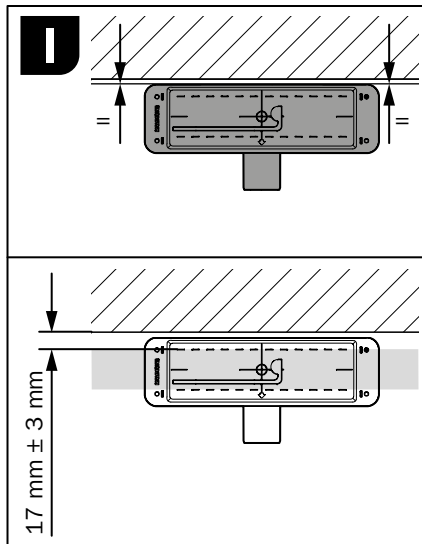

# FLOWLINE ZERO

**DN50**

Inch = mm x 0,0394

DN40

**B** **i**

Inch = mm x 0,0394

3.

Inch = mm x 0,0394