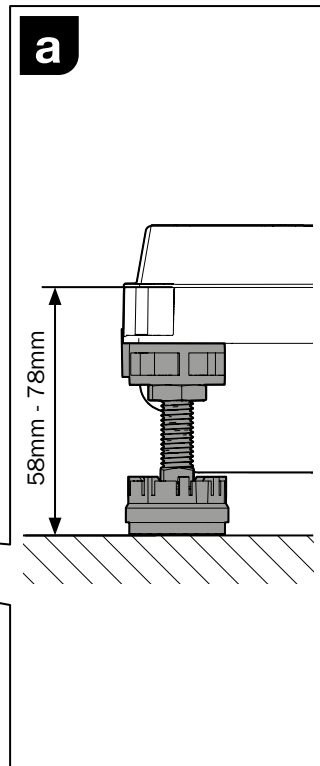

# FLOWDRAIN HORIZONTAL REGULAR

**A**

4203 DN50

# FLOWDRAIN HORIZONTAL FLAT

**B**

4204

DN40

# FLOWLINE ZERO

**DN50**

Inch = mm x 0,0394

DN40

**B** **i**

Inch = mm x 0,0394

3.

Inch = mm x 0,0394

4.

5.

6.

7.

**A** DN50

**B** DN40

**2.1**

**2.2**