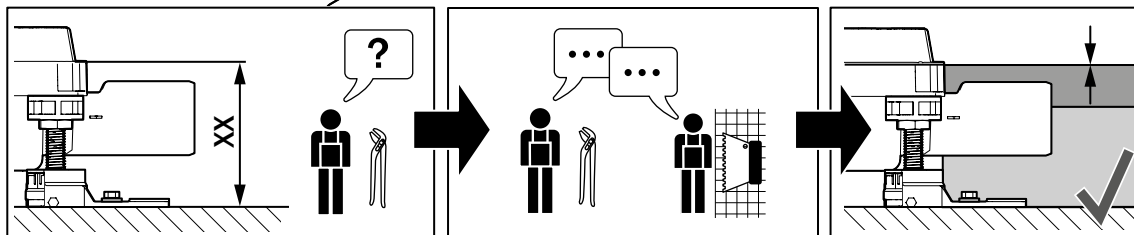

# FLOWLINE ZERO

**DN50**

Inch = mm x 0,0394

DN40

**B** **i**

Inch = mm x 0,0394

3.

Inch = mm x 0,0394

4.

5.

6.

7.

**A** DN50

**B** DN40

**2.1**

**2.2**