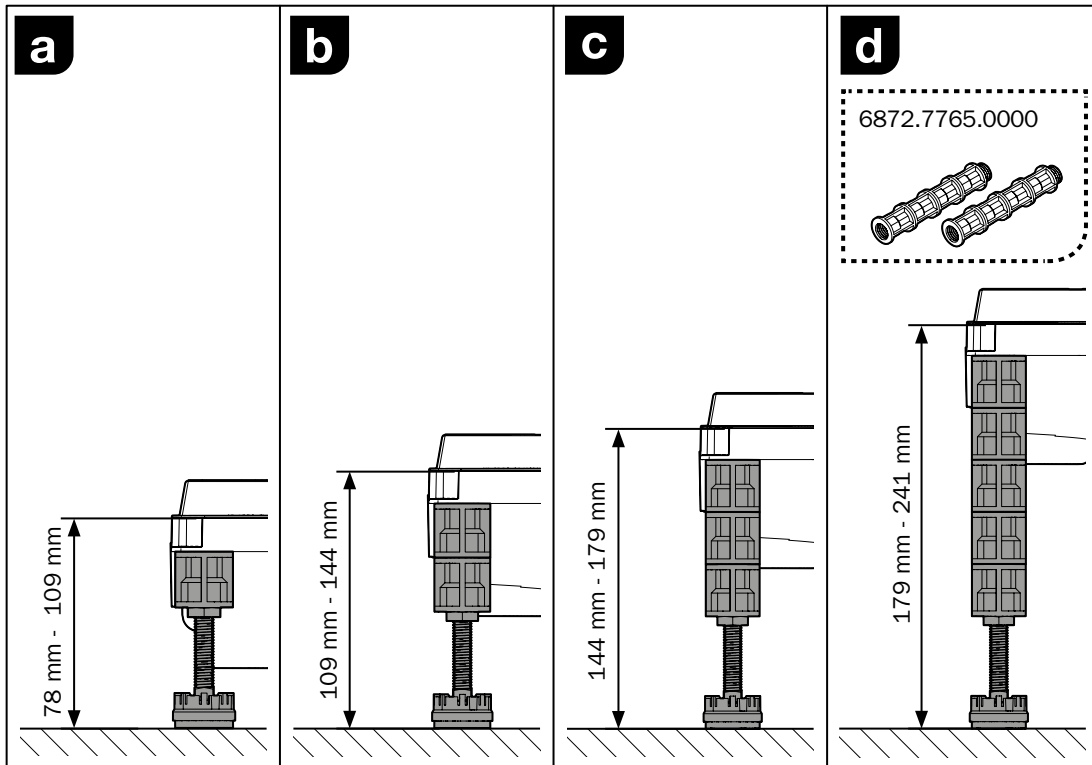

# FLOWLINE ZERO

**DN50**

Inch = mm x 0,0394

DN40

**B** **i**

Inch = mm x 0,0394

3.

Inch = mm x 0,0394

4.

5.

6.

7.

**A** DN50

**B** DN40

**2.1**

**2.2**