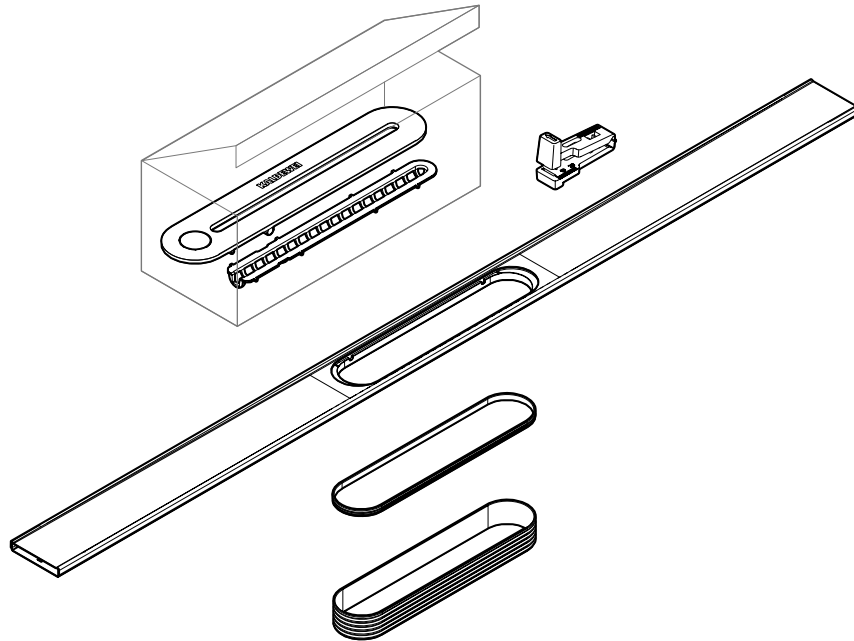

# FLOWDRAIN HORIZONTAL FLAT

**B**

4204

DN40

# FLOWLINE ZERO

**DN50**

Inch = mm x 0,0394

DN40

**B** **i**

Inch = mm x 0,0394

3.

Inch = mm x 0,0394