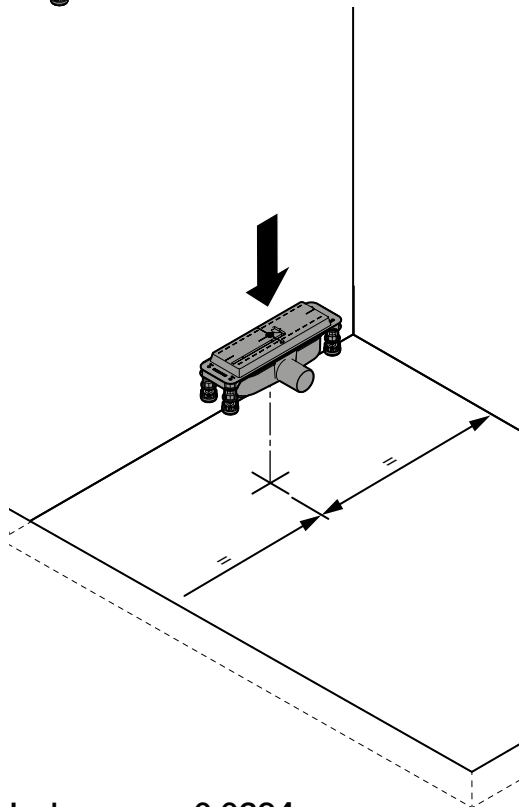

# FLOWLINE ZERO

**DN50**

Inch = mm x 0,0394

DN40

**B** **i**

Inch = mm x 0,0394

3.

Inch = mm x 0,0394