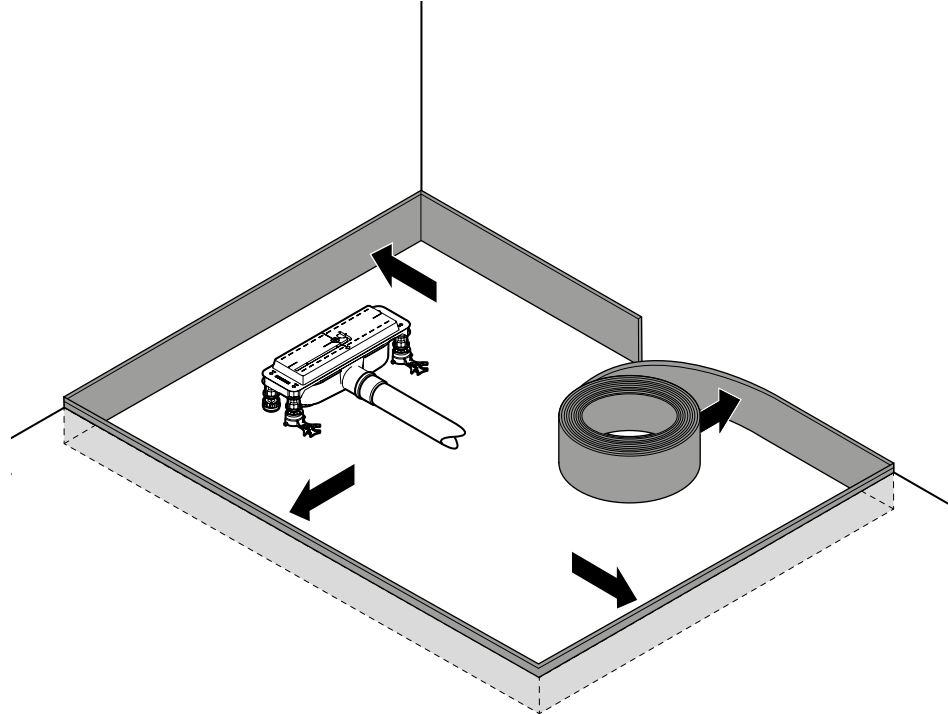

# FLOWLINE ZERO

**DN50**

Inch = mm x 0,0394

DN40

**B** **i**

Inch = mm x 0,0394

3.

Inch = mm x 0,0394

4.

5.

6.

7.

**A** DN50

**B** DN40

**2.1**

**2.2**