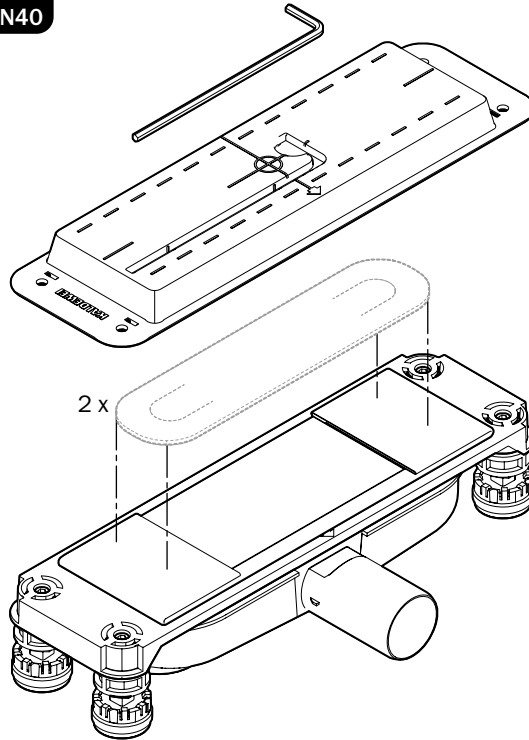

# FLOWLINE ZERO

**DN50**

Inch = mm x 0,0394

DN40

**B** **i**

Inch = mm x 0,0394

3.

Inch = mm x 0,0394