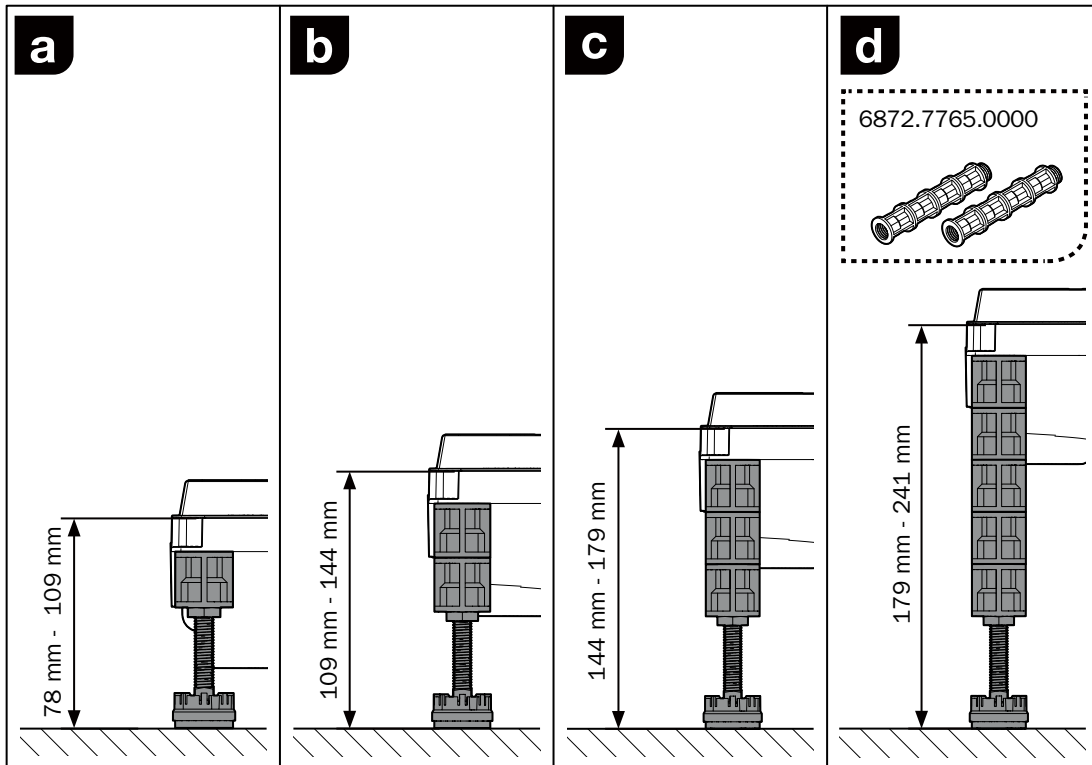

# FLOWLINE ZERO

**DN50**

Inch = mm x 0,0394

DN40

**B** **i**

Inch = mm x 0,0394

3.

Inch = mm x 0,0394

4.

5.

6.

7.

**A** DN50

**B** DN40

**2.1**

**2.2**