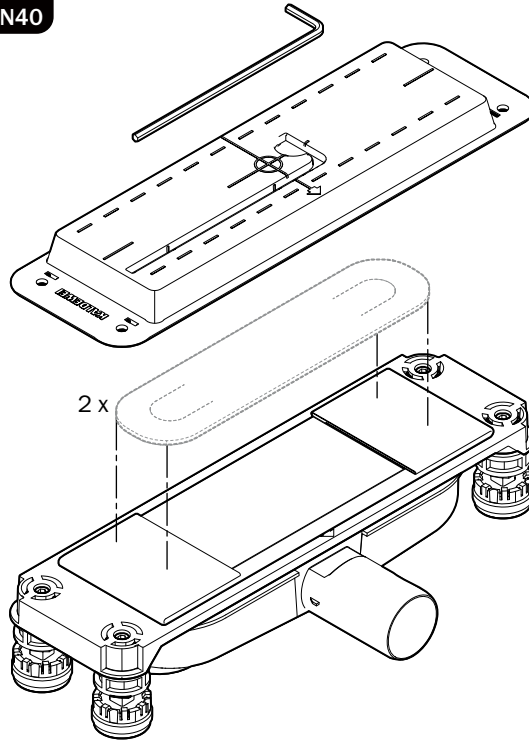

# FLOWLINE ZERO

**DN50**

Inch = mm x 0,0394

DN40

**B** **i**

Inch = mm x 0,0394

3.

Inch = mm x 0,0394