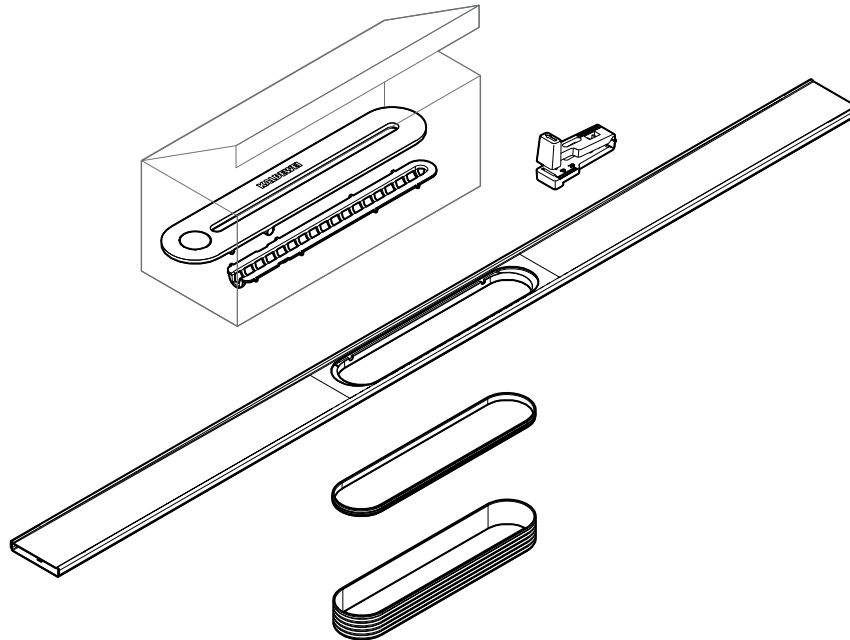

# FLOWDRAIN HORIZONTAL FLAT

**B**

4204

DN40

# FLOWLINE ZERO

**DN50**

Inch = mm x 0,0394

DN40

**B** **i**

Inch = mm x 0,0394

3.

Inch = mm x 0,0394