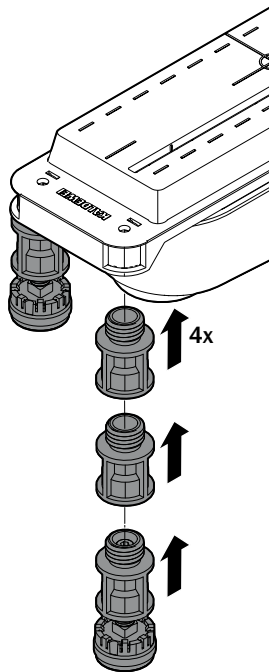

# FLOWLINE ZERO

**DN50**

Inch = mm x 0,0394

DN40

**B** **i**

Inch = mm x 0,0394

3.

Inch = mm x 0,0394