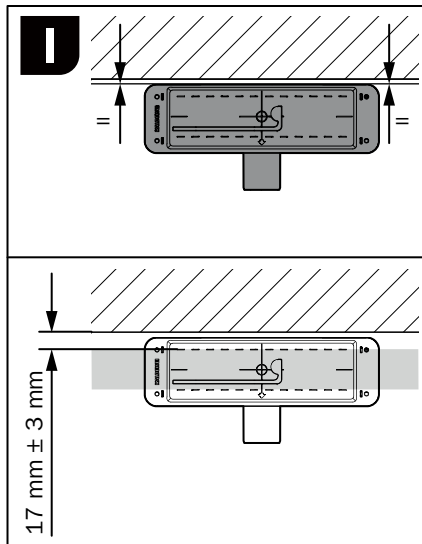

# FLOWLINE ZERO

**DN50**

Inch = mm x 0,0394

DN40

**B** **i**

Inch = mm x 0,0394

3.

Inch = mm x 0,0394

4.

5.

6.

7.

**A** DN50

**B** DN40

**2.1**

**2.2**