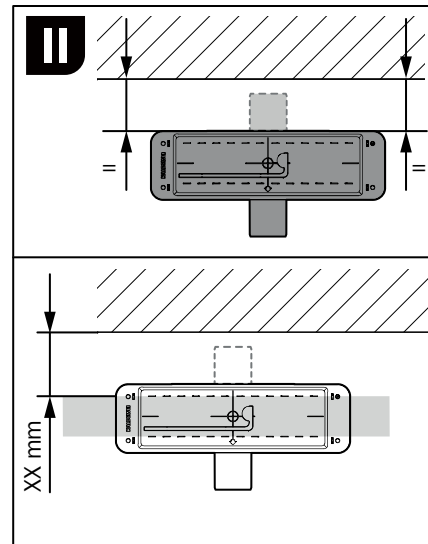

# FLOWLINE ZERO

**DN50**

Inch = mm x 0,0394

DN40

**B** **i**

Inch = mm x 0,0394

3.

Inch = mm x 0,0394