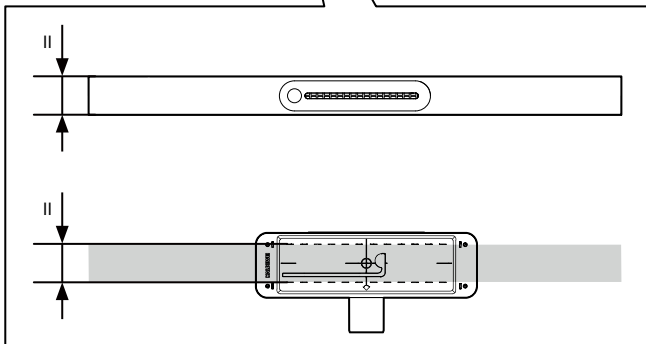

# FLOWLINE ZERO

**DN50**

Inch = mm x 0,0394

DN40

**B** **i**

Inch = mm x 0,0394

3.

Inch = mm x 0,0394