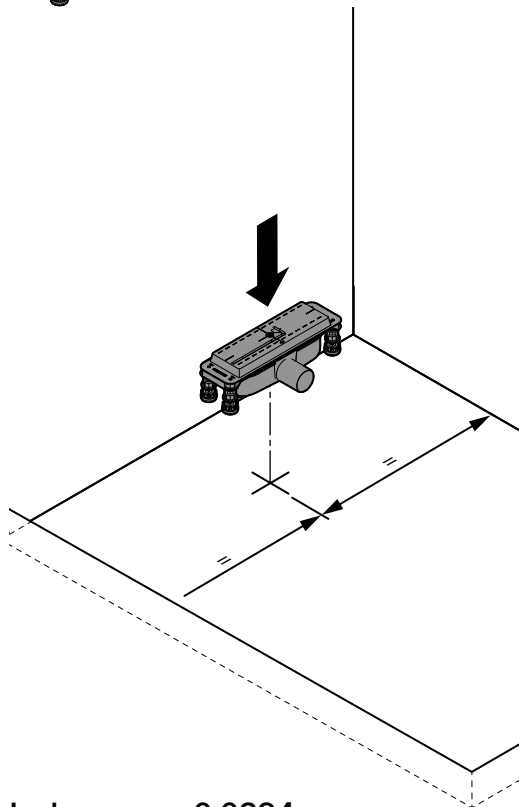

# FLOWLINE ZERO

**DN50**

Inch = mm x 0,0394

DN40

**B** **i**

Inch = mm x 0,0394

3.

Inch = mm x 0,0394