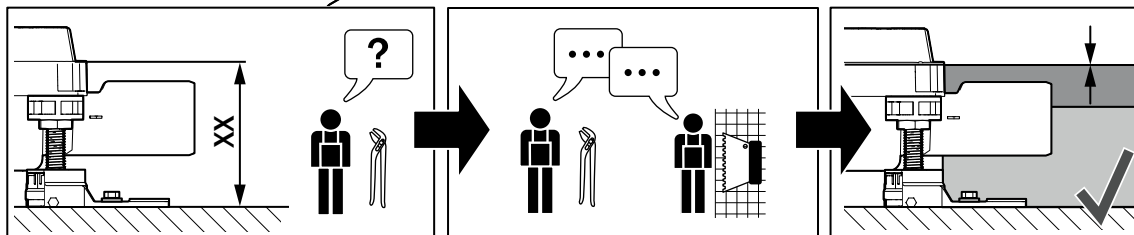

# FLOWLINE ZERO

**DN50**

Inch = mm x 0,0394

DN40

**B** **i**

Inch = mm x 0,0394

3.

Inch = mm x 0,0394

4.

5.

6.

7.

**A** DN50

**B** DN40

**2.1**

**2.2**