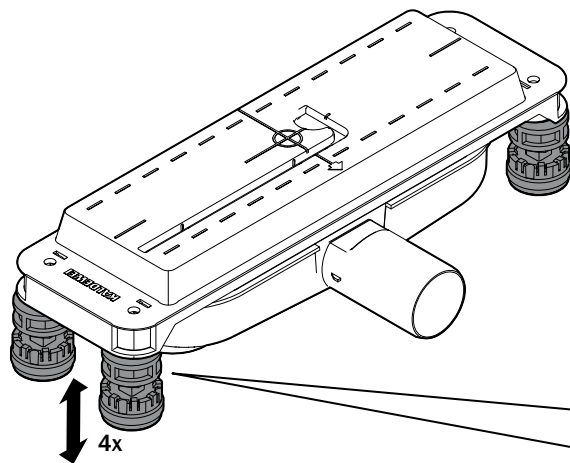

# FLOWLINE ZERO

**DN50**

Inch = mm x 0,0394

DN40

**B** **i**

Inch = mm x 0,0394

3.

Inch = mm x 0,0394