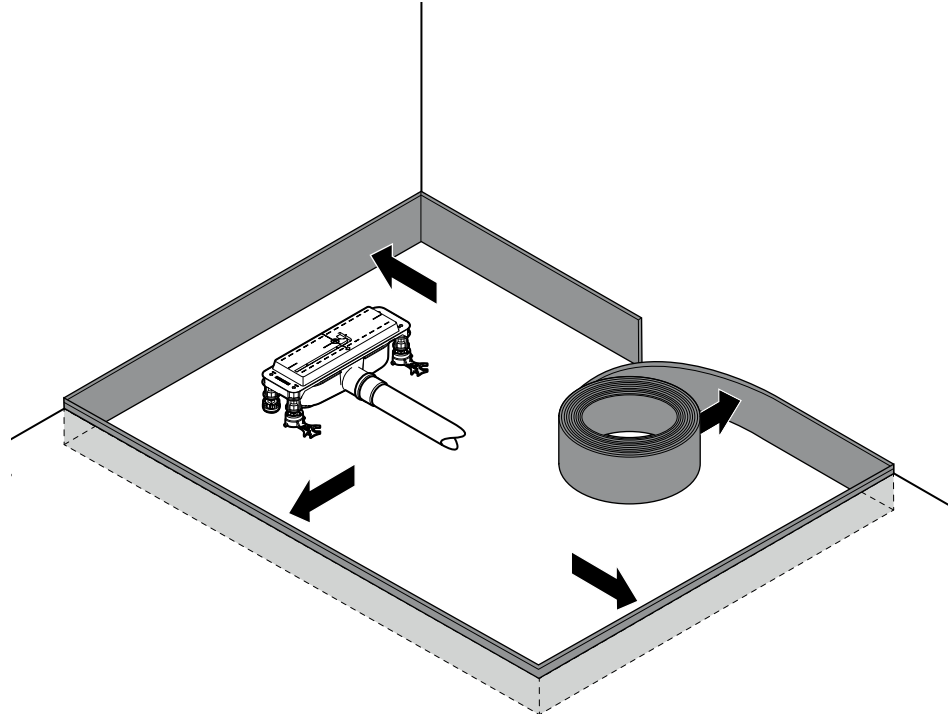

# FLOWLINE ZERO

**DN50**

Inch = mm x 0,0394

DN40

**B** **i**

Inch = mm x 0,0394

3.

Inch = mm x 0,0394

4.

5.

6.

7.

**A** DN50

**B** DN40

**2.1**

**2.2**