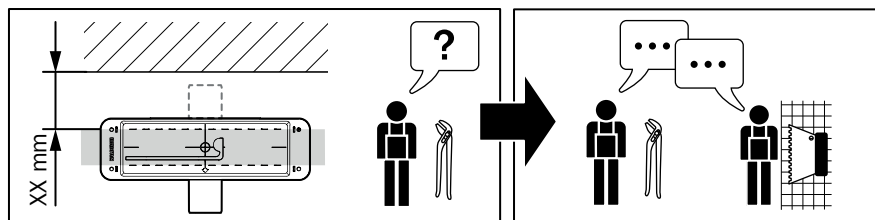

# FLOWLINE ZERO

**DN50**

Inch = mm x 0,0394

DN40

**B** **i**

Inch = mm x 0,0394

3.

Inch = mm x 0,0394

4.

5.

6.

7.

**A** DN50

**B** DN40

**2.1**

**2.2**