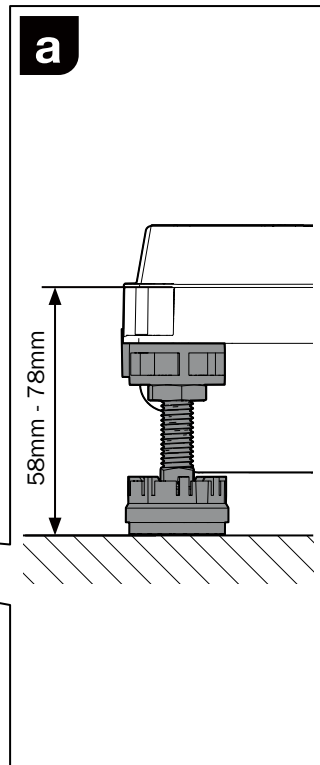

# FLOWDRAIN HORIZONTAL REGULAR

**A**

4203

DN50

# FLOWDRAIN HORIZONTAL FLAT

**B**

4204

DN40

# FLOWLINE ZERO

**DN50**

Inch = mm x 0,0394

DN40

**B** **i**

Inch = mm x 0,0394

3.

Inch = mm x 0,0394

4.

5.

6.

7.

**A** DN50

**B** DN40

**2.1**

**2.2**