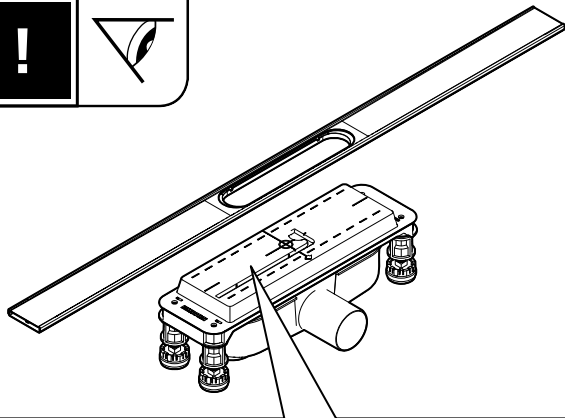

# FLOWLINE ZERO

**DN50**

Inch = mm x 0,0394

DN40

**B** **i**

Inch = mm x 0,0394

3.

Inch = mm x 0,0394