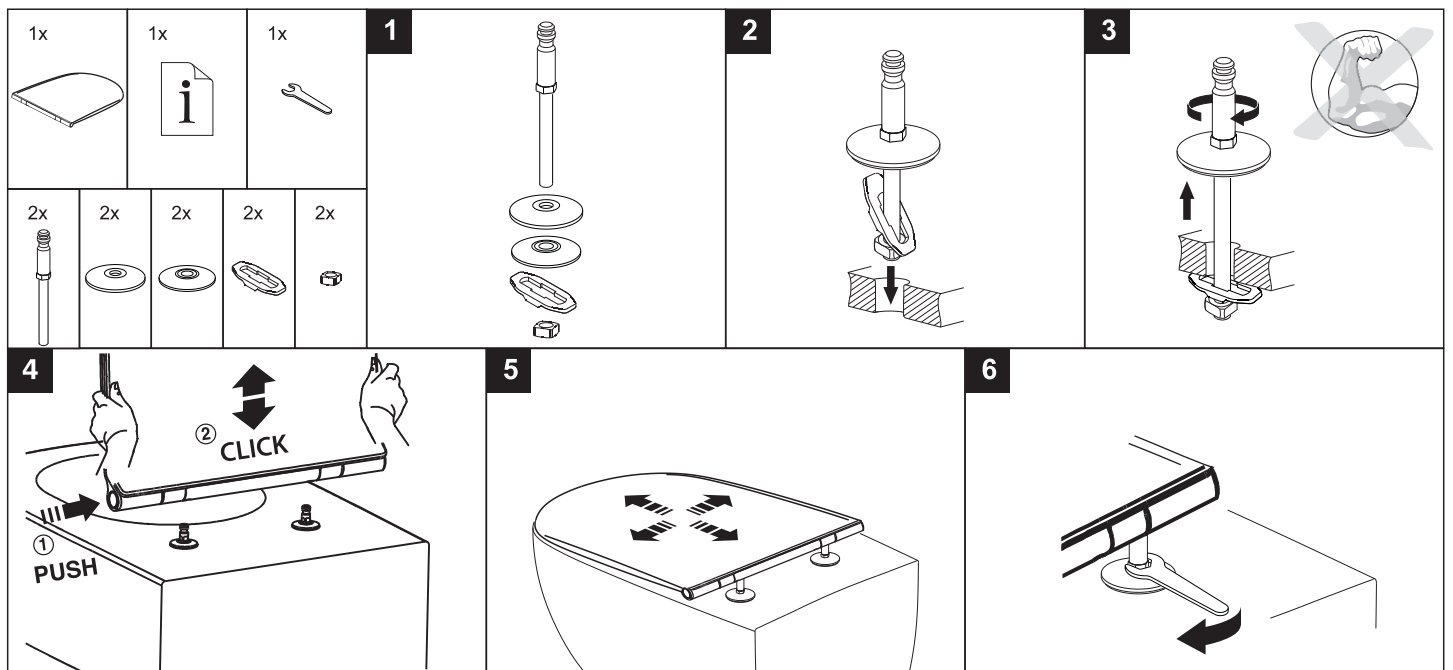

JIKA

8.9171.0.000.063.1

8.9171.1.000.063.1

MIO

JIKA

LAUFEN CZ s.r.o.
V Tůních 3/1637
120 00 Praha 2
Česká republika
Fax: +420/296 337 713
e-mail: galerie@cz.laufen.com
www.jika.cz