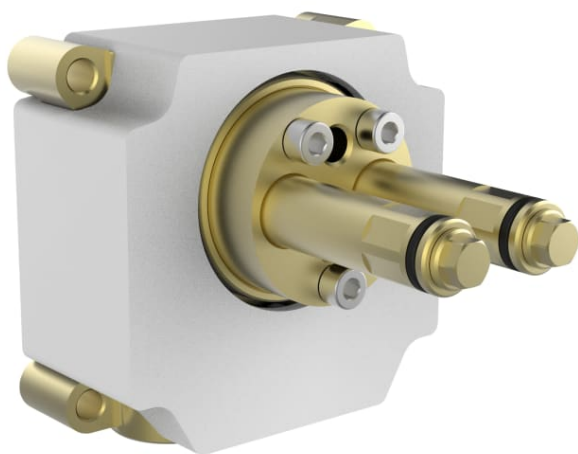

## PODOMÍTKOVÁ TĚLESA

## Simibox, podomítkové těleso 1-bodové

## SPECIFIKACE

Původní číslo produktu: H3769810001001

Místo použití: Vana

Počet vývodů: 1

Typ instalace: Vestavné

KOMPATIBILNÍ S

Nástěnný držák ruční sprchy, pevný, celokovový, kartáčovaná nerez ocel

**HF901165441000**

Sprchová nástěnná páková baterie pro 1-bodový Simibox včetně syntetické sprchové hadice 1800 mm a ruční sprchy s 1 druhem proudu, PVD inox kartáčovaná ocel

**HF901155441000**

Umyvadlová podomítková páková baterie pro 1-bodový Simibox, pevný výtok 186 mm, průtok 5,7 l/min, včetně transparentního disku, bez automatické výpusti, chrom