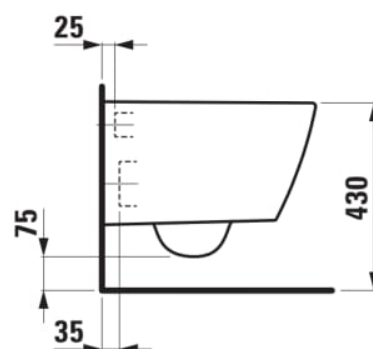

TECHNICKÉ VÝKRESY