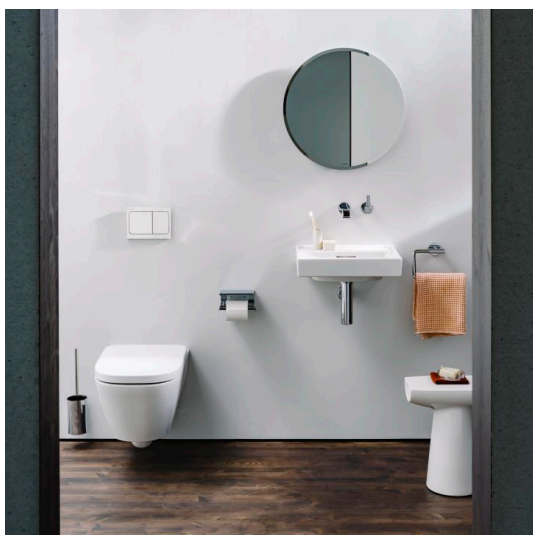

KOMPATIBILNÍ S

Sedátko s poklopem,
odnímatelné, zpomalovací
sklápěcí systém

H891113...0001