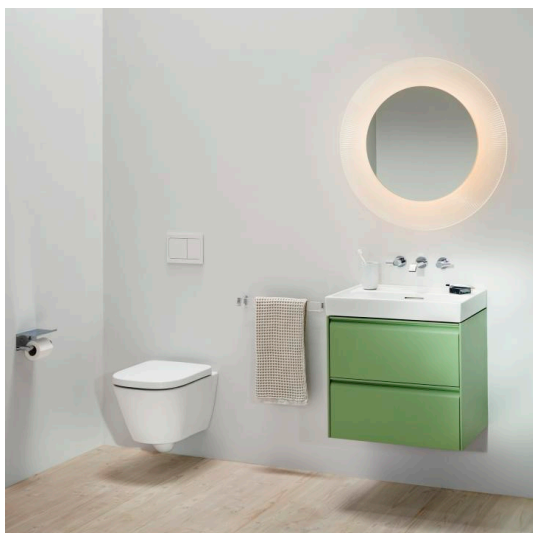

KOMPATIBILNÍ S

Sedátko s poklopem,
odnímatelné, zpomalovací
sklápěcí systém

H891113...0001