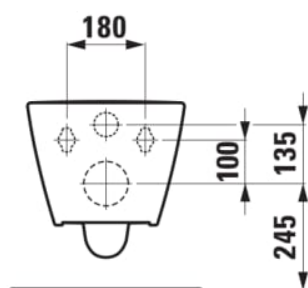

TECHNICKÉ VÝKRESY