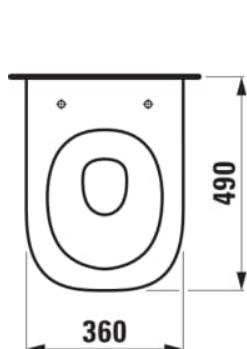

TECHNICKÉ VÝKRESY