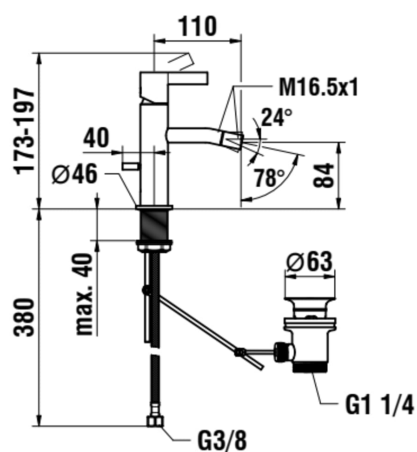

KARTELL LAUFEN

Bidetová stojánková páková baterie, pevný výtok 110 mm, s automatickou výpustí, chrom

Automatická zátka

Délka raménka (mm) : 110

Hladina hluku (dB) : Skupina 1 (do 20 dB)

Hmotnost netto (kg) : 1,53

Místo použití : Bidet

Pevné raménko

Povrchová úprava : Chrom

Průtok (l/min při tlaku 3 bar) : 5,3

Typ baterie : Pákové

Typ instalace : Stojánková

Typ kartuše : Keramická

Typ odpadu : Automatická zátka

Typ perlátoru : Honeycomb PCA

Umístění raménka : Uprostřed

Včetně přívodních flexibilních hadic

Závit vodovodní přípojky : 3/8"

TECHNICKÉ VÝKRESY

Kartell LAUFEN

Designové prvky jdou ruku v ruce s pestrobarevnými odstíny z celého světa. Koncept kompletní koupelny staví na ikonickém designu Kartell v tradiční kvalitě výrobce Laufen. Na jedné straně Kartell - italský, kreativní, barvitý a ikonický. Rodinná firma, která vstoupila do historie designu a přinesla revoluci do bytového vybavení, kde již více než 60 let využívá komponenty z plastu. Na druhé straně Laufen, švýcarský výrobce, pečlivý a spolehlivý. Po 125 let se maximálně zasazuje o pěstování kulturního prostředí v koupelnách a inovace ve výrobě sanitární keramiky. Společný projekt zahrnuje významné inovace a jeho vývoj si vyžádal více než tři roky, je výsledkem výzkumu, jenž je součástí DNA obou uvedených společností. Spojovacím článkem mezi oběma těmito subjekty jsou renomovaní návrháři Ludovica+Roberto Palomba, kteří se sami těší postavení předních designérů v oblasti koupelen.