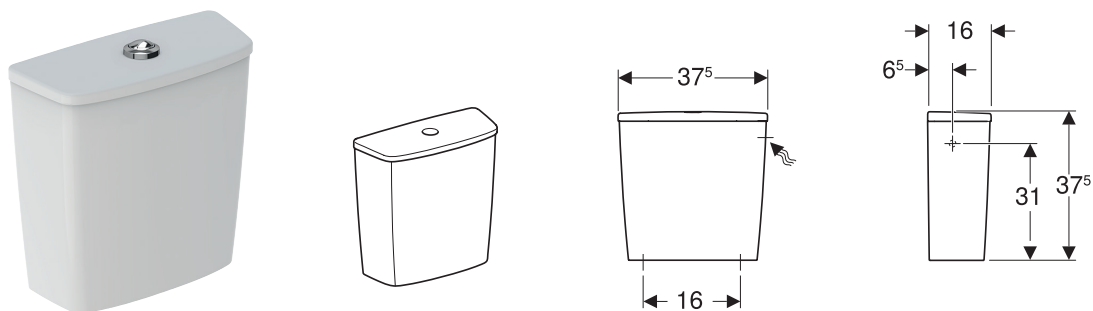

K94013000 - Nádržka umístěná na WC míse Koło Rekord, boční vody přívod, hranatý design

Účely použití

- K instalaci na WC mísu

Vlastnosti

- Umístěný na WC míse
- 2 množství splachování
- Typ 1, objem velkého spláchnutí 6 l, podle EN 997
- Přívod vody boční

Technické informace

Splachovací množství, nastavení ve výrobě	6l / 3l
Velké splachovací množství – rozsah nastavení	4l / 6l
Malé splachovací množství – rozsah nastavení	2,6l / 3l
Materiál	Sanitární keramika

Rozsah dodávky

- Vnitřní souprava

Kombinovatelné s

- Stojící WC Koło Rekord pro splachovací nádržku umístěnou na WC míse, WC s hlubokým splachováním, hranatý design, vývod vodorovný, Rimfree