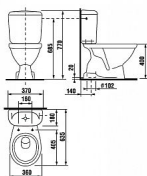

JIKA Euroline H8602730007873 kombinační klozet, hluboké splachování, svislý odpad

» Koupelny a WC » WC + sedátka + moduly » WC kombinační

[Jika](#)

Balení	1,0000
Množství skladem	16,00
Kód produktu	42548
EAN	7612738290863

- kombinační klozet včetně nádržky
- s hlubokým splachováním
- nádržka obsahuje vypouštěcí zařízení Dual Flush 6/3L a boční napouštěcí ventil
- vše smontováno a dodáváno v kartonu

WC sedátko není součástí balení, musí se doobjednat zvlášť.

Dostupnost: 16,00 ks