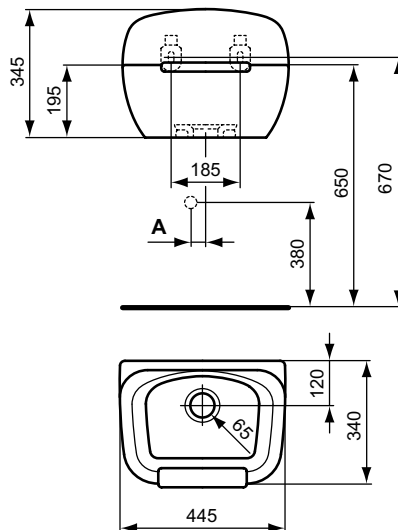

Ideal Standard

SLOP HOPPER

Douro

A	
80	Viega siphon
70	Geberit siphon

Číslo položky: **R380601**

Douro výlevka 445 mm

Douro závěsná výlevka ze slinutého keramického střepu (VC). S montážními otvory pro mřížku. Upevnění pomocí upevňovací sady (K730567) - není součástí balení. Upozornění: Výlevka se dodává bez sifonu. Poznámka: Doporučený výtokový ventil viz. náčrty níže. Doporučený sifon viz. náčrty níže. Excentrické umístění odpadu není nutné, ale pokud je již takto připraveno, pak je třeba použít sifon trubkový. Nezbytné příslušenství: Mřížka k závěsné výlevce Douro (R6378AA); Upevňovací sada pro výlevku Douro (K730567). Doporučené příslušenství: Ceraplan III baterie nástěnná (B0726AA); Cerafl ex baterie nástěnná (B1730AA).

Barva: 01 - Bílá

Další podrobnosti o produktu:

Typ:	Výlevky
Montáž:	Nástěnné
Otvory an baterie:	0
Čistá hmotnost (kg):	16
Materiál:	Skelný porcelán
Výška (mm):	345
Šířka (mm):	445
Hloubka (mm):	340