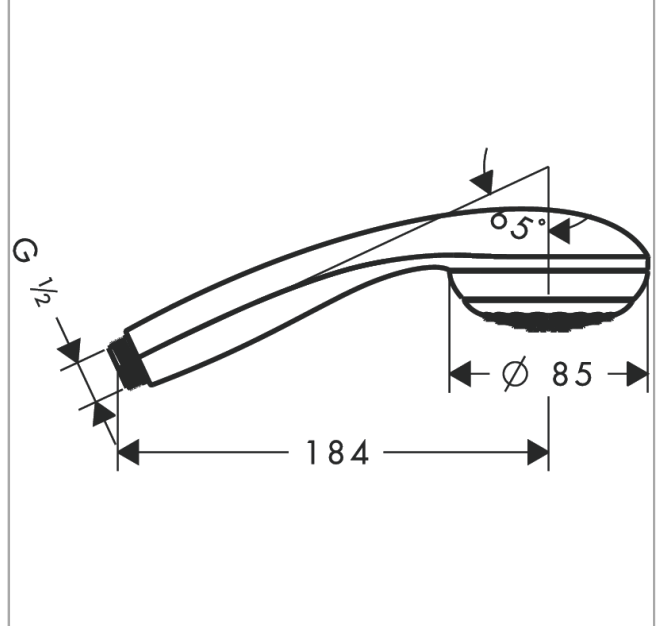

Kótovaný výkres