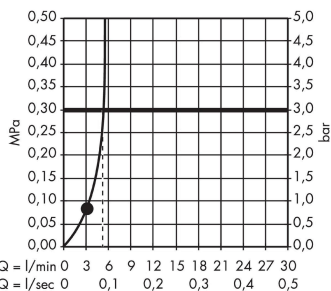

Průtokový diagram

Společební hodnoty byly v proxy měřeny na příslušných armaturách (termostat/baterie/podomítkový ventil).