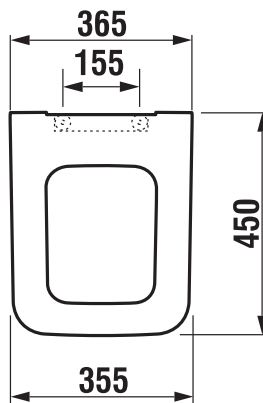

PURE

WC sedátko s poklopem, duroplast, Slowclose, nerezové úchyty

CENA VČ. DPH

2228 Kč

TECHNICKÉ VÝKRESY

CHARAKTERISTIKY

Duroplastové sedátko s poklopem Cubito Pure nabízíme s nerezovými úchyty a doporučujeme pro samostatně stojící, závěsné i kombiklozety stejnojmenné série. Sedátko je lehké, tvarově pevné, horní poklop nepřekrývá sedátko (tzv. sendvičový vzhled), díky těmto vlastnostem je designově dokonalé. Důmyslný mechanismus Slowclose zajistí pomalé samočinné sklápění. Údržbu klozety zjednodušuje systém Quick pro snadnou montáž a demontáž sedátka.