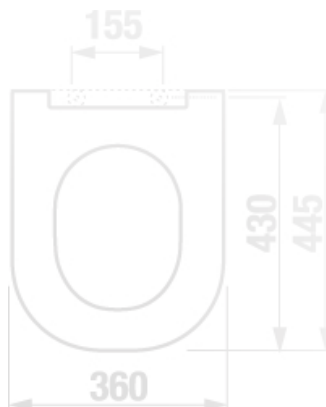

MIO

WC sedátko s poklopem, duroplast,
odnímatelné, nerez úchyty

CENA VČ. DPH

1522 Kč

TECHNICKÉ VÝKRESY

CHARAKTERISTIKY

Tenké, snadno odnímatelné duroplastové sedátko Mio splňuje všechny požadavky moderního výrobku. Kvalitní, trvanlivý a tvarově stálý materiál, jednoduchý přitom elegantní a praktický tvar sedátka doplněný nerezovými úchyty.

BIMUrl

Description: **kovové úchyty**Materiál kloubových závěsů: **Nerezová ocel**Provedení: **63**Tvar: **Kulatý**Vhodné pro: **WC**

SOUVISEJÍCÍ PRODUKTY

Závěsný klozet, Rimless,
horizontální odpad

H820714###0001