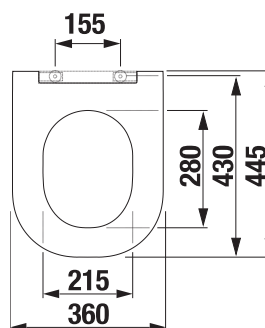

MIO

WC sedátko s poklopem, duroplast, Slowclose, odnímatelné, nerez úchyty

ROZMĚRY

Délka	45 mm
Šířka	360 mm
Výška	445 mm

BARVY A PROVEDENÍ

CENA VČ. DPH

1957 Kč

TECHNICKÉ VÝKRESY

BIMUrl

Description: **kovové úchyty**

Hmotnost netto (kg): **2,7**

Materiál kloubových závěsů: **Nerezová ocel**

Provedení: **63**

Tvar: **Kulatý**

Vhodné pro: **WC**

SOUVISEJÍCÍ PRODUKTY