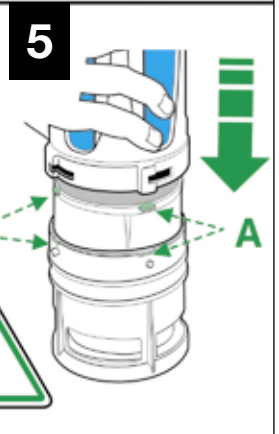

JIKA

LAUFEN CZ s.r.o.
V Tůňích 3/163
120 00 Praha 2
Czech Republic
Fax: +420 296 337 712

Laufen Bathrooms AG
Wahlenstrasse 46
CH-4242 Laufen
Fax.: +41 61 761 36 60