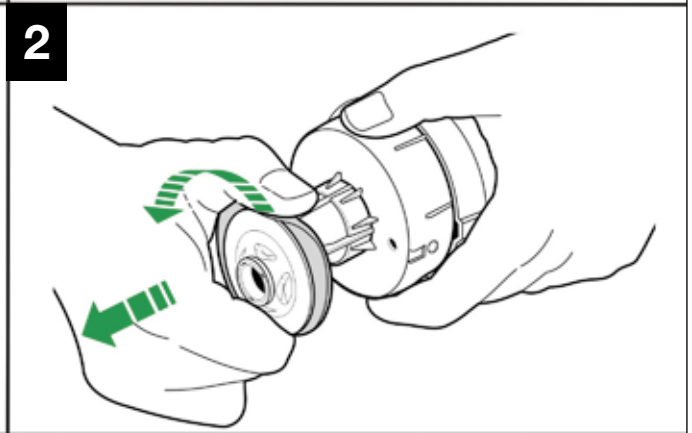

JIKA

LAUFEN CZ s.r.o.
V Tůňích 3/163
120 00 Praha 2
Czech Republic
Fax: +420 296 337 712

Laufen Bathrooms AG
Wahlenstrasse 46
CH-4242 Laufen
Fax.: +41 61 761 36 60