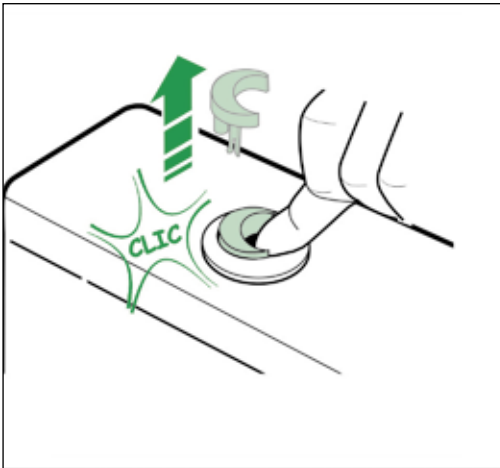

JIKA

LAUFEN CZ s.r.o.
V Tůňích 3/163
120 00 Praha 2
Czech Republic
Fax: +420 296 337 712

Laufen Bathrooms AG
Wahlenstrasse 46
CH-4242 Laufen
Fax.: +41 61 761 36 60