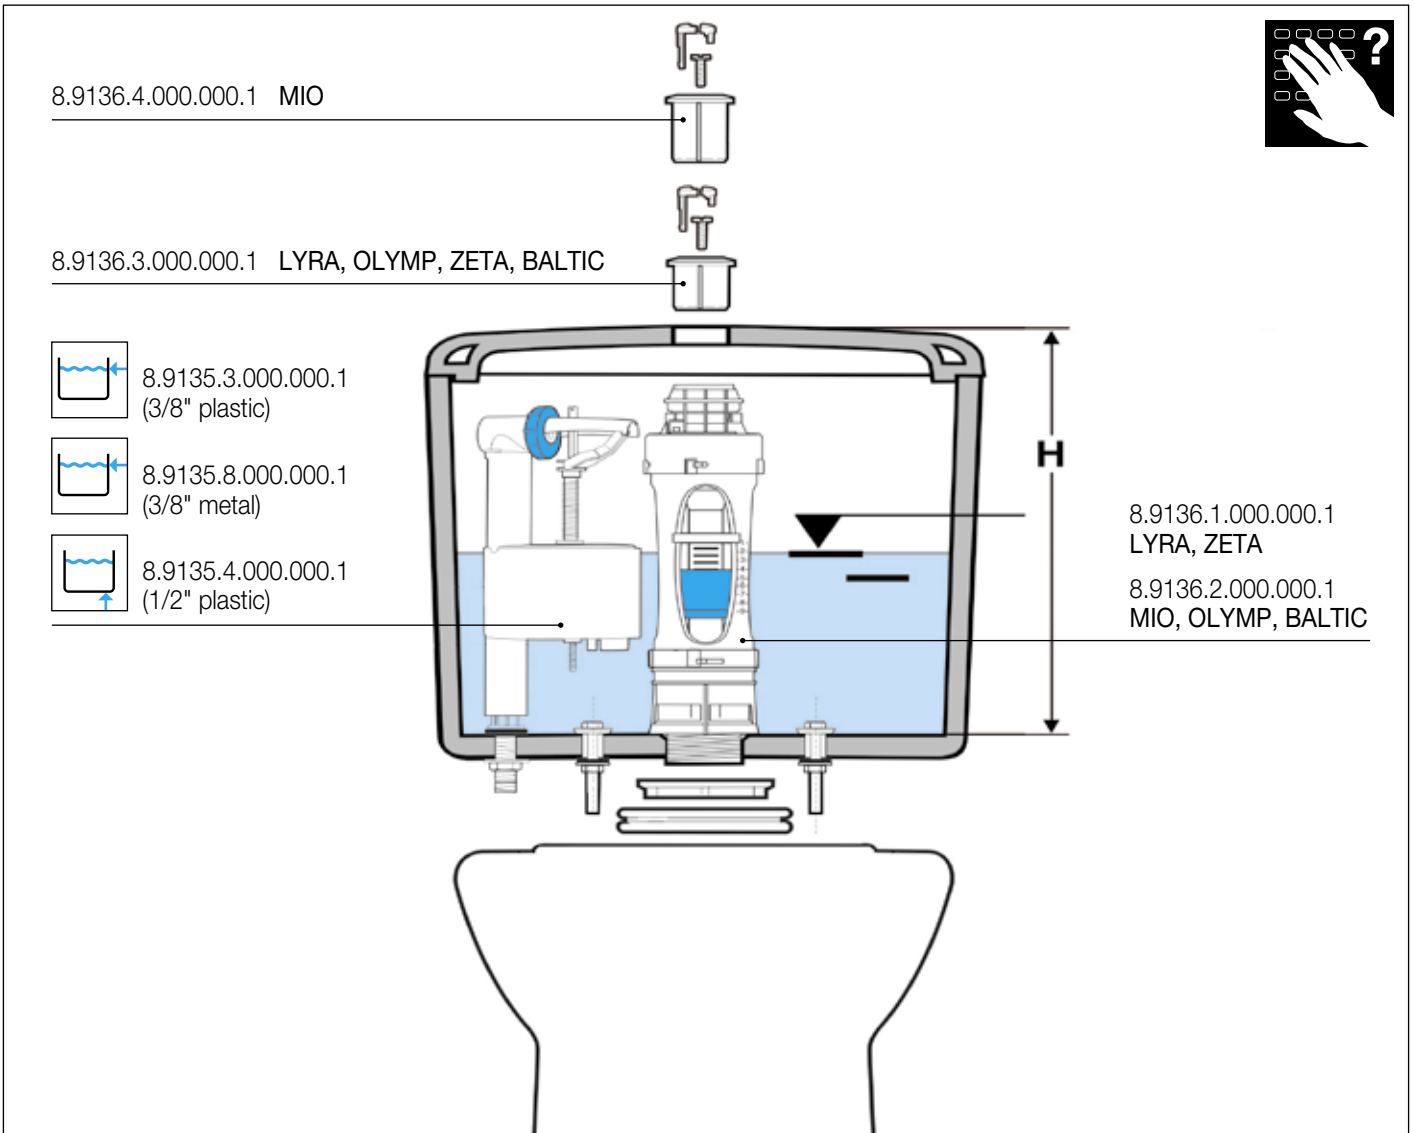

JIKA

Dual Flush

Garantie/Haftung nur bei Montage gemäss Anleitung.
 Responsabilité/garantie à condition d'observer les instructions de montage.
 Garanzia valida solo se si rispettano le istruzioni di montaggio.
 The warranty/liability only applies when installation is effected as per the instructions.
 La garantía solamente será válida si se siguen las instrucciones de instalación.
 Garantie/aansprakelijkheid uitsluitend van kracht indien volgens de instructies is geïnstalleerd.
 Záruka a ručení za vady jsou poskytovány za podmínky, že montáž je provedena v souladu s tímto návodem.
 Garantija taikoma tik tuo atveju, kai montavimas yra atliktas tiksliai pagal instrukciją.
 Gwarancja obejmuje wyrób jedynie wówczas gdy montaż został przeprowadzony zgodnie z instrukcją.
 Szavatosság/jótállás csak az útmutató szerinti szerelés esetén.
 Мы предоставляем гарантию и несем ответственность, только если монтаж произведен в соответствии с инструкцией по монтажу.
 Гаранцията/отговорността е валидна само когато монтажът е изпълнен както е указано в инструкцията.