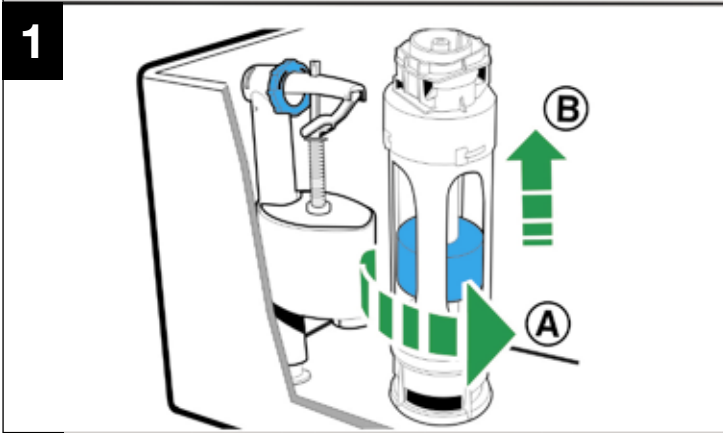

JIKA

LAUFEN CZ s.r.o.
V Tůňích 3/163
120 00 Praha 2
Czech Republic
Fax: +420 296 337 712

Laufen Bathrooms AG
Wahlenstrasse 46
CH-4242 Laufen
Fax.: +41 61 761 36 60