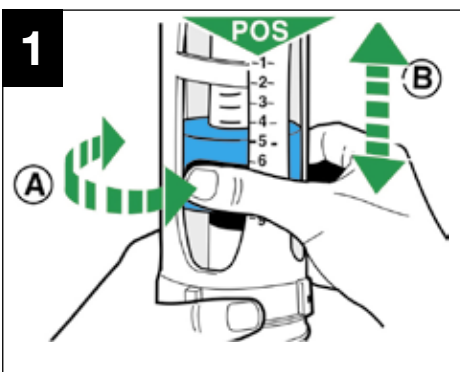

JIKA

Dual Flush

Garantie/Haftung nur bei Montage gemäss Anleitung.
 Responsabilité/garantie à condition d'observer les instructions de montage.
 Garanzia valida solo se si rispettano le istruzioni di montaggio.
 The warranty/liability only applies when installation is effected as per the instructions.
 La garantía solamente será válida si se siguen las instrucciones de instalación.
 Garantie/aansprakelijkheid uitsluitend van kracht indien volgens de instructies is geïnstalleerd.
 Záruka a ručení za vady jsou poskytovány za podmínky, že montáž je provedena v souladu s tímto návodem.
 Garantija taikoma tik tuo atveju, kai montavimas yra atliktas tiksliai pagal instrukciją.
 Gwarancja obejmuje wyrób jedynie wówczas gdy montaż został przeprowadzony zgodnie z instrukcją.
 Szavatosság/jótállás csak az útmutató szerinti szerelés esetén.
 Мы предоставляем гарантию и несем ответственность, только если монтаж произведен в соответствии с инструкцией по монтажу.
 Гаранцията/отговорността е валидна само когато монтажът е изпълнен както е указано в инструкцията.