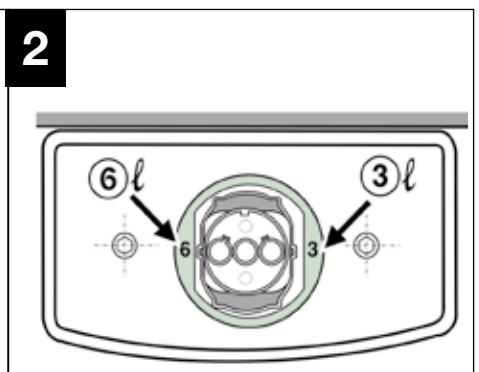

1a

	Pos.		Pos.
MIO	5	LYRA	6
		ZETA	6
		BALTIC	6
		OLYMP	4