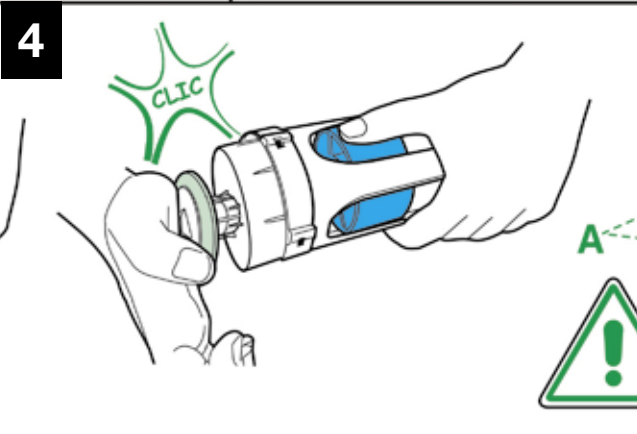

JIKA

LAUFEN CZ s.r.o.
V Tůňích 3/163
120 00 Praha 2
Czech Republic
Fax: +420 296 337 712

Laufen Bathrooms AG
Wahlenstrasse 46
CH-4242 Laufen
Fax.: +41 61 761 36 60