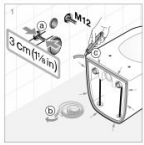

BIMUrl

Instalační sada: **Součástí dodávky**

Kapotovaná verze ke zdi

Odpad: **Vodorovný**Oplachový kruh: **Rimless**Splachovací systém: **Hluboké splachování**Tvar: **Kulatý**Typ instalace: **Závěsný**

SOUVISEJÍCÍ PRODUKTY