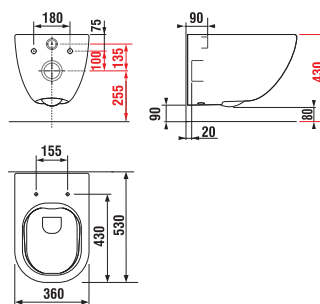

CHARAKTERISTIKY

Příjemný ladný design ve spojení s praktičností je základní charakteristika série Mio. Oblé, elegantní, masivní tvary závěsného klozetu Mio přináší do koupelny neobvyklý design s příjemnou atmosférou pohody. Kontrast plného těla klozetu a ultra tenkého sedátka je krásný detail. Novinkou jsou dvě nové barevná provedení: bílá matná (šarže 757) a elegantní černá matná (šarže 716) varianta. K dispozici je také klasická bílá (šarže 000). Pro snadnější údržbu lze umyvadlo objednat se speciálně vyvinutou povrchovou úpravou keramiky JIKA Perla (šarže 100), která prodlužuje životnost výrobku. Tato speciální voduodpudivá úprava má výjimečné hygienické vlastnosti, které zabraňují usazování nečistot a vodního kamene. Inovativní konstrukce klozetu umožňuje účinné a rovnoměrné opláchnutí celé mísy. Mechanismus Dual Flush šetří průtok vody s možností 3 nebo 4,5 litrů. Na keramické výrobky JIKA poskytujeme prodlouženou záruku 10 let.

BIMUrl

Instalační sada: **Součástí dodávky**

Kapotovaná verze ke zdi

Odpad: **Vodorovný**

Oplachový kruh: **Rimless**

Splachovací systém: **Hluboké splachování**

Tvar: **Kulatý**

Typ instalace: **Závěsný**