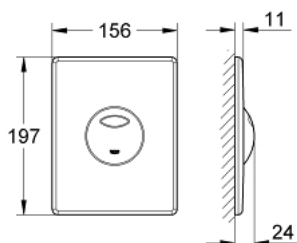

### POPIS PRODUKTU

- Barva: alpská bílá
- pro 2-činné splachování, a nebo funkci start/stop
- pro pneumatický odtokový ventil AV1
- horizontální a vertikální montáž
- 156 x 197 mm
- vyrobená z ABS
- GROHE Water Saving – méně vody, dokonalý průtok
- pro kombinaci s nádržkami Rapid SL a Uniset
- pro použití s Rapid SLX objednejte prosím revizní šachtu 66 791 000 (prodáváno zvlášť)

## 38 862 SH0 SKATE SPLACHOVACÍ TLAČÍTKO

**NÁHRADNÍ DÍLY** , ledna 2006 – Nyní

1: Šroub (Č. obj. 6636200M)

2: Nosný rám (Č. obj. 43207000)

3: Upevňovací set (Č. obj. 4308500M)\*

\* Volitelné příslušenství