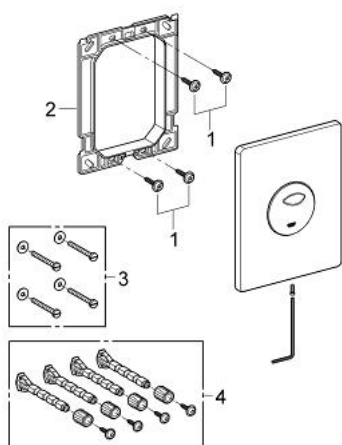

38 862 SD0 SKATE SPLACHOVACÍ TLAČÍTKO

POPIS PRODUKTU

- Barva: nerez ocel, kartáčovaná
- pro 2-činné splachování, a nebo funkci start/stop
- pro pneumatický odtokový ventil AV1
- vertikální montáž
- 156 x 197 mm
- materiál: nerezová ocel
- GROHE Water Saving – méně vody, dokonalý průtok
- pro kombinaci s nádržkami Rapid SL a Uniset
- pro použití s Rapid SLX objednejte prosím revizní šachtu 66 791 000 (prodáváno zvlášť)

38 862 SD0 SKATE SPLACHOVACÍ TLAČÍTKO

NÁHRADNÍ DÍLY , dubna 2013 – Nyní

1: Šroub (Č. obj. 6636200M)

2: Rámeček (Č. obj. 42269000)

3: Upevňovací set (Č. obj. 4308500M)*

4: Upevňovací set (Č. obj. 4215800M)*