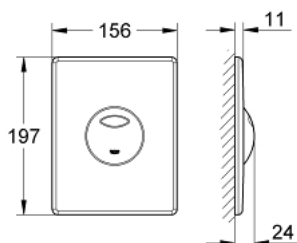

38 862 SD0 SKATE SPLACHOVACÍ TLAČÍTKO

POPIS PRODUKTU

- Barva: nerez ocel, kartáčovaná
- pro 2-činné splachování, a nebo funkci start/stop
- pro pneumatický odtokový ventil AV1
- vertikální montáž
- 156 x 197 mm
- materiál: nerezová ocel
- GROHE Water Saving – méně vody, dokonalý průtok
- pro kombinaci s nádržkami Rapid SL a Uniset
- pro použití s Rapid SLX objednejte prosím revizní šachtu 66 791 000 (prodáváno zvlášť)

38 862 SD0 SKATE SPLACHOVACÍ TLAČÍTKO

NÁHRADNÍ DÍLY , dubna 2013 – Nyní

1: Šroub (Č. obj. 6636200M)

2: Rámeček (Č. obj. 42269000)

3: Upevňovací set (Č. obj. 4308500M)*

4: Upevňovací set (Č. obj. 4215800M)*