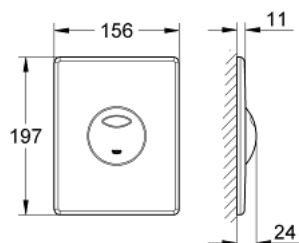

38 862 P00 SKATE SPLACHOVACÍ TLAČÍTKO

POPIS PRODUKTU

- Barva: matný chrom
- pro 2-činné splachování, a nebo funkci start/stop
- pro pneumatický odtokový ventil AV1
- horizontální a vertikální montáž
- 156 x 197 mm
- vyrobená z ABS
- GROHE Long-Life povrch
- GROHE Water Saving – méně vody, dokonalý průtok
- pro kombinaci s nádržkami Rapid SL a Uniset
- pro použití s Rapid SLX objednejte prosím revizní šachtu 66 791 000 (prodáváno zvlášť)

38 862 P00 SKATE SPLACHOVACÍ TLAČÍTKO

NÁHRADNÍ DÍLY , ledna 2006 – Nyní

1: Šroub (Č. obj. 6636200M)

2: Nosný rám (Č. obj. 43207000)

3: Upevňovací set (Č. obj. 4308500M)*

* Volitelné příslušenství