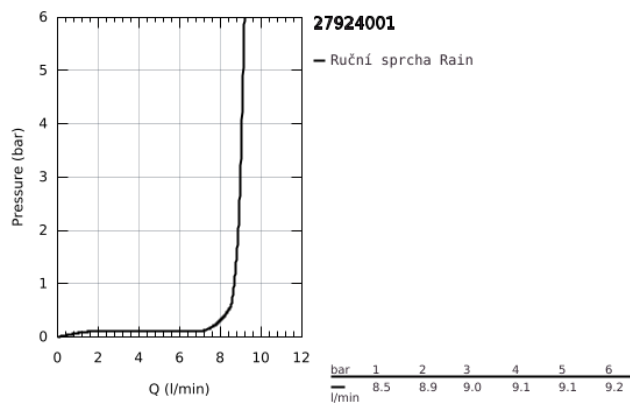

27 924 001 TEMPESTA 100 SPRCHOVÝ SET S TYČÍ 1 PROUD

POPIS PRODUKTU

- Barva: Chrom
- součásti:
 - ruční sprcha (27 923)
 - sprchová tyč, 600 mm (27 523)
 - sprchová hadice Relexaflex 1750 mm 1/2" x 1/2" (28 154)
 - GROHE Water Saving 9,5 l/min omezovač průtoku
 - GROHE DreamSpray – perfektní proud vody
 - povrchová úprava GROHE Long-Life
 - Odvápňovací systém SpeedClean
 - Izolace Inner WaterGuide pro delší životnost
 - Silikonový kroužek ShockProof, který zabraňuje škodám v případě upuštění
 - vhodná pro průtokové ohřívače
 - doporučený tlak vody min. 1,0 bar

Pure Freude
an Wasser

27 924 001 TEMPESTA 100 SPRCHOVÝ SET S TYČÍ 1 PROUD

27 924 001 TEMPESTA 100 SPRCHOVÝ SET S TYČÍ 1 PROUD

NÁHRADNÍ DÍLY , března 2017 – Nyní

1: Držák sprchové tyče (Č. obj. 48098000)

2: Vodící prvek (Č. obj. 48099000)