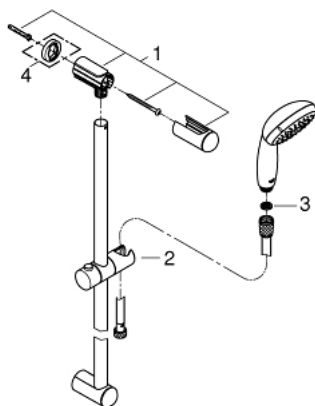

27 924 001 TEMPESTA 100 SPRCHOVÝ SET S TYČÍ 1 PROUD

POPIS PRODUKTU

- Barva: Chrom
- součásti:
 - ruční sprcha (27 923)
 - sprchová tyč, 600 mm (27 523)
 - sprchová hadice Relexaflex 1750 mm 1/2" x 1/2" (28 154)
 - GROHE Water Saving 9,5 l/min omezovač průtoku
 - GROHE DreamSpray – perfektní proud vody
 - povrchová úprava GROHE Long-Life
 - Odvápňovací systém SpeedClean
 - Izolace Inner WaterGuide pro delší životnost
 - Silikonový kroužek ShockProof, který zabraňuje škodám v případě upuštění
 - vhodná pro průtokové ohřívače
 - doporučený tlak vody min. 1,0 bar

Pure Freude
an Wasser

27 924 001 TEMPESTA 100 SPRCHOVÝ SET S TYČÍ 1 PROUD

27 924 001 TEMPESTA 100 SPRCHOVÝ SET S TYČÍ 1 PROUD

NÁHRADNÍ DÍLY , března 2017 – Nyní

1: Držák sprchové tyče (Č. obj. 48098000)

2: Vodící prvek (Č. obj. 48099000)

3: Sítko (Č. obj. 0700200M)

4: Vymezovací podložka (Č. obj. 48051000)*

* Volitelné příslušenství