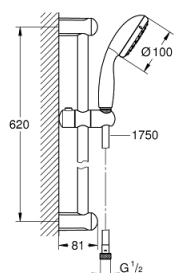

27 924 001 TEMPESTA 100 SPRCHOVÝ SET S TYČÍ 1 PROUD

POPIS PRODUKTU

- Barva: Chrom
- součásti:
 - ruční sprcha (27 923)
 - sprchová tyč, 600 mm (27 523)
 - sprchová hadice Relexaflex 1750 mm 1/2" x 1/2" (28 154)
 - GROHE Water Saving 9,5 l/min omezovač průtoku
 - GROHE DreamSpray – perfektní proud vody
 - povrchová úprava GROHE Long-Life
 - Odvápňovací systém SpeedClean
 - Izolace Inner WaterGuide pro delší životnost
 - Silikonový kroužek ShockProof, který zabraňuje škodám v případě upuštění
 - vhodná pro průtokové ohřívače
 - doporučený tlak vody min. 1,0 bar

Pure Freude
an Wasser

27 924 001 TEMPESTA 100 SPRCHOVÝ SET S TYČÍ 1 PROUD

27 924 001 TEMPESTA 100 SPRCHOVÝ SET S TYČÍ 1 PROUD

NÁHRADNÍ DÍLY , března 2017 – Nyní

1: Držák sprchové tyče (Č. obj. 48098000)

2: Vodící prvek (Č. obj. 48099000)

3: Sítko (Č. obj. 0700200M)

4: Vymezovací podložka (Č. obj. 48051000)*

* Volitelné příslušenství