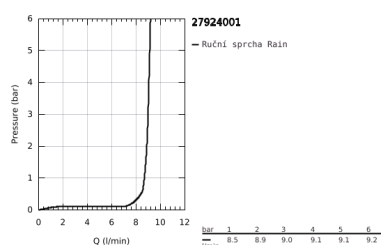

27 924 001 TEMPESTA 100 SPRCHOVÝ SET S TYČÍ 1 PROUD

POPIS PRODUKTU

- Barva: Chrom
- součásti:
 - ruční sprcha (27 923)
 - sprchová tyč, 600 mm (27 523)
 - sprchová hadice Relexaflex 1750 mm 1/2" x 1/2" (28 154)
 - GROHE Water Saving 9,5 l/min omezovač průtoku
 - GROHE DreamSpray – perfektní proud vody
 - povrchová úprava GROHE Long-Life
 - Odvápňovací systém SpeedClean
 - Izolace Inner WaterGuide pro delší životnost
 - Silikonový kroužek ShockProof, který zabraňuje škodám v případě upuštění
 - vhodná pro průtokové ohřívače
 - doporučený tlak vody min. 1,0 bar

Pure Freude
an Wasser

27 924 001 TEMPESTA 100 SPRCHOVÝ SET S TYČÍ 1 PROUD

27 924 001 TEMPESTA 100 SPRCHOVÝ SET S TYČÍ 1 PROUD

NÁHRADNÍ DÍLY , března 2017 – Nyní

1: Držák sprchové tyče (Č. obj. 48098000)

2: Vodící prvek (Č. obj. 48099000)