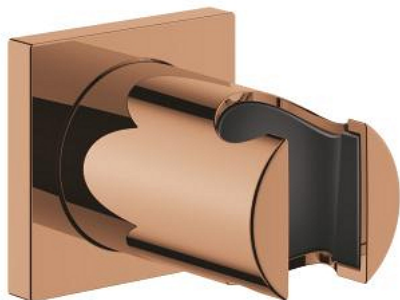

27 075 DA0 RAINSHOWER NÁSTĚNNÝ DRŽÁK SPRCHY

POPIS PRODUKTU

- Barva: Warm Sunset
- bez nastavení
- povrchová úprava GROHE Long-Life
- se čtvercovým kováním