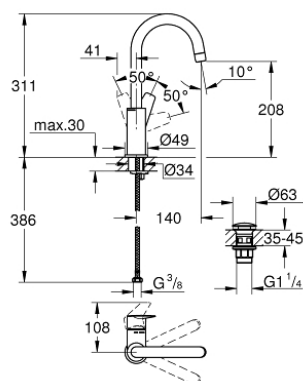

23 911 001 BAUEDGE PÁKOVÁ UMYVADLOVÁ BATERIE DN15, VELIKOST L

POPIS PRODUKTU

- Barva: Chrom
- jednoutorová montáž
- kovová rukojeť
- GROHE Long-Life 28 mm keramická kartuše
- s omezovačem teploty
- povrchová úprava GROHE Long-Life
- GROHE Water Saving – méně vody, dokonalý průtok
- maximální průtok (při 3 barech): 5 l/min
- rychlomontážní systém
- otočná trubková výpust'
- hladké tělo s plastovým odtokovým systémem push open 1 1/4"
- flexibilní připojovací hadice
- exkluzivně v kanálu Professional

23 911 001 BAUEDGE PÁKOVÁ UMYVADLOVÁ BATERIE DN15, VELIKOST L

NÁHRADNÍ DÍLY , září 2018 – Nyní

- 1: Kryt (Č. obj. 46581000)
 - 2: Upevňovací kroužek (Č. obj. 46715000)
 - 3: Kartuše (Č. obj. 46580000)
 - 4: Perlátor (Č. obj. 13935000)
 - 5: Zajišťovací kroužek (Č. obj. 4825700M)
 - 6: Kontrašroubení (Č. obj. 46249000)
 - 7: Odpadová souprava se zaskakovacím uzavíratelným krytem (Č. obj. 65807000)
 - 8: Montážní klíč (Č. obj. 19017000)*
- * Volitelné příslušenství