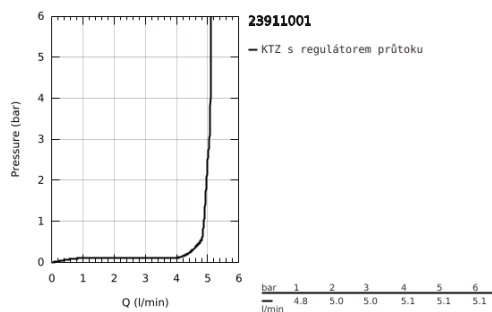

23 911 001 BAUEDGE PÁKOVÁ UMYVADLOVÁ BATERIE DN15, VELIKOST L

POPIS PRODUKTU

- Barva: Chrom
- jednoutorová montáž
- kovová rukojeť
- GROHE Long-Life 28 mm keramická kartuše
- s omezovačem teploty
- povrchová úprava GROHE Long-Life
- GROHE Water Saving – méně vody, dokonalý průtok
- maximální průtok (při 3 barech): 5 l/min
- rychlomontážní systém
- otočná trubková výpust'
- hladké tělo s plastovým odtokovým systémem push open 1 1/4"
- flexibilní připojovací hadice
- exkluzivně v kanálu Professional

23 911 001 BAUEDGE PÁKOVÁ UMYVADLOVÁ BATERIE DN15, VELIKOST L

NÁHRADNÍ DÍLY , září 2018 – Nyní

- 1: Kryt (Č. obj. 46581000)
 - 2: Upevňovací kroužek (Č. obj. 46715000)
 - 3: Kartuše (Č. obj. 46580000)
 - 4: Perlátor (Č. obj. 13935000)
 - 5: Zajišťovací kroužek (Č. obj. 4825700M)
 - 6: Kontrašroubení (Č. obj. 46249000)
 - 7: Odpadová souprava se zaskakovacím uzavíratelným krytem (Č. obj. 65807000)
 - 8: Montážní klíč (Č. obj. 19017000)*
- * Volitelné příslušenství