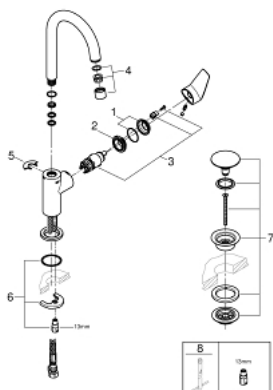

23 911 001 BAUEDGE PÁKOVÁ UMYVADLOVÁ BATERIE DN15, VELIKOST L

POPIS PRODUKTU

- Barva: Chrom
- jednoutorová montáž
- kovová rukojeť
- GROHE Long-Life 28 mm keramická kartuše
- s omezovačem teploty
- povrchová úprava GROHE Long-Life
- GROHE Water Saving – méně vody, dokonalý průtok
- maximální průtok (při 3 barech): 5 l/min
- rychlomontážní systém
- otočná trubková výpust'
- hladké tělo s plastovým odtokovým systémem push open 1 1/4"
- flexibilní připojovací hadice
- exkluzivně v kanálu Professional

23 911 001 BAUEDGE PÁKOVÁ UMYVADLOVÁ BATERIE DN15, VELIKOST L

NÁHRADNÍ DÍLY , září 2018 – Nyní

- 1: Kryt (Č. obj. 46581000)
 - 2: Upevňovací kroužek (Č. obj. 46715000)
 - 3: Kartuše (Č. obj. 46580000)
 - 4: Perlátor (Č. obj. 13935000)
 - 5: Zajišťovací kroužek (Č. obj. 4825700M)
 - 6: Kontrašroubení (Č. obj. 46249000)
 - 7: Odpadová souprava se zaskakovacím uzavíratelným krytem (Č. obj. 65807000)
 - 8: Montážní klíč (Č. obj. 19017000)*
- * Volitelné příslušenství