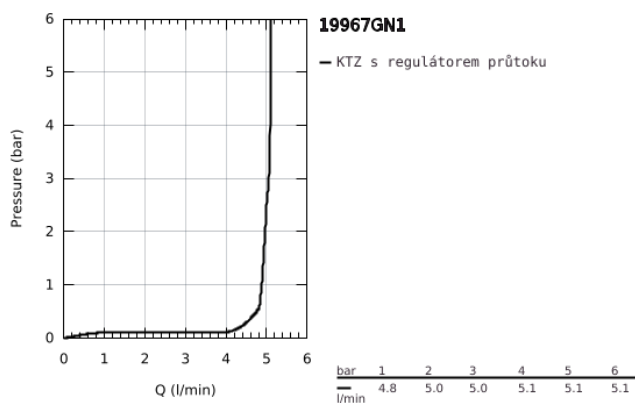

## 19 967 GN1 ESSENCE UMYVADLOVÁ DVOUOTVOROVÁ BATERIE, VELIKOST L

### POPIS PRODUKTU

- Barva: kartáčovaný Cool Sunrise
- nástěnná
- sada pro konečnou instalaci
- 23 571 000 / 32 635 000
- bez podomítkového tělesa
- kovová rozeta
- kovová rukojeť
- povrchová úprava GROHE Long-Life
- GROHE Water Saving perlátor 5,7 l/min
- GROHE AquaGuide nastavitelný perlátor
- vzdálenost středu 110 mm
- délka 230 mm