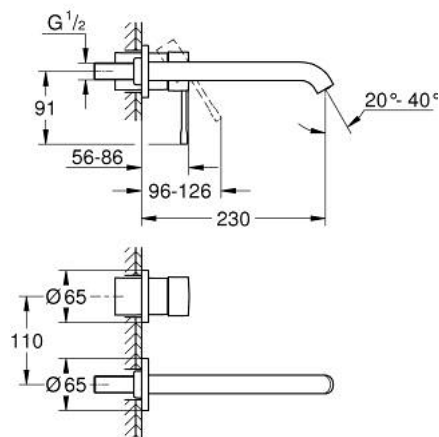

## 19 967 GN1 ESSENCE UMYVADLOVÁ DVOUOTVOROVÁ BATERIE, VELIKOST L

### POPIS PRODUKTU

- Barva: kartáčovaný Cool Sunrise
- nástěnná
- sada pro konečnou instalaci
- 23 571 000 / 32 635 000
- bez podomítkového tělesa
- kovová rozeta
- kovová rukojeť
- povrchová úprava GROHE Long-Life
- GROHE Water Saving perlátor 5,7 l/min
- GROHE AquaGuide nastavitelný perlátor
- vzdálenost středu 110 mm
- délka 230 mm