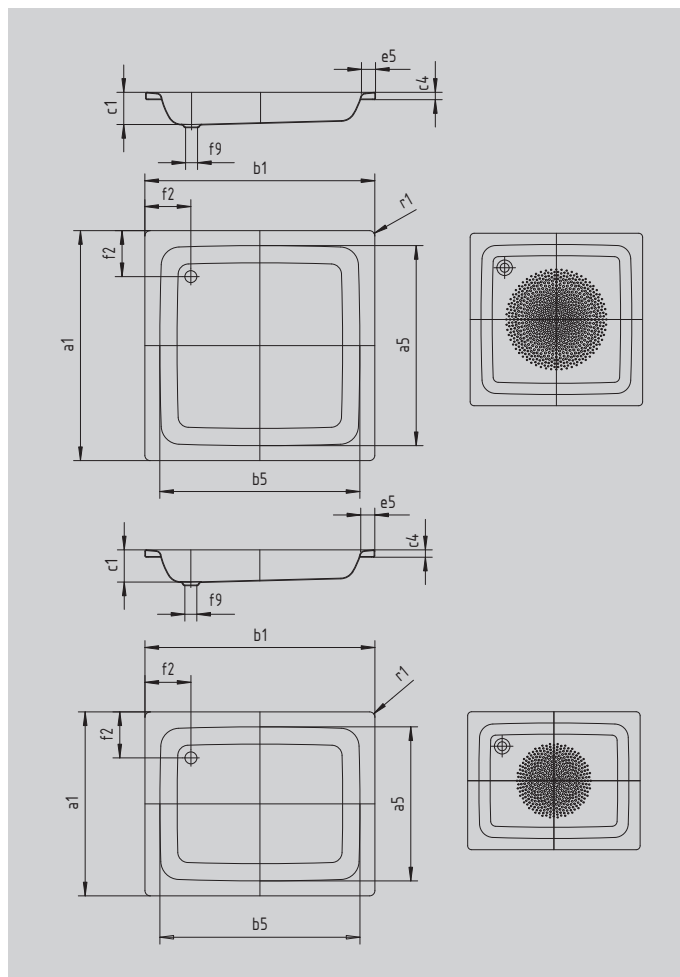

# SANIDUSCH

- Klasika mezi sprchovými vaničkami
- Moderní, čistý design
- V nabídce v obdélníkovém nebo čtvercovém provedení
- Ze smaltované oceli KALDEWEI

Ilustrační obrázek

INVISIBLE  
GRIP

| Model   |       | 559      |
|---|-------|----------|
| Vnější délka [mm]   | $a_1$ | 750 mm   |
| Vnitřní délka [mm]  | $a_5$ | 620 mm   |
| Vnější šířka [mm]   | $b_1$ | 900 mm   |
| Vnitřní šířka [mm]  | $b_5$ | 770 mm   |
| Vnitřní hloubka [mm]  | $c_1$ | 250 mm   |
| Výška okraje [mm]   | $c_4$ | 32 mm    |
| Šířka okraje [mm]   | $e_5$ | 65 mm    |
| Vzdálenost horní hrany od středu přeřadového otvoru [mm]      | $f_1$ | 75 mm    |
| Vzdálenost okraje vany od středu odtokového otvoru [mm]       | $f_2$ | 220 mm   |
| Vzdálenost středu odtokového otvoru a přeřadového otvoru [mm] | $f_7$ | 125 mm   |
| Průměr přeřadového otvoru [mm]                                | $f_8$ | Ø 52 mm  |
| Průměr odtokového otvoru [mm]                                 | $f_9$ | Ø 52 mm  |
| Vnější poloměr [mm]   | $r_1$ | 12 mm    |
| Čistá hmotnost [kg]   |       | 26 kg    |
| Antislip průměr [mm]  |       | Ø 289 mm |

Změny z výrobních důvodů, tolerance rozměrů a chyby jsou vyhrazeny. Hmotnost netto je zaokrouhlena. Podobná vyobrazení.

**KALDEWEI**