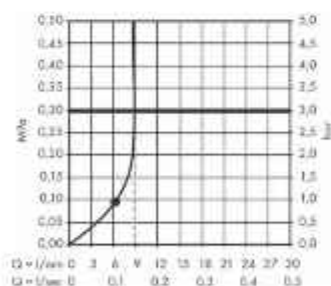

Varianty instalace

Podomítková instalace DuoTurn Q, 2 spotřebiče

1. **A Crometta E**
   Horní sprcha 240 ljet EcoSmart 9 l/min
   # 26727XXX
   Sprchové rameno 24 cm (bez obr.)
   # 26405XXX
2. **E Crometta**
   Ruční sprcha 100 Vario Green 6 l/min
   # 26336400
   Sprchová hadice Isiflex 160 cm
   # 28276XXX
   Sprchový držák Porter S
   # 28331XXX
3. **C DuoTurn Q**
   Baterie pod omítku pro 2 spotřebiče
   # 75414000
   Základní těleso iBox universal 2 (bez obr.)
   # 01500180
4. **D FixFit S**
   Připojka hadice se zpětným ventilem
   # 27456XXX
5. **E RainDrain Compact**
   Úplná sada sprchového žlabu 700
   pro standardní instalaci
   # 56176800

Průtokový diagram

Crometta E
Horní sprcha 240 ljet EcoSmart 9 l/min
26727XXX

Crometta
Ruční sprcha 100 Vario Green 6 l/min
26336400