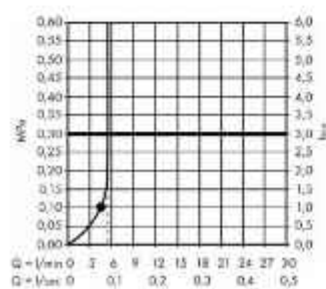

Průtokový diagram

Pulsify S

Ruční sprcha 105 ljet EcoSmart+
24121XXX

• Od tohoto bodu je zaručena funkce.