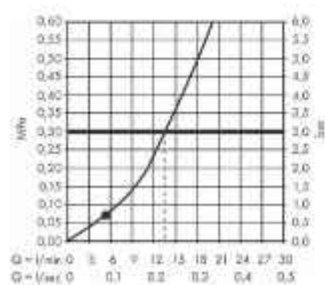

Průtokový diagram

Pulsify S
Ruční sprcha 105 ljet
24120XXX

• Od tohoto bodu je zaručena funkce.