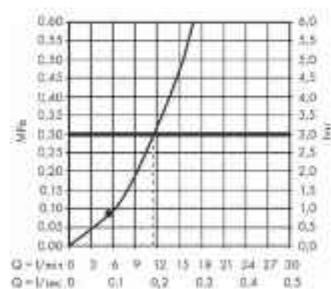

Průtokový diagram

Pulsify S

Horní sprcha 105 1jet
24130XXX

Pulsify Select S

Ruční sprcha 105 3jet Activation
24100XXX