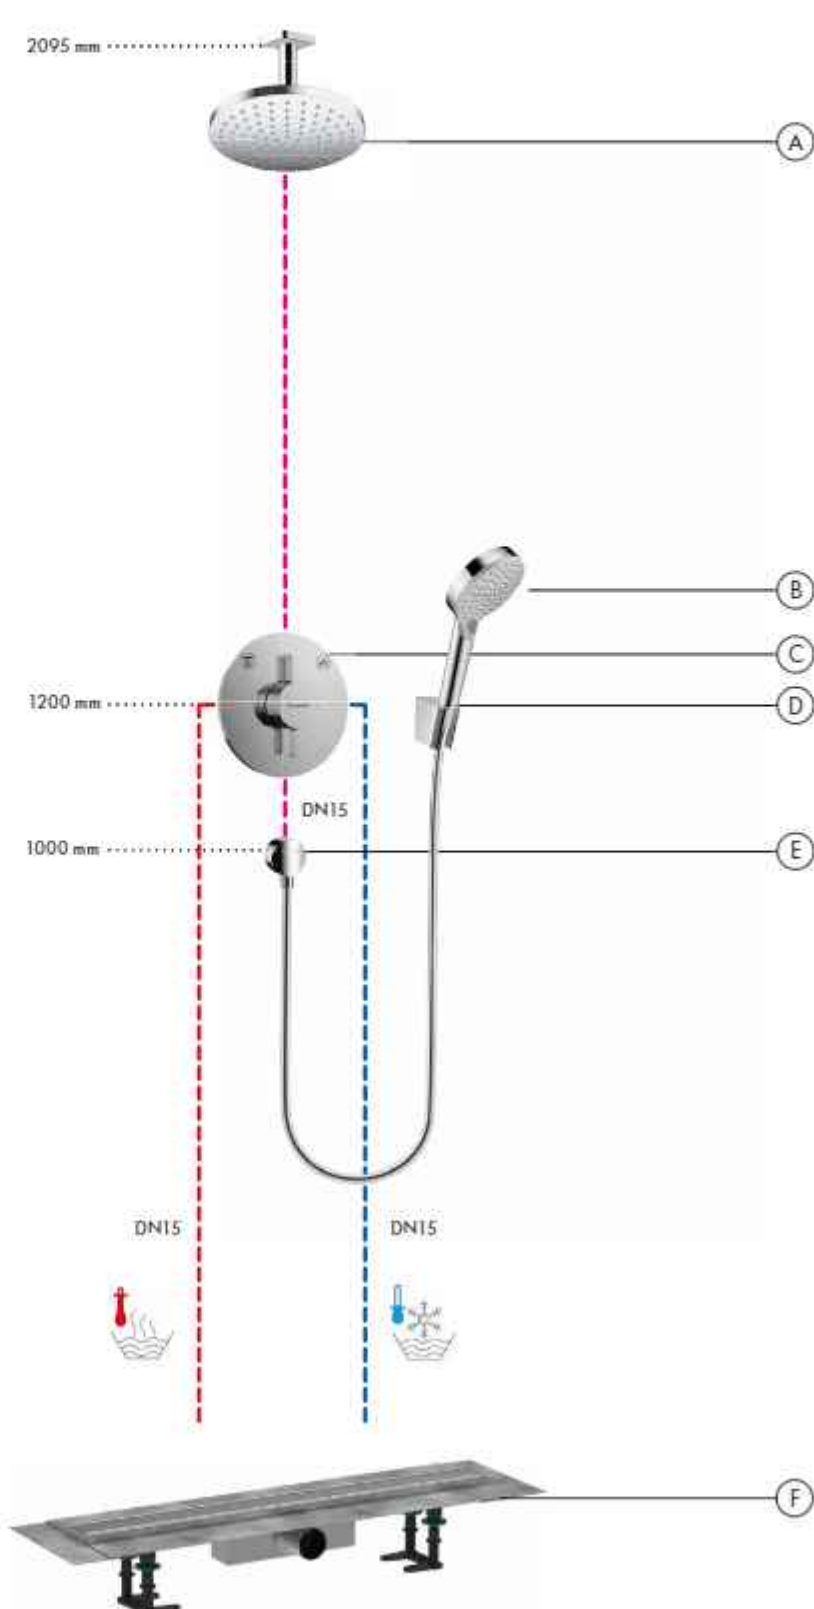

- A Vernis Blend** 
Horní sprcha 200 Ijet EcoSmart
26277XXX
Sprchové rameno 24 cm
26406XXX
- B Vernis Blend**
Ruční sprcha 100 Vario EcoSmart
26340000
- C DuoTurn Q**
Baterie pod omítku pro 2 spotřebiče
75414000
Základní těleso iBax universal 2
(bez obr.)
01500180
- D Porter 5**
Sprchový držák
28331XXX
Sprchová hadice Isiflex 160 cm
28276XXX
- E FixFit 5**
Připojka hadice se zpětným ventilem
27456XXX
- F RainDrain Compact**
Úplná sada sprchového žlábu 700
pro standardní instalaci
56176800

Průtokový diagram

Vernis Shape

Horní sprcha 200 Ijet EcoSmart
26277XXX

Vernis Blend

Ruční sprcha 100 Vario EcoSmart
26340000

Legenda

- ① Rain
- ② IntenseRain

• Od tohoto bodu je zaručena funkce.

Rady pro plánování a instalaci

Základní těleso

Základní těleso zabudujte tak, aby se nacházel **přívod teplé vody vlevo** a **přívod studené vody vpravo**. Hloubka zabudování: 80 mm až 108 mm.

Zabudování základního tělesa

Základní těleso je možné montovat v závislosti na stavebních podmínkách. Těleso iBox universal 2 je vhodné jak pro instalace k vaně, tak i do sprchy. Při instalaci ve sprše musí být nevyužitý výtok uzavřen zátkou.