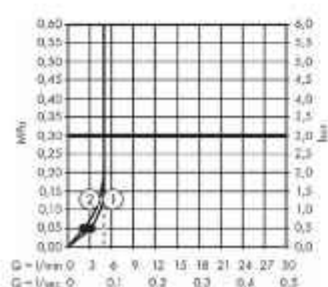

Legenda

- ① Rain
  ② IntenseRain