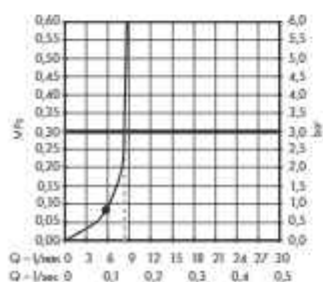

Průtokový diagram

Pulsify E

Horní sprcha 2jet s přípojkou hadice
24350XXX

Pulsify E

Tyčová ruční sprcha 100 ljet EcoSmart
24320XXX

Legenda

- ① Intense PowderRain
② PowderRain

• Od tohoto bodu je zaručena funkce.