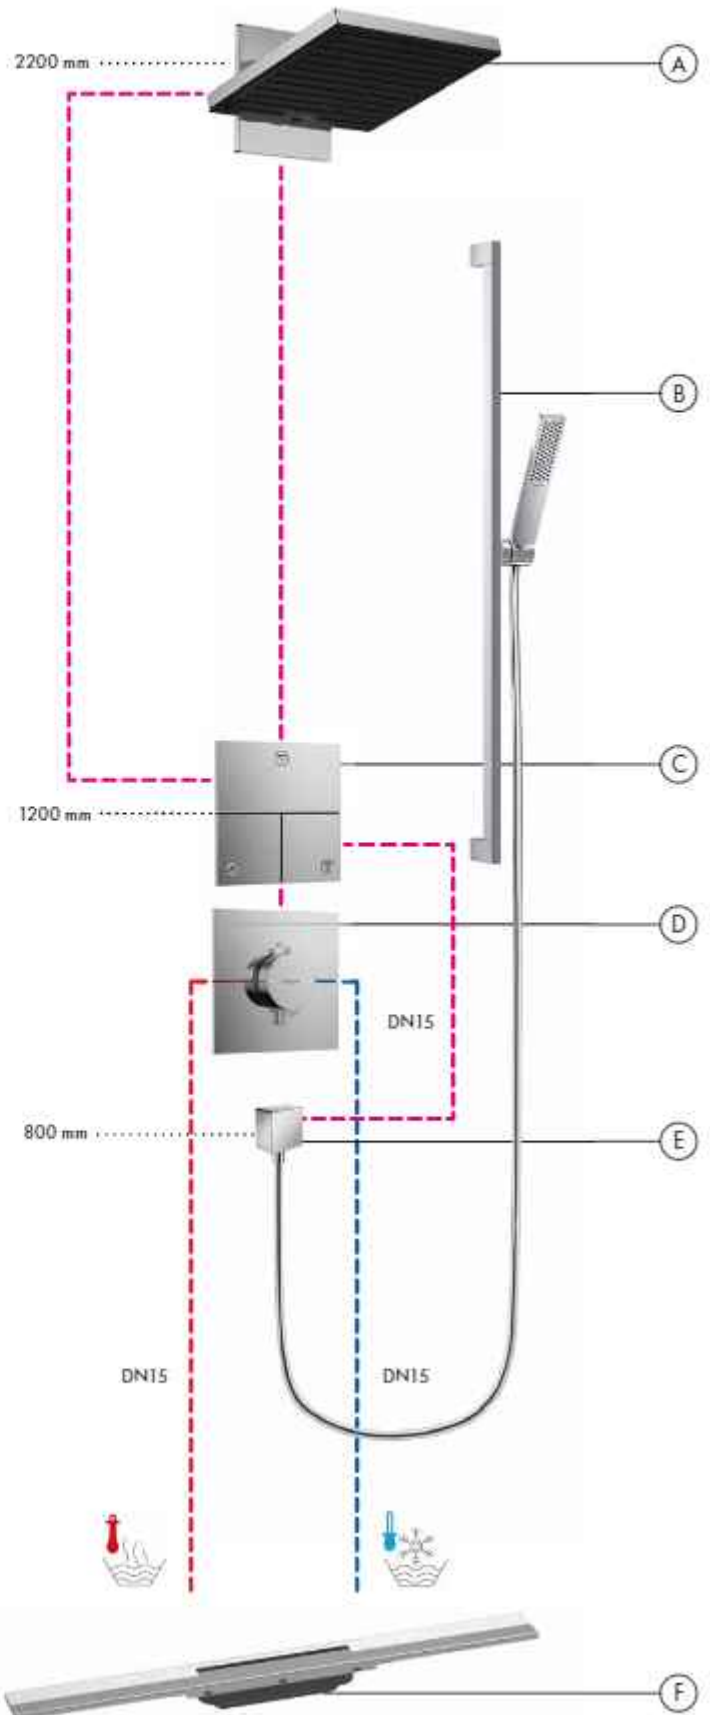

Varianty instalace

Podomítková instalace ShowerSelect Comfort E, 3 spotřebiče

- A Pulsify E**
Horní sprcha 2jet s přípojkou hadice
24350XXX
Základní těleso iBox universal 2 (bez obr.)
01500180
Adaptér pro iBox universal 2
13588000
- B Pulsify E**
Sprchová sada 100 ljet EcoSmart se sprchovou tyčí 90 cm
24380XXX
- C ShowerSelect Comfort E**
Ventil pod omítku pro 3 spotřebiče
15573XXX
Základní těleso iBox universal 2 (bez obr.)
01500180
- D ShowerSelect Comfort E**
Termostat pod omítku pro 1 spotřebič
15574XXX
Základní těleso iBox universal 2 (bez obr.)
01500180
- E FixFit**
Přípojka hadice Square se zpětným ventilem
26455XXX
- F RainDrain Flex**
Vrchní sada sprchového žlebu 700 zkracovatelná
56043XXX
Základní těleso sprchového žlebu odtokové těleso pro standardní instalaci (bez obr.)
01001180

Průtokový diagram

Pulsify E

Horní sprcha 2jet s přípojkou hadice
24350XXX

Pulsify E

Tyčová ruční sprcha 100 ljet EcoSmart
24320XXX

Legenda

- ① Intense PowderRain
② PowderRain

• Od tohoto bodu je zaručena funkce.

Podomítková instalace ShowerSelect Comfort E, 4 spotřebiče

- A Rainfinity**
Horní sprcha 250 3jet
s přípojkou hadice
26232XXX
Základní těleso iBox universal 2
(bez obr.)
01500180
Adaptér pro iBox universal 2
13588000
- B Rainfinity**
Ruční sprcha 130 3jet
26864000
Sprchová hadice Isiflex 160 cm
28276XXX
- C ShowerSelect Comfort E**
Ventil pod omítku
pro 3 spotřebiče
15573XXX
Základní těleso iBox universal 2
(bez obr.)
01500180

- D FixFit Porter E**
Přípojka hadice
se sprchovým držákem
26889XXX
- F ShowerSelect Comfort E**
Termostat pod omítku
pro 1 spotřebič
15575XXX
- F RainDrain Match**
Vrchní sada
sprchového žlabu 700
s výškově stavitelným rámem
56037XXX
Základní těleso sprchového žlabu
odtokové těleso
pro standardní instalaci (bez obr.)
01001180