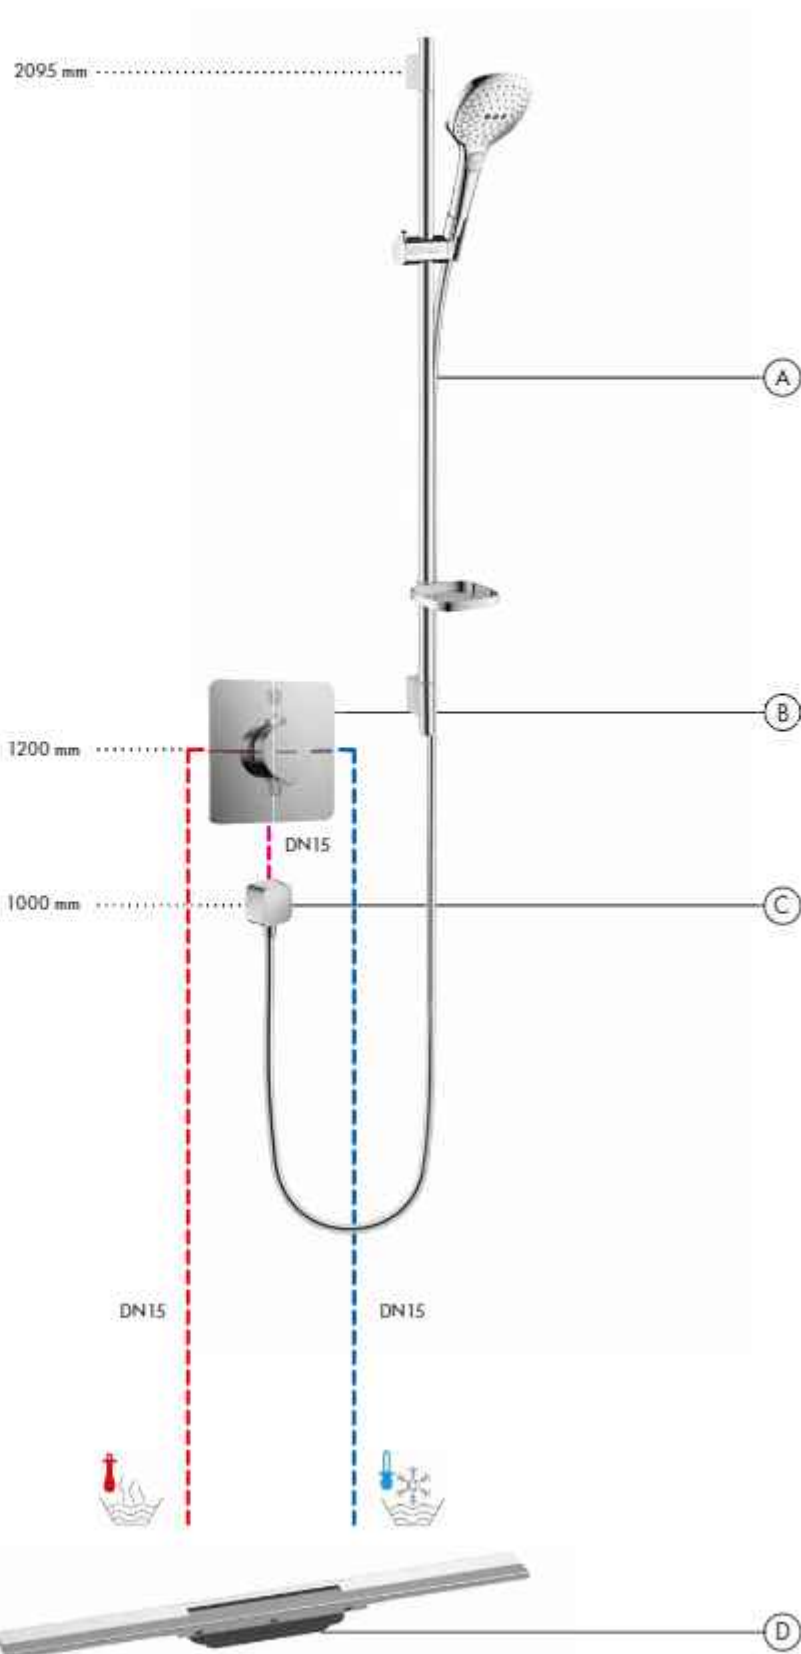

Varianty instalace

Podomítková instalace ShowerSelect Comfort Q, 1 spotřebič

1. **A Raindance Select E**
   Sprchová sada 120 3jet EcoSmart 9 l/min
   se sprchovou tyčí 90 cm
   a miskou na mýdlo
   # 26623XXX
2. **B ShowerSelect Comfort Q**
   Termostát pod omítku
   pro 1 spotřebič
   # 15581XXX
   Základní těleso iBox universal 2
   (bez obr.)
   # 01500180
3. **C FixFit**
   Připojka hadice Q
   se zpětným ventilem
   # 26457XXX
4. **D RainDrain Flex**
   Vrchní sada sprchového žlabu 700
   zkracovatelná
   # 56043XXX
   Základní těleso sprchového žlabu
   odtokové těleso pro standardní instalaci
   (bez obr.)
   # 01001180