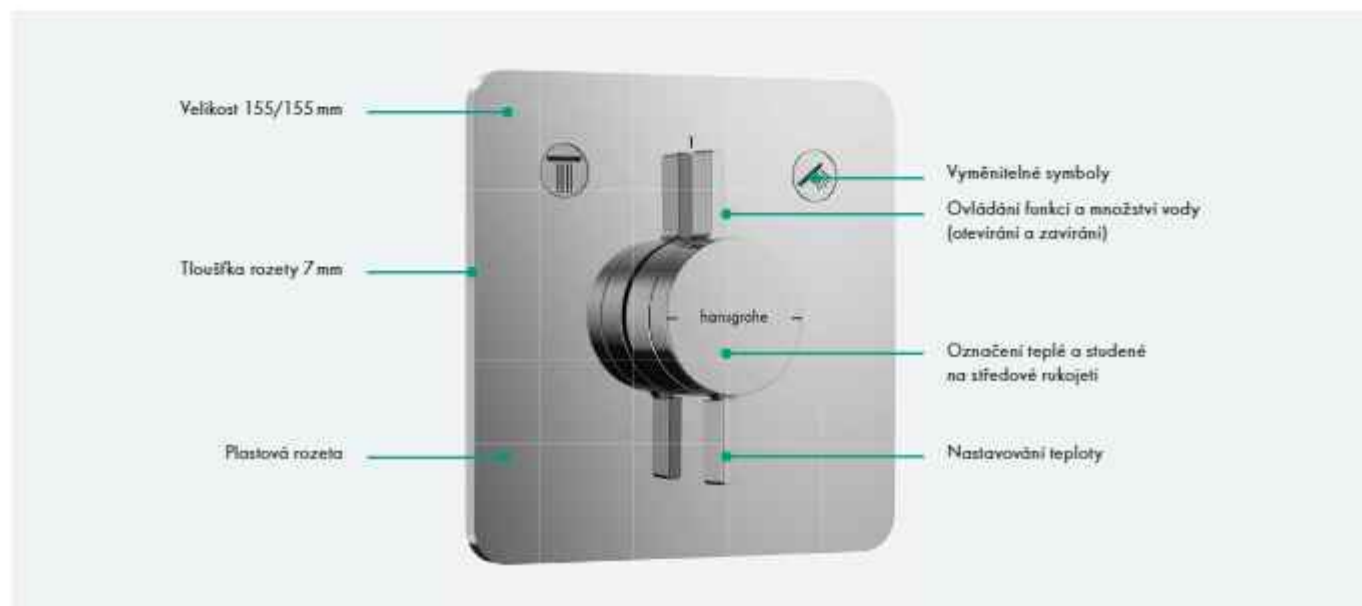

ShowerSelect Comfort - intuitivní ovládání stiskem tlačítka

Nový termostat ShowerSelect Comfort přesvědčí svým dokonalým designem a pohodlným ovládním:

- Ovládání až čtyř spotřebičů díky funkci Select
- Pohodlná obsluha velkoplošnými kovovými tlačítky Select
- Cílené ovládání množství vody včetně funkce EcoStop středovou rukojetí
- Snadné čištění vzhledem k tlačítkům v rovině rozety
- Různorodost tvarů: hranatý, se zaoblenými rohy a kulatý
- Různé povrchy: chrom, matná černá, matná bílá, kartáčovaný černý chrom a kartáčovaný bronz

DuoTurn - přesné nastavení

Nové DuoTurn baterie pod omítku nabízejí prvotřídní zážitek ze sprchování:

- Snadné nastavování teploty
- Pohodlné ovládání funkcí a množství vody prostřednictvím páčky
- Snadné čištění díky spojitě ploše
- Různorodost tvarů: hranatý, se zaoblenými rohy a kulatý
- Různé povrchy: chrom, matná černá, matná bílá a kartáčovaný bronz