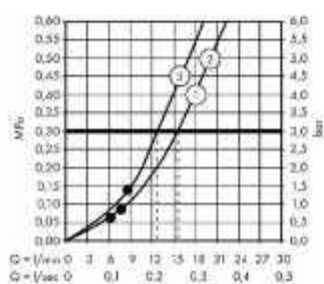

Průtokový diagram

Raindance 5

Horní sprcha 240 ljet PowderRain se sprchovým ramenem
27607XXX

Raindance Select 5

Ruční sprcha 120 3jet
26530XXX

Legenda

- ① RainAir
- ② Rain
- ③ Whirl

• Od tohoto bodu je zaručena funkce.