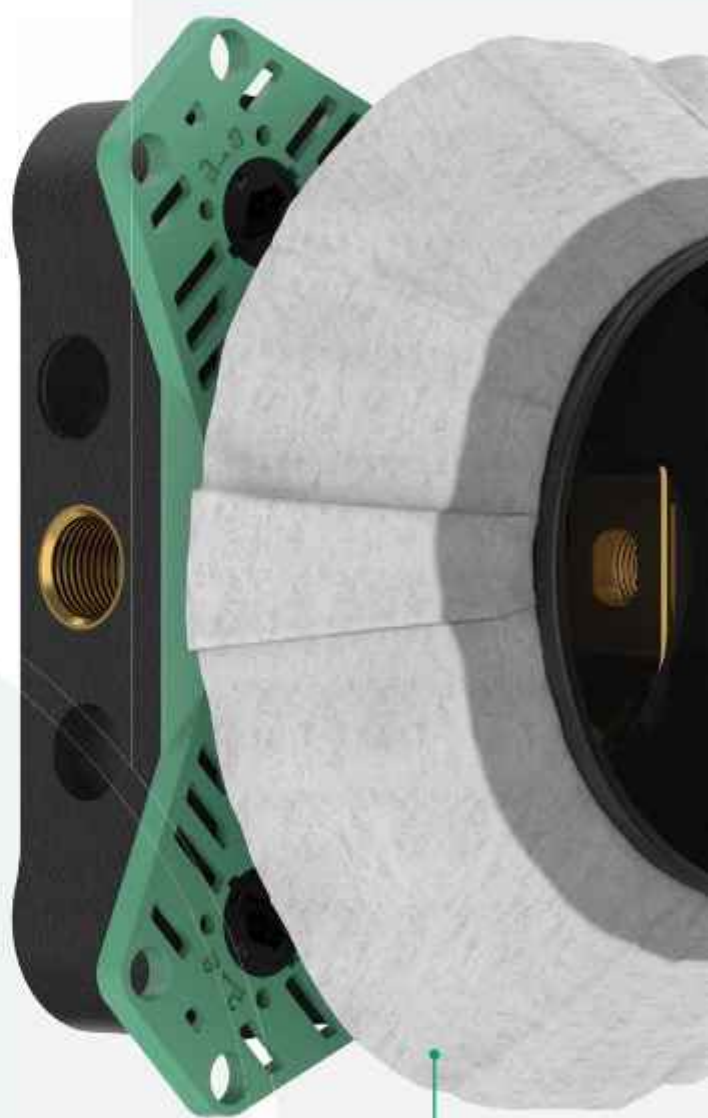

hansgrohe

iBox universal 2 a nové vrchní sady

Technický rádce

Budoucnost je tady!

Těleso iBox universal 2:
rychlejší, flexibilnější,
inteligentnější

Takhle vypadá nový standard podomítkových instalací v koupelně: těleso iBox universal 2 nadchne menší složitostí a umožní ještě rychlejší, flexibilnější a bezpečnější instalaci. O to se mimo jiné postarají inteligentní vlastnosti, jako je posuvná objímka, zabudovaná těsnicí manžeta a předem namontovaný funkční blok. S novým tělesem iBox universal 2 a novými vrchními sadami se vám podaří provést instalaci podstatně rychleji než s předchozím modelem.

Termostat ShowerSelect Comfort E

Baterie DuoTurn S

Těsnicí manžeta

Těleso iBox universal 2 přehledně:

- Více možností pro instalaci díky novému upevňovacímu kruhu
- Nová posuvná objímka, proto již není zapotřebí nic odřezávat
- Nedochází k žádným únikům, je předem zabudována těsnicí manžeta
- Velmi dobrá protihluková a tepelná izolace obalením EPP pěnou (expandovaný polypropylén)
- Vzhledem k odhlučnění se všechny nové vrchní sady vyznačují třídou hlučnosti 1
- Snadná nivelace díky ochrannému stavebnímu krytu se stabilními výstupky pro vodováhu
- Rotačně symetrické uspořádání (všechna připojení jsou identická), z toho vyplývá univerzálnost osazení, méně chyb při instalaci i méně komplikací
- Hodí se ke standardním rozměrům díky 4 Rp 1/2 napojením
- Ochrana proti pronikání vlhkosti do zdiva podle ETAG
- Větší bezpečnost - vyhovuje standardu EN1717