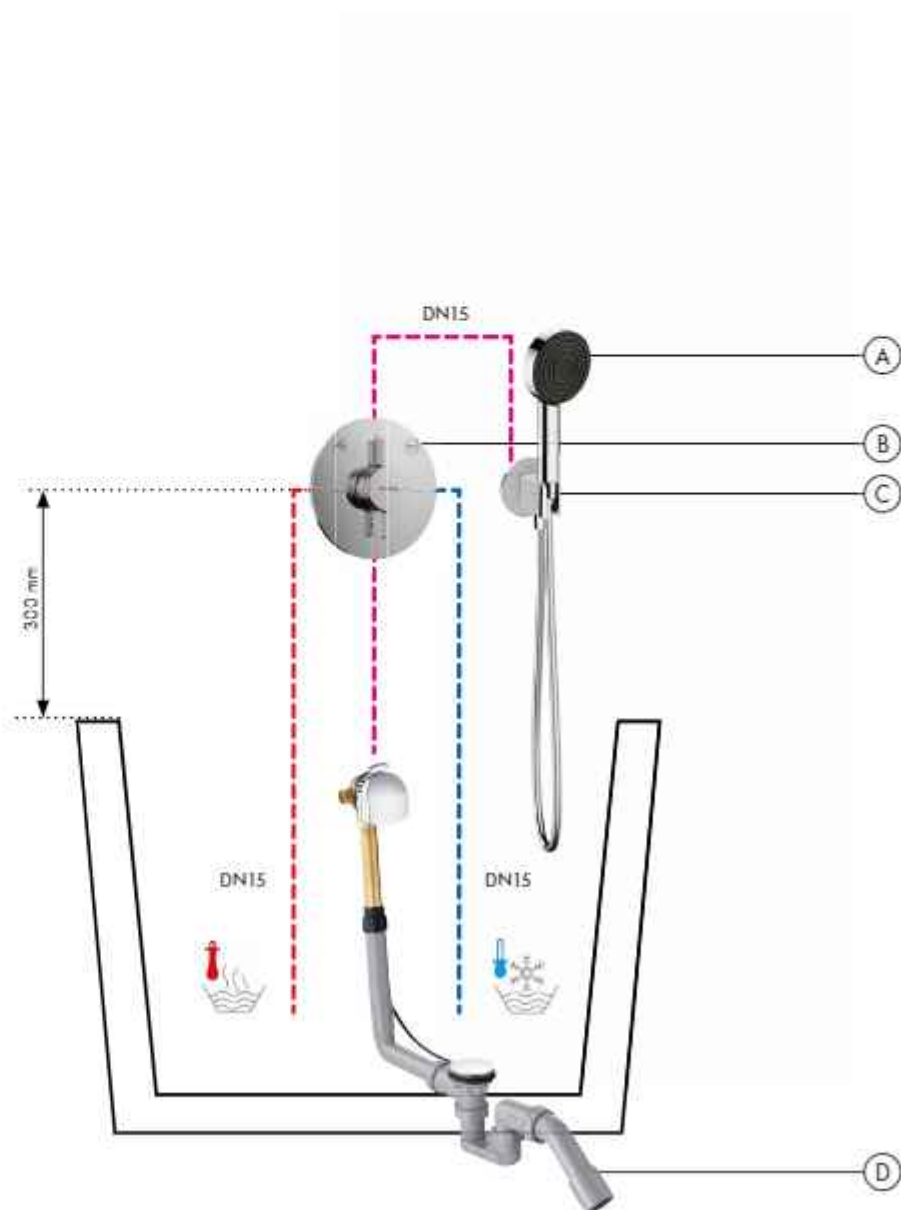

- A Croma Select E**
 Sprchová sada 110 Vario se sprchovou tyčí 90 cm
 # 26592400
- B DuoTurn Q**
 Baterie pod omítku pro 1 spotřebič
 # 75614XXX
 Základní těleso iBox universal 2
 (bez obr.)
 # 01500180
- C FixFit 5**
 Připojka hadice se zpětným ventilem
 # 27456XXX
- D RainDrain Flex**
 # 56043XXX
 Základní těleso sprchového žlabu
 odtokové těleso pro standardní instalaci
 (bez obr.)
 # 01001180

Průtokový diagram

Croma Select E
 Ruční sprcha 110 Vario
 # 26812400

Legenda

- ① TurboRain
- ② IntenseRain
- ③ Rain

• Od tohoto bodu je zaručena funkce.

Podomítková instalace DuoTurn S, 2 spotřebiče, k vaně

- A Pulsify S**
Ruční sprcha 105 ljet
24120XXX
Sprchová hadice Isiflex 160 cm
28276XXX
- B DuoTurn S**
Baterie pod omítku pro 2 spotřebiče
75418000
Základní těleso iBax universal 2
(bez obr.)
01500180
- C FixFit Porter S**
Připájka hadice se sprchovým držákem
26888XXX
- D Exafit S**
Úplná sada vanového výtoku
s odtokovou a přeřadovou soupravou
pro normální vany
58117XXX
58116180