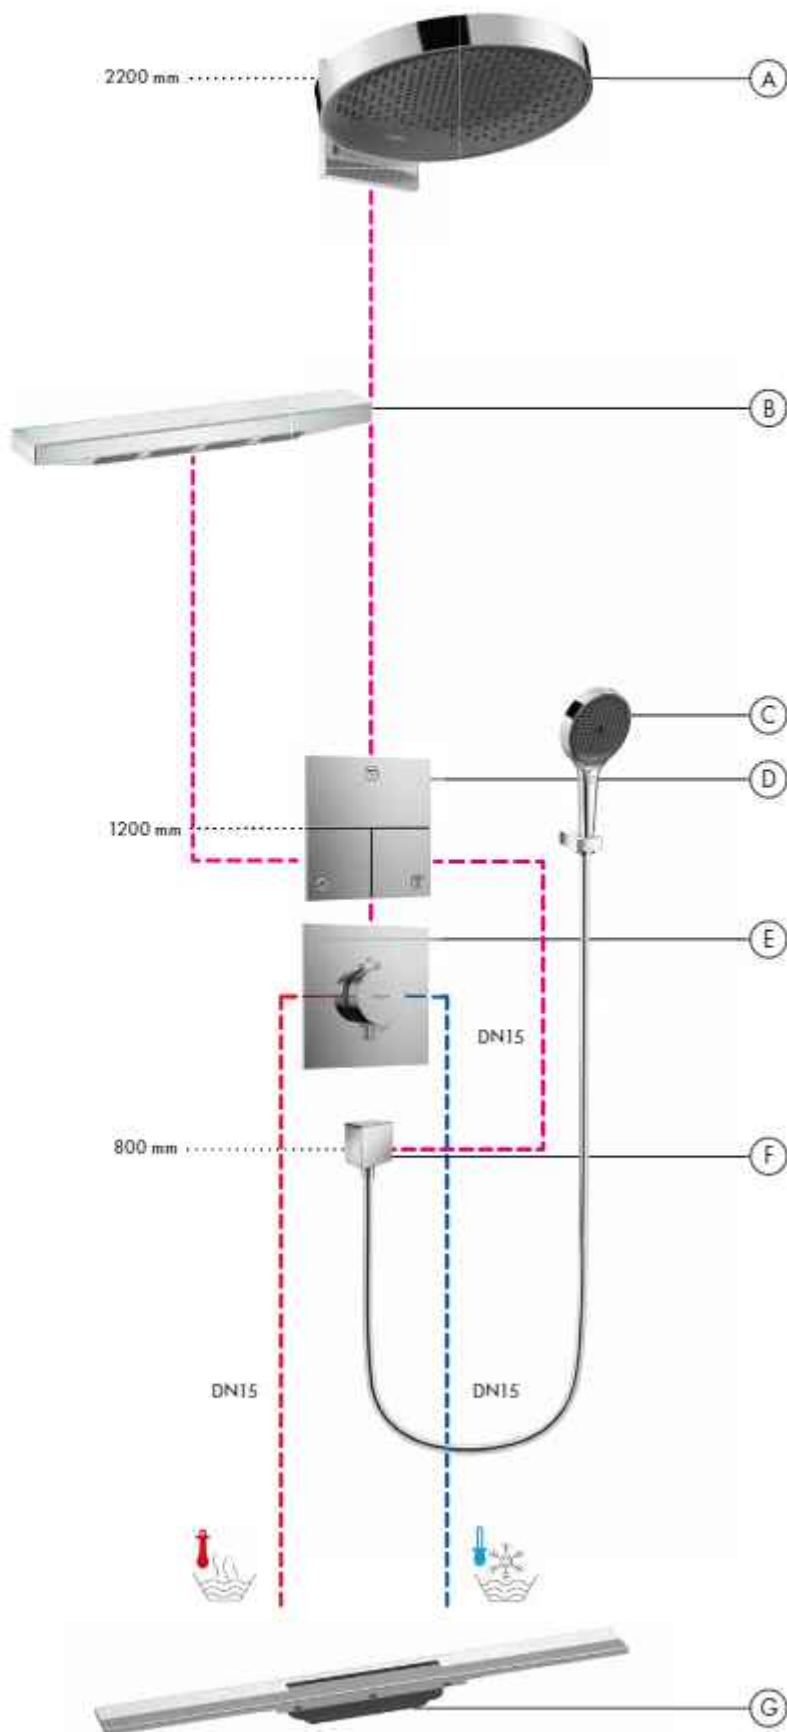

- E ShowerSelect Comfort E**
Termostat pod omítku
15574XXX
Základní těleso
iBox universal 2 (bez obr.)
01500180
- F FixFit**
Přípojka hadice Square
se zpětným ventilem
26455XXX
- G RainDrain Flex**
Vrchní sada
sprchového žlabu 700
zkracovatelná
56043XXX
Základní těleso
sprchového žlabu
odtokové těleso
pro standardní instalaci
(bez obr.)
01001180

Průtokový diagram

Rainfinity

Horní sprcha 360 1jet s přípojkou hadice
26230XXX

Rainfinity

Ruční sprcha 130 3jet
26864000

Legenda

- ① Mono
② Intense PowderRain
③ PowderRain

• Od tohoto bodu je zaručena funkce.

Varianty instalace

Podomítková instalace ShowerSelect Comfort E, 3 spotřebiče

- A Pulsify E**
Horní sprcha 2jet s přípojkou hadice
24350XXX
Základní těleso iBox universal 2 (bez obr.)
01500180
Adaptér pro iBox universal 2
13588000
- B Pulsify E**
Sprchová sada 100 ljet EcoSmart se sprchovou tyčí 90 cm
24380XXX
- C ShowerSelect Comfort E**
Ventil pod omítku pro 3 spotřebiče
15573XXX
Základní těleso iBox universal 2 (bez obr.)
01500180
- D ShowerSelect Comfort E**
Termostat pod omítku pro 1 spotřebič
15574XXX
Základní těleso iBox universal 2 (bez obr.)
01500180
- E FixFit**
Přípojka hadice Square se zpětným ventilem
26455XXX
- F RainDrain Flex**
Vrchní sada sprchového žlebu 700 zkracovatelná
56043XXX
Základní těleso sprchového žlebu odtokové těleso pro standardní instalaci (bez obr.)
01001180