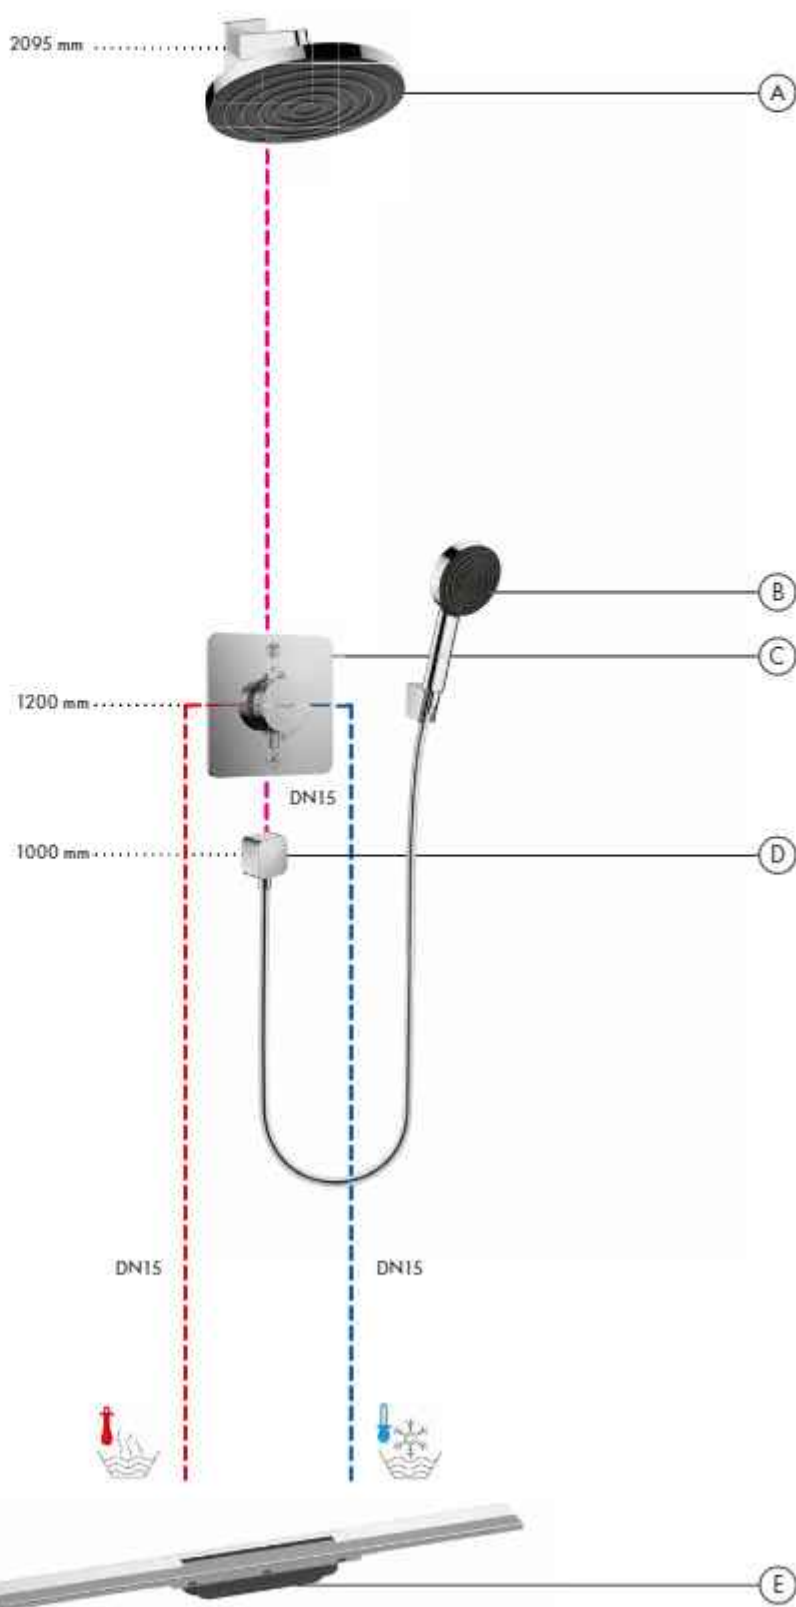

Varianty instalace

Podomítková instalace ShowerSelect Comfort Q, 2 spotřebiče, k vaně

- A Pulsify S**
 Ruční sprcha 105 ljet EcoSmart+
 # 24121XXX
 Sprchová hadice Isiflex 160 cm
 # 28276XXX
- B ShowerSelect Comfort Q**
 Termostát pod omítku se zabudovanou bezpečnostní kombinací podle EN1717
 # 15586XXX
 Základní těleso iBox universal 2 (bez obr.)
 # 01500180
- C FixFit Porter Q**
 Připojka hadice se sprchovým držákem a zpětným ventilem
 # 26887XXX
- D Exofit S**
 Úplná sada vanového výtoku s odtokovou a přeřadovou soupravou pro normální vany
 # 58117XXX
 # 58116180

Průtokový diagram

Pulsify S

Ruční sprcha 105 ljet EcoSmart+
 # 24121XXX

• Od tohoto bodu je zaručena funkce.

Podomítková instalace ShowerSelect Comfort Q, 2 spotřebiče

- A Pulsify S**
Horní sprcha 260 ljet
24140XXX
Připojka hadice pro horní sprchu 260
24149XXX
- B Pulsify S**
Ruční sprcha 105 ljet
24120XXX
Sprchový držák Porter S
28331XXX
Sprchová hadice Isiflex 160 cm
28276XXX
- C ShowerSelect Comfort Q**
Termostát pod omítku pro 2 spotřebiče
15583XXX
Základní těleso iBax universal 2 (bez obr.)
01500180
- D FixFit**
Připojka hadice Q se zpětným ventilem
26457XXX
- E RainDrain Flex**
Vrchní sada sprchového žlabu 700 zkracovatelná
56043XXX
Základní těleso sprchového žlabu
odtokové těleso pro standardní instalaci (bez obr.)
01001180