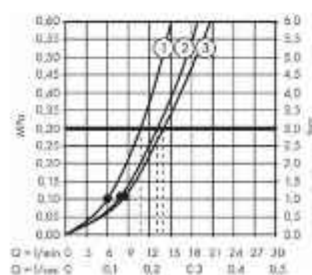

Průtokový diagram

Rainfinity

Ruční sprcha 130 3jet
26864XXX

Legenda

- ① Mono
- ② Intense PowderRain
- ③ PowderRain

• Od tohoto bodu je zaručena funkce.