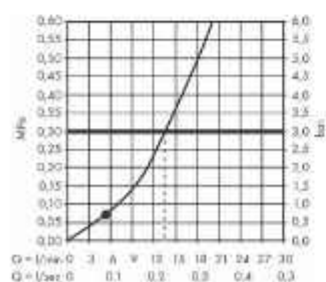

Průtokový diagram

Pulsify S

Horní sprcha 260 ljet
24140XXX

Pulsify S

Ruční sprcha 105 ljet
24120XXX

• Od tohoto bodu je zaručena funkce.

Varianty instalace

Podomítková instalace ShowerSelect Comfort 5, 2 spotřebiče