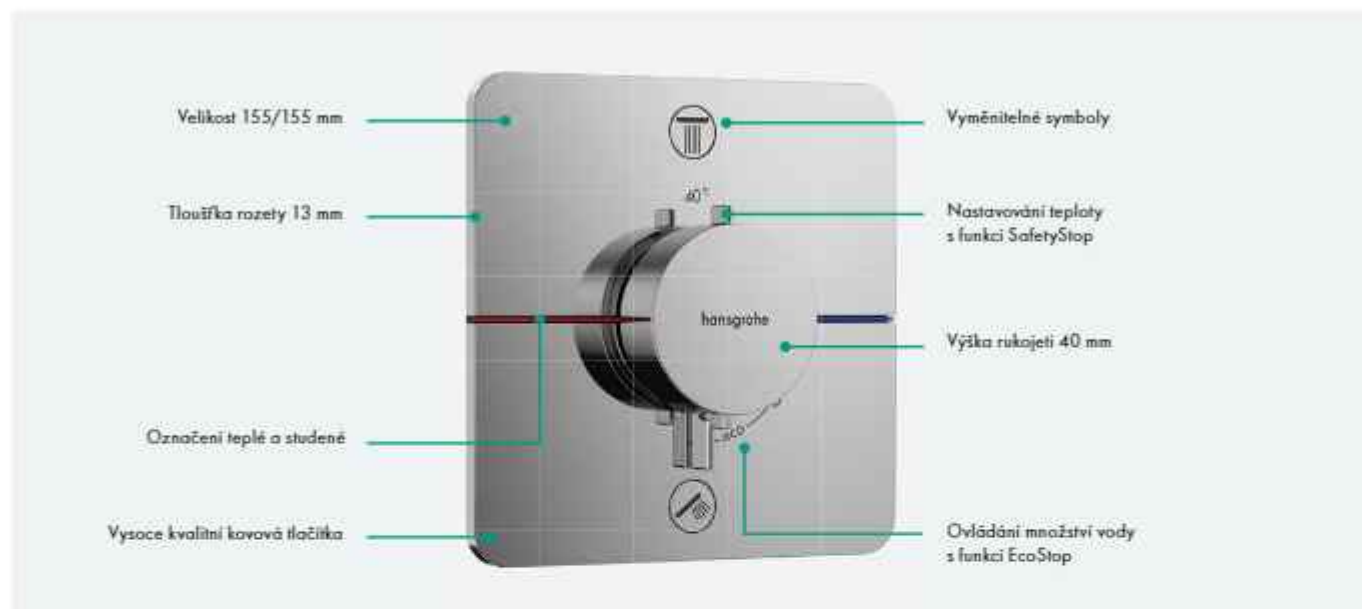

Patří k sobě: iBox universal 2 a nové vrchní sady

Těleso iBox universal 2 si vás získá četnými novými vlastnostmi, díky kterým je jednodušší, bezpečnější a komfortnější při instalaci i po ní. Také zabudování nových vrchních sad ShowerSelect Comfort a DuoTurn probíhá ve spojení s tělesem iBox universal 2 ještě rychleji a pohodlněji.

ShowerSelect Comfort - intuitivní ovládání stiskem tlačítka

Nový termostat ShowerSelect Comfort přesvědčí svým dokonalým designem a pohodlným ovládním:

- Ovládání až čtyř spotřebičů díky funkci Select
- Pohodlná obsluha velkoplošnými kovovými tlačítky Select
- Cílené ovládání množství vody včetně funkce EcoStop středovou rukojetí
- Snadné čištění vzhledem k tlačítkům v rovině rozety
- Různorodost tvarů: hranatý, se zaoblenými rohy a kulatý
- Různé povrchy: chrom, matná černá, matná bílá, kartáčovaný černý chrom a kartáčovaný bronz