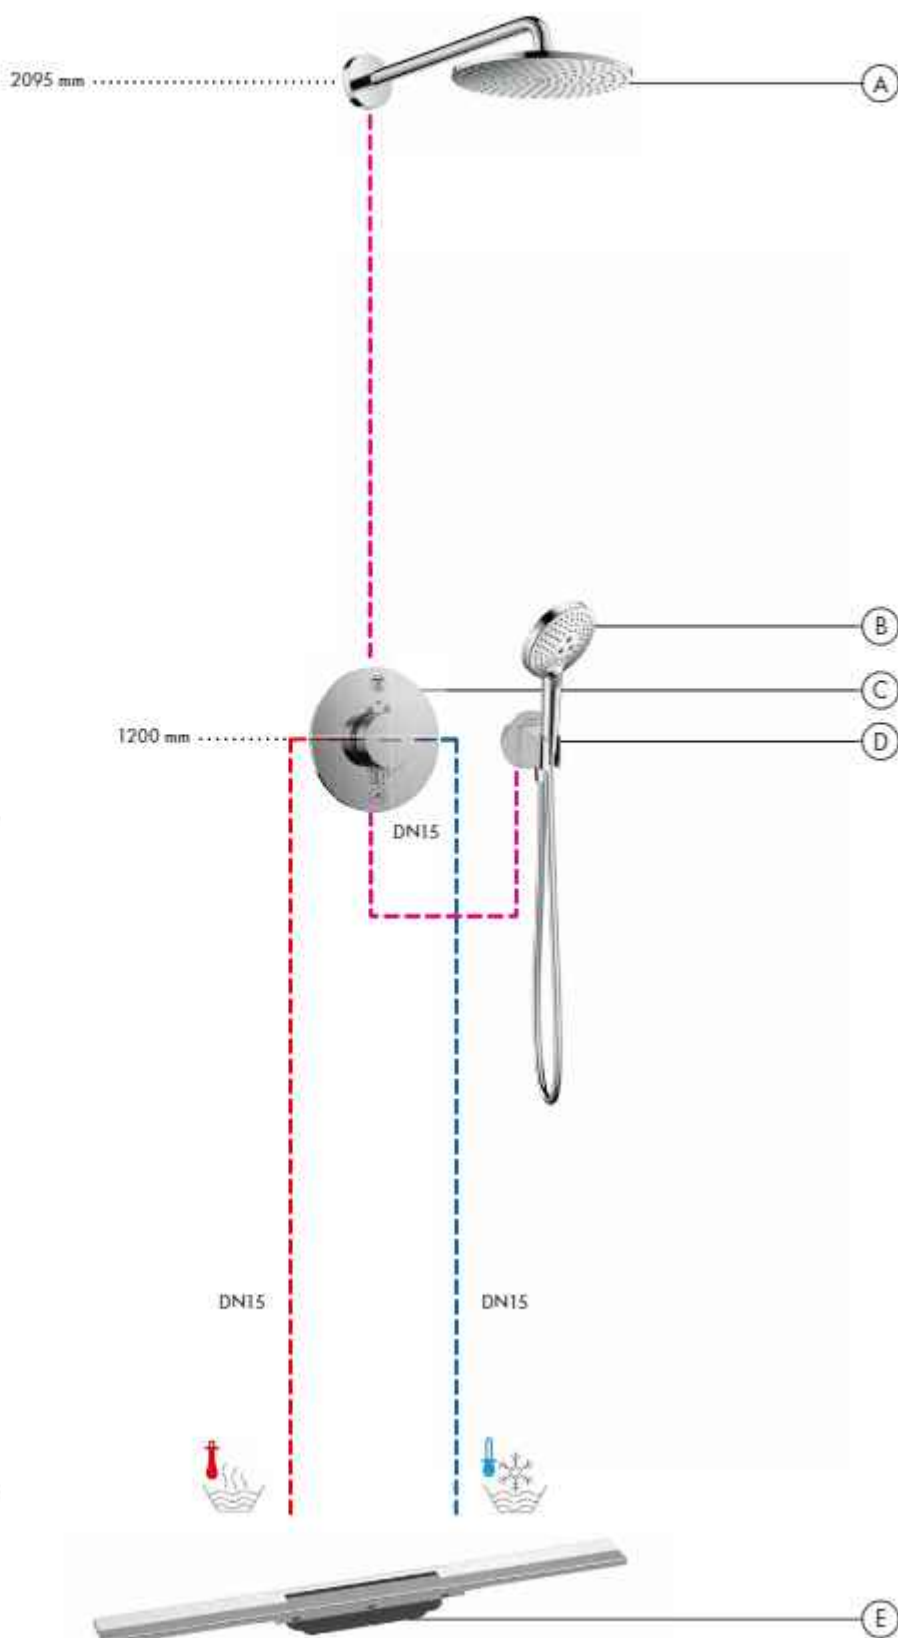

Průtokový diagram

Pulsify S

Ruční sprcha 105 ljet EcoSmart+
 # 24121XXX

• Od tohoto bodu je zaručena funkce.

Podomítková instalace ShowerSelect Comfort Q, 2 spotřebiče

- A Pulsify S**
Horní sprcha 260 ljet
24140XXX
Připojka hadice pro horní sprchu 260
24149XXX
- B Pulsify S**
Ruční sprcha 105 ljet
24120XXX
Sprchový držák Porter S
28331XXX
Sprchová hadice Isiflex 160 cm
28276XXX
- C ShowerSelect Comfort Q**
Termostát pod omítku pro 2 spotřebiče
15583XXX
Základní těleso iBax universal 2 (bez obr.)
01500180
- D FixFit**
Připojka hadice Q se zpětným ventilem
26457XXX
- E RainDrain Flex**
Vrchní sada sprchového žlabu 700 zkracovatelná
56043XXX
Základní těleso sprchového žlabu
odtokové těleso pro standardní instalaci (bez obr.)
01001180

Průtokový diagram

Pulsify S

Horní sprcha 260 ljet
24140XXX

Pulsify S

Ruční sprcha 105 ljet
24120XXX

• Od tohoto bodu je zaručena funkce.

Varianty instalace

Podomítková instalace ShowerSelect Comfort 5, 2 spotřebiče

- A Raindance 5**
Horní sprcha 240 ljet PowderRain se sprchovým ramenem
27607XXX
- B Raindance Select 5**
Ruční sprcha 120 3jet
26530XXX
Sprchová hadice Isiflex 160 cm
28276XXX
- C ShowerSelect Comfort 5**
Termostat pod omítku pro 2 spotřebiče
15553XXX
Základní těleso iBox universal 2 (bez obr.)
01500180
- D FixFit Porter 5**
Připojka hadice se sprchovým držákem
26888XXX
- E RainDrain Flex**
Vrchní sada sprchového žlabu 700 zkracovatelná
56043XXX
Základní těleso sprchového žlabu
odtokové těleso pro standardní instalaci (bez obr.)
01001180