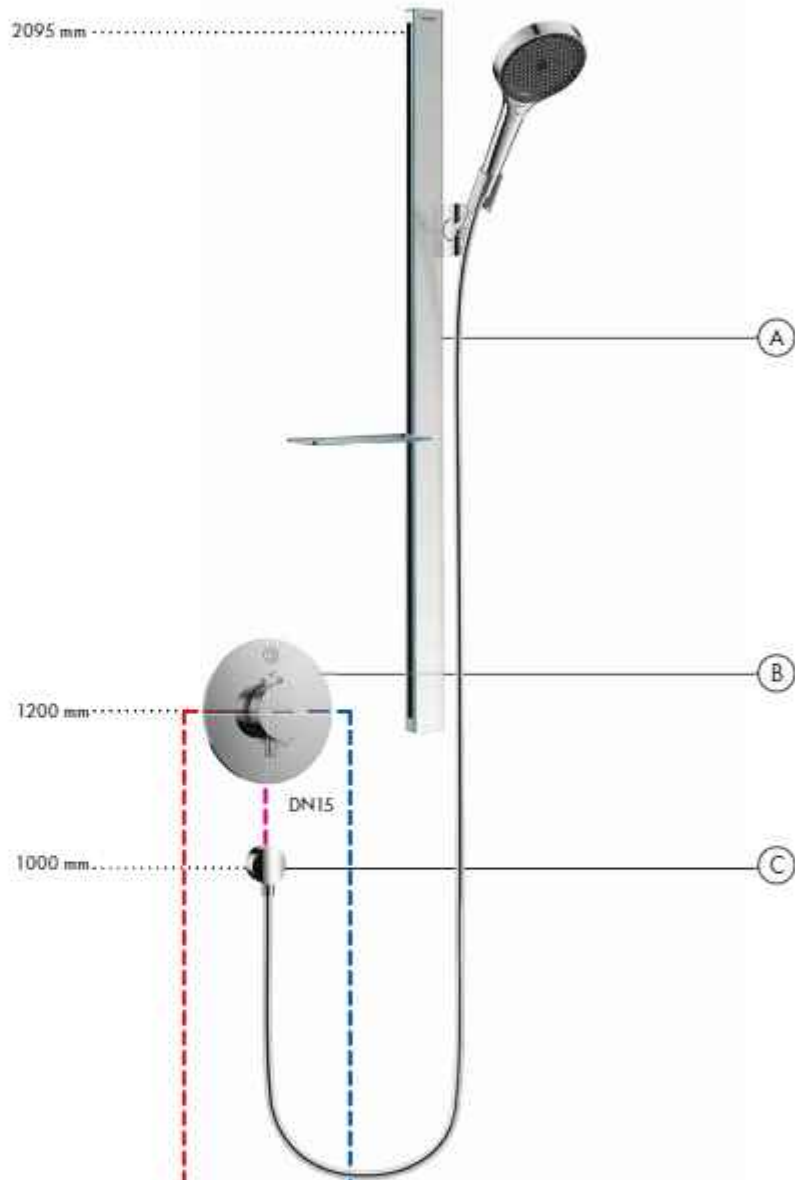

Prodloužení rozety

Díky tomuto prodloužení již nejsou problémem ani menší hloubky zabudování. Prodlužovací rozeta umožňuje zabudování tělesa IBox universal 2 také při menších hloubkách stěny.

Varianty instalace

Průtokový diagram

Raindance Select E

Ruční sprcha 120 3jet EcoSmart
26521XXX

• Od tohoto bodu je zaručena funkce.

Podomítková instalace ShowerSelect Comfort S, 1 spotřebič

- A Rainfinity**
Sprchová sada 130 3jet
se sprchovou tyčí 90 cm
a poličkou
27671XXX
- B ShowerSelect Comfort S**
Termostát pod omítku
pro 1 spotřebič
15553XXX
Základní těleso iBox universal 2
(bez obr.)
01500180
- C FixFit**
Připojka hadice S
se zpětným ventilem
27456XXX
- D RainDrain Flex**
Vrchní sada sprchového žlabu 700
zkracovatelná
56043XXX
Základní těleso sprchového žlabu
odtokové těleso pro standardní instalaci
(bez obr.)
01001180