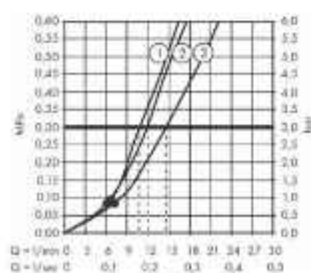

Průtokový diagram

Croma Select E
Ruční sprcha 110 Vario
26812400

Legenda

- ① TurboRain
- ② IntenseRain
- ③ Rain

• Od tohoto bodu je zaručena funkce.