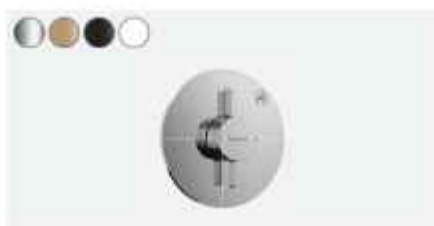

DuoTurn S

Baterie pod omítku pro 1 spotřebič
75618XXX