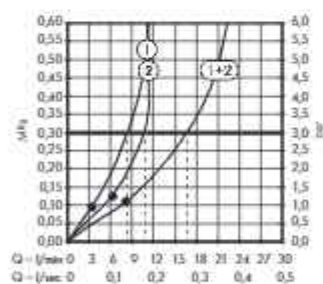

Varianty instalace

Podomítková instalace ShowerSelect Comfort E, 3 spotřebiče

1. **A Pulsify E**
   Horní sprcha 2jet s přípojkou hadice
   # 24350XXX
   Základní těleso iBox universal 2 (bez obr.)
   # 01500180
   Adaptér pro iBox universal 2
   # 13588000
2. **B Pulsify E**
   Sprchová sada 100 ljet EcoSmart se sprchovou tyčí 90 cm
   # 24380XXX
3. **C ShowerSelect Comfort E**
   Ventil pod omítku pro 3 spotřebiče
   # 15573XXX
   Základní těleso iBox universal 2 (bez obr.)
   # 01500180
4. **D ShowerSelect Comfort E**
   Termostat pod omítku pro 1 spotřebič
   # 15574XXX
   Základní těleso iBox universal 2 (bez obr.)
   # 01500180
5. **E FixFit**
   Přípojka hadice Square se zpětným ventilem
   # 26455XXX
6. **F RainDrain Flex**
   Vrchní sada sprchového žlebu 700 zkracovatelná
   # 56043XXX
   Základní těleso sprchového žlebu odtokové těleso pro standardní instalaci (bez obr.)
   # 01001180

Průtokový diagram

Pulsify E

Horní sprcha 2jet s přípojkou hadice
24350XXX

Pulsify E

Tyčová ruční sprcha 100 ljet EcoSmart
24320XXX