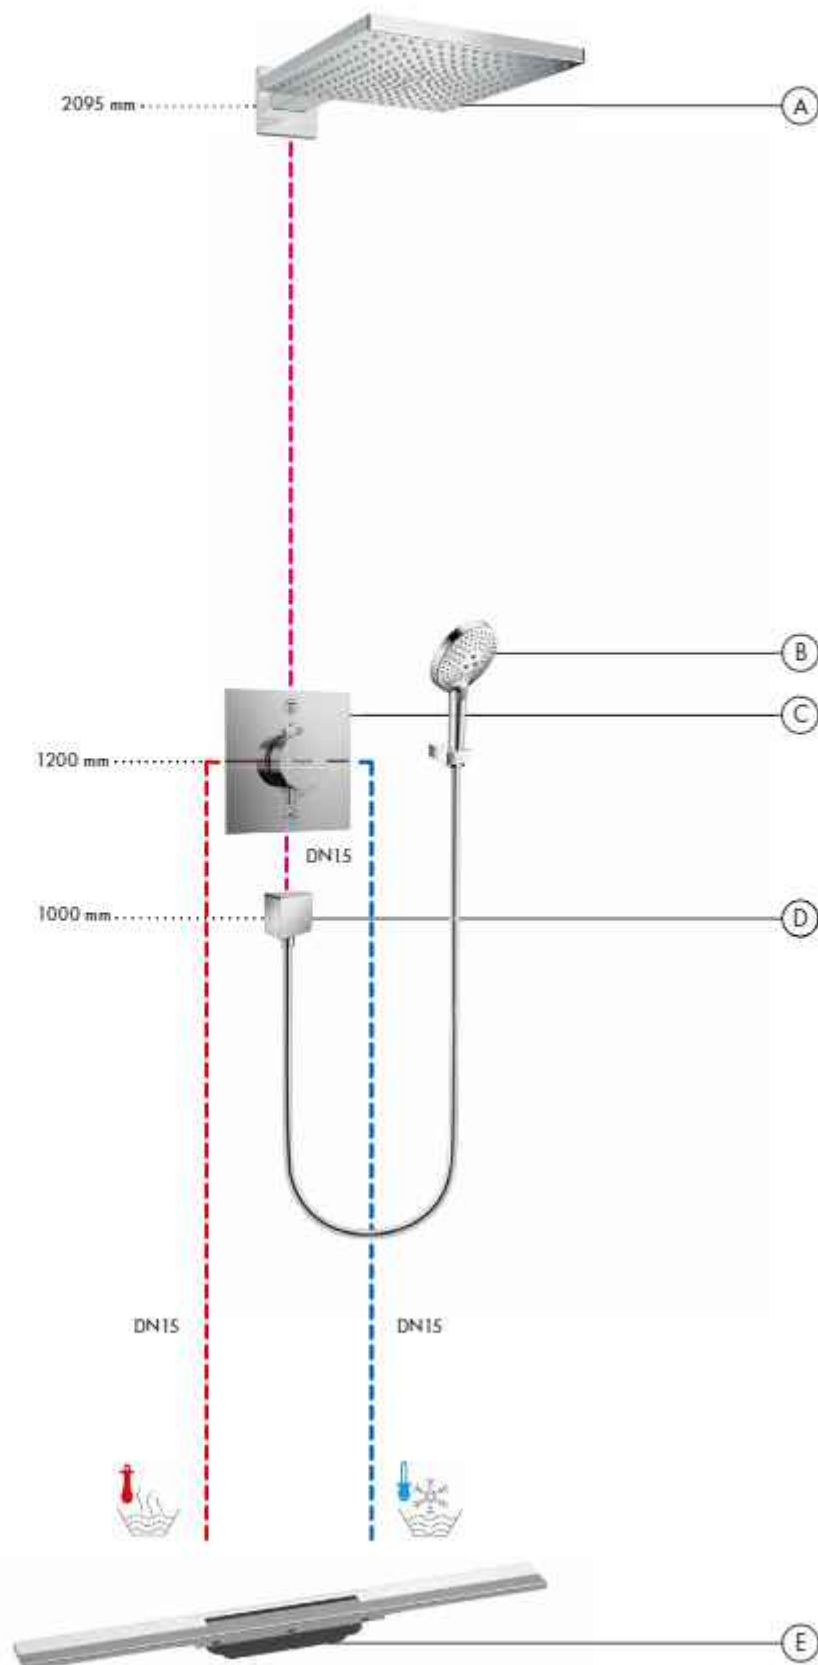

• Od tohoto bodu je zaručena funkce.