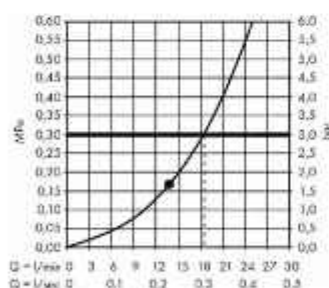

Průtokový diagram

Raindance 5

Horní sprcha 240 ljet PowderRain se sprchovým ramenem
27607XXX

Raindance Select 5

Ruční sprcha 120 3jet
26530XXX