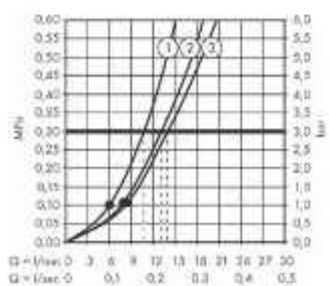

Průtokový diagram

Rainfinity

Horní sprcha 250 3jet s přípojkou hadice
26232XXX

Rainfinity

Ruční sprcha 130 3jet
26864XXX

• Od tohoto bodu je zaručena funkce.

Varianty instalace

Podomítková instalace DuoTurn Q, 1 spotřebič