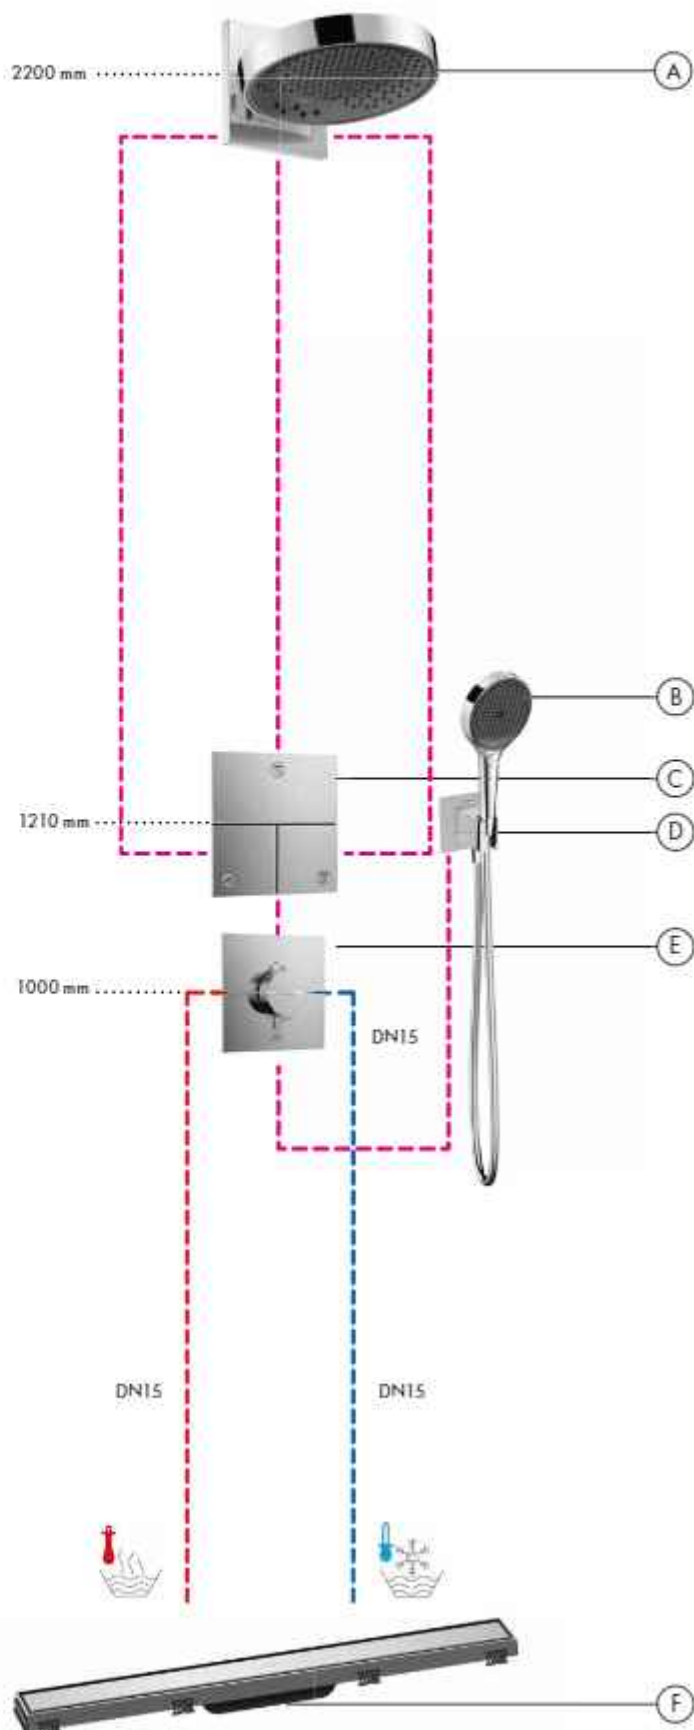

- D FixFit Porter E**
Přípojka hadice
se sprchovým držákem
26889XXX
- F ShowerSelect Comfort E**
Termostat pod omítku
pro 1 spotřebič
15575XXX
- F RainDrain Match**
Vrchní sada
sprchového žlabu 700
s výškově stavitelným rámem
56037XXX
Základní těleso sprchového žlabu
odtokové těleso
pro standardní instalaci (bez obr.)
01001180

Průtokový diagram

Rainfinity

Horní sprcha 250 3jet s přípojkou hadice
26232XXX

Rainfinity

Ruční sprcha 130 3jet
26864XXX

• Od tohoto bodu je zaručena funkce.

Varianty instalace

Podomítková instalace DuoTurn Q, 1 spotřebič

- A Croma Select E**
 Sprchová sada 110 Vario se sprchovou tyčí 90 cm
 # 26592400
- B DuoTurn Q**
 Baterie pod omítku pro 1 spotřebič
 # 75614XXX
 Základní těleso iBox universal 2
 (bez obr.)
 # 01500180
- C FixFit 5**
 Připojka hadice se zpětným ventilem
 # 27456XXX
- D RainDrain Flex**
 # 56043XXX
 Základní těleso sprchového žlabu
 odtokové těleso pro standardní instalaci
 (bez obr.)
 # 01001180