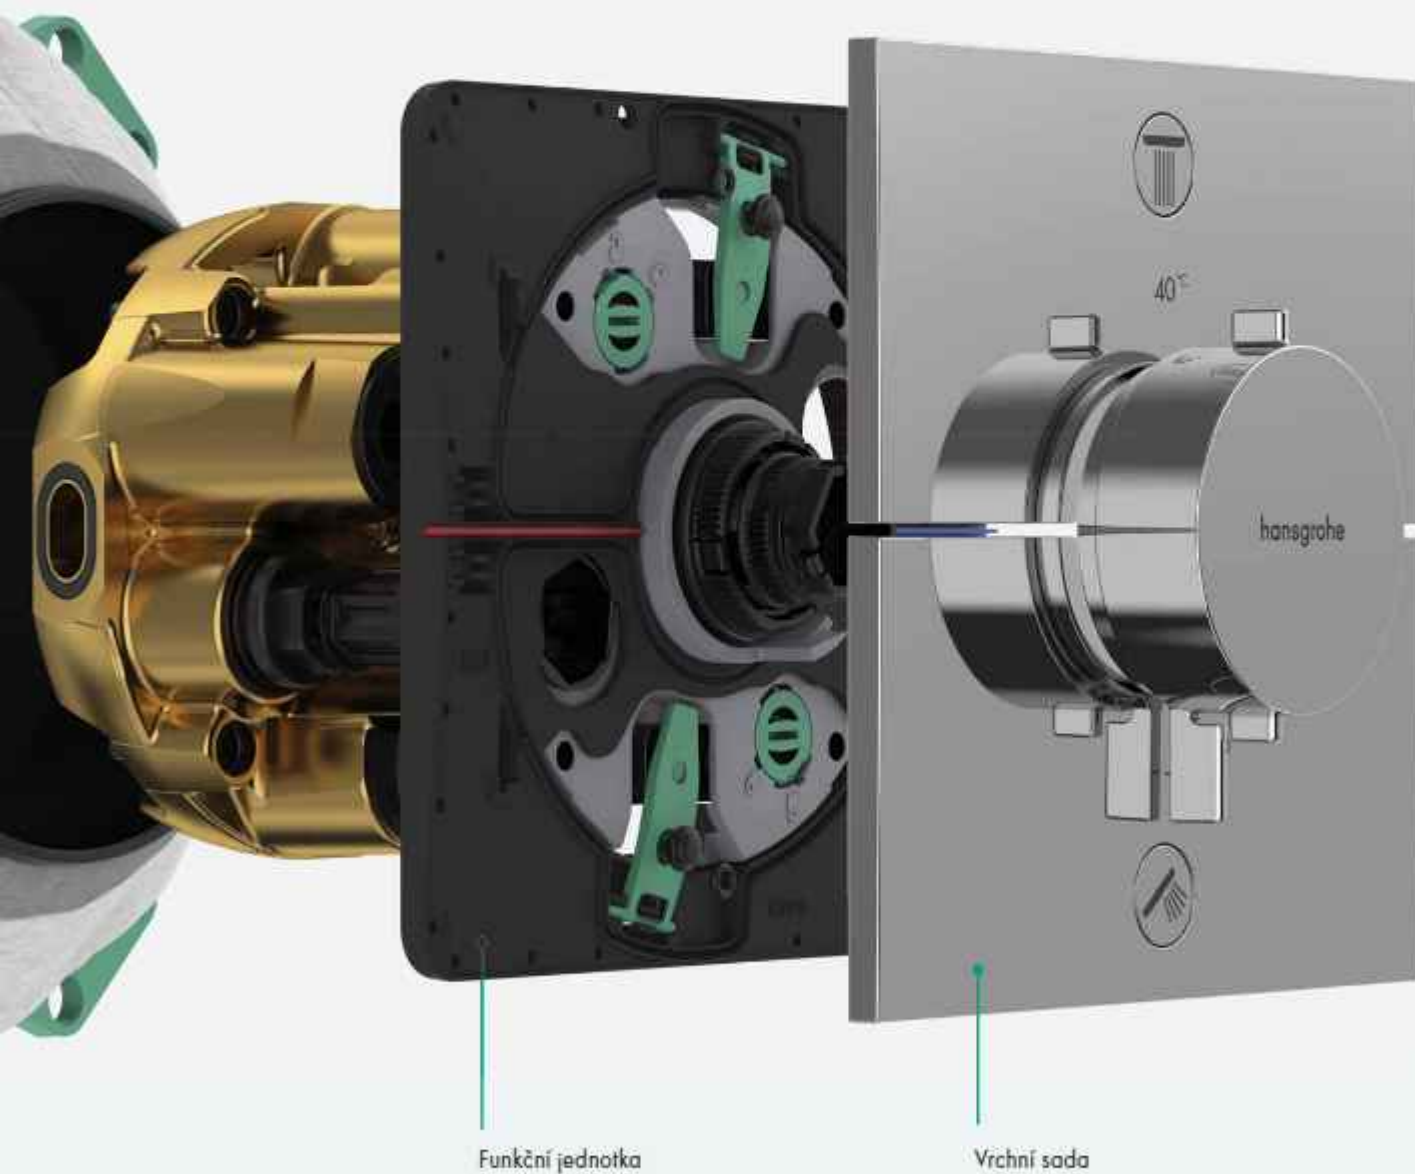

hansgrohe

iBox universal 2 a nové vrchní sady

Technický rádce

Budoucnost je tady!

Těleso iBox universal 2:
rychlejší, flexibilnější,
inteligentnější

Takhle vypadá nový standard podomítkových instalací v koupelně: těleso iBox universal 2 nadchne menší složitostí a umožní ještě rychlejší, flexibilnější a bezpečnější instalaci. O to se mimo jiné postarají inteligentní vlastnosti, jako je posuvná objímka, zabudovaná těsnicí manžeta a předem namontovaný funkční blok. S novým tělesem iBox universal 2 a novými vrchními sadami se vám podaří provést instalaci podstatně rychleji než s předchozím modelem.

Termostat ShowerSelect Comfort E

Baterie DuoTurn S

Těsnicí manžeta

Těleso iBox universal 2 přehledně:

- Více možností pro instalaci díky novému upevňovacímu kruhu
- Nová posuvná objímka, proto již není zapotřebí nic odřezávat
- Nedochází k žádným únikům, je předem zabudována těsnicí manžeta
- Velmi dobrá protihluková a tepelná izolace obalením EPP pěnou (expandovaný polypropylén)
- Vzhledem k odhlučnění se všechny nové vrchní sady vyznačují třídou hlučnosti 1
- Snadná nivelace díky ochrannému stavebnímu krytu se stabilními výstupky pro vodováhu
- Rotačně symetrické uspořádání (všechna připojení jsou identická), z toho vyplývá univerzálnost osazení, méně chyb při instalaci i méně komplikací
- Hodí se ke standardním rozměrům díky 4 Rp 1/2 napojením
- Ochrana proti pronikání vlhkosti do zdiva podle ETAG
- Větší bezpečnost - vyhovuje standardu EN1717