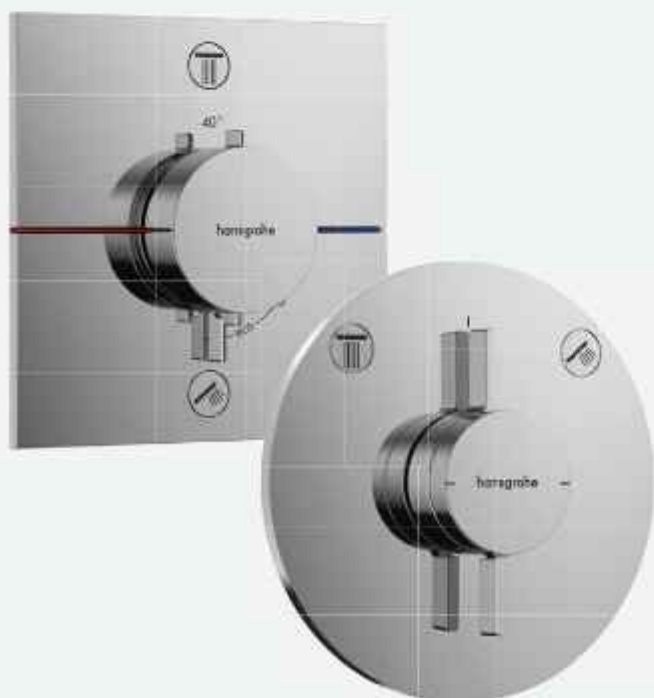

hansgrohe

iBox universal 2 a nové vrchní sady

Technický rádce

Budoucnost je tady!

Těleso iBox universal 2:
rychlejší, flexibilnější,
inteligentnější

Takhle vypadá nový standard podomítkových instalací v koupelně: těleso iBox universal 2 nadchne menší složitostí a umožní ještě rychlejší, flexibilnější a bezpečnější instalaci. O to se mimo jiné postarají inteligentní vlastnosti, jako je posuvná objímka, zabudovaná těsnicí manžeta a předem namontovaný funkční blok. S novým tělesem iBox universal 2 a novými vrchními sadami se vám podaří provést instalaci podstatně rychleji než s předchozím modelem.

Termostat ShowerSelect Comfort E

Baterie DuoTurn S

Těsnicí manžeta

Těleso iBox universal 2 přehledně:

- Více možností pro instalaci díky novému upevňovacímu kruhu
- Nová posuvná objímka, proto již není zapotřebí nic odřezávat
- Nedochází k žádným únikům, je předem zabudována těsnicí manžeta
- Velmi dobrá protihluková a tepelná izolace obalením EPP pěnou (expandovaný polypropylén)
- Vzhledem k odhlučnění se všechny nové vrchní sady vyznačují třídou hlučnosti 1
- Snadná nivelace díky ochrannému stavebnímu krytu se stabilními výstupky pro vodováhu
- Rotačně symetrické uspořádání (všechna připojení jsou identická), z toho vyplývá univerzálnost osazení, méně chyb při instalaci i méně komplikací
- Hodí se ke standardním rozměrům díky 4 Rp 1/2 napojením
- Ochrana proti pronikání vlhkosti do zdiva podle ETAG
- Větší bezpečnost - vyhovuje standardu EN1717