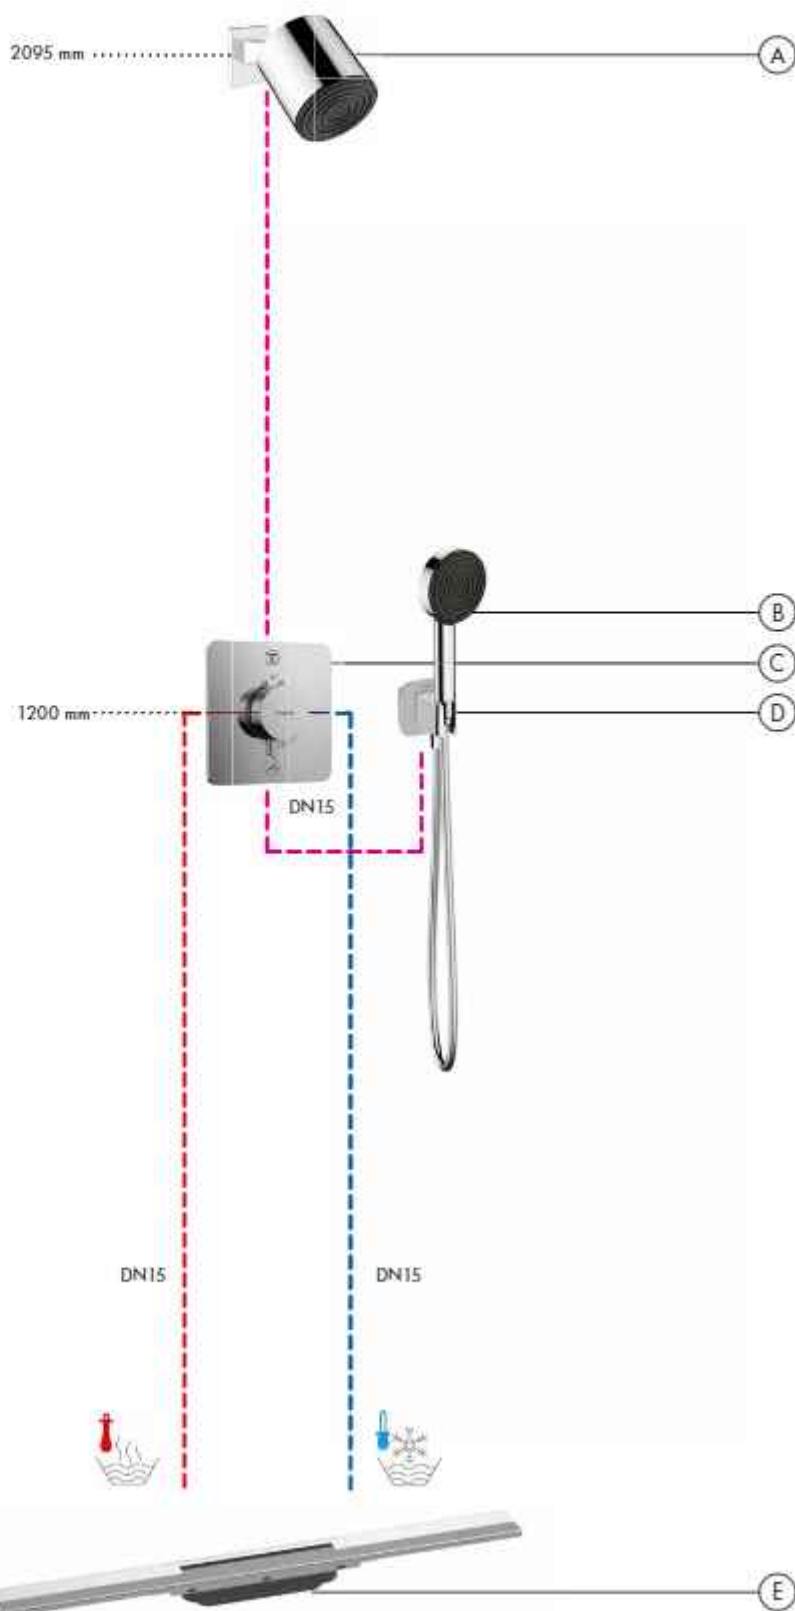

- A Raindance E**
 Horní sprcha 300 ljet EcoSmart 9 l/min
 se sprchovým ramenem
 # 26239XXX
- B Raindance Select 5**
 Ruční sprcha 120 3jet EcoSmart 9 l/min
 # 26531XXX
 Sprchový držák Porter E
 #28387XXX
 Sprchová hadice Isiflex 160 cm
 #28276XXX
- C ShowerSelect Comfort E**
 Termostat pod omítku pro 2 spotřebiče
 # 15572XXX
 Základní těleso iBox universal 2 (bez obr.)
 # 01500180
- D FixFit**
 Připojka hadice Square
 se zpětným ventilem
 # 26455XXX
- E RainDrain Flex**
 Vrchní sada sprchového žlabu 700 zkracovatelná
 # 56043XXX
 Základní těleso sprchového žlabu
 odtokové těleso pro standardní instalaci (bez obr.)
 # 01001180

Průtokový diagram

Raindance E

Horní sprcha 300 ljet EcoSmart 9 l/min
 # 26239XXX

Raindance Select 5

Ruční sprcha 120 3jet EcoSmart 9 l/min
 # 26531XXX

Legenda

- ① RainAir
 ② Rain
 ③ Whirl

• Od tohoto bodu je zaručena funkce.

Podomítková instalace ShowerSelect Comfort Q, 2 spotřebiče

- A Pulsify S**
Horní sprcha 105 1jet
24130XXX
Připojka hadice pro horní sprchu Pulsify 105
24139XXX
- B Pulsify Select S**
Ruční sprcha 105 3jet Activation
24100XXX
Sprchová hadice Isiflex 160 cm
28276XXX
- C ShowerSelect Comfort Q**
Termostát pod omítku pro 2 spotřebiče
15583XXX
Základní těleso iBax universal 2 (bez obr.)
01500180
- D FixFit Porter Q**
Připojka hadice se sprchovým držákem a zpětným ventilem
26887XXX
- E RainDrain Flex**
Vrchní sada sprchového žlabu 700 zkracovatelná
56043XXX
Základní těleso sprchového žlabu
odtokové těleso pro standardní instalaci (bez obr.)
01001180