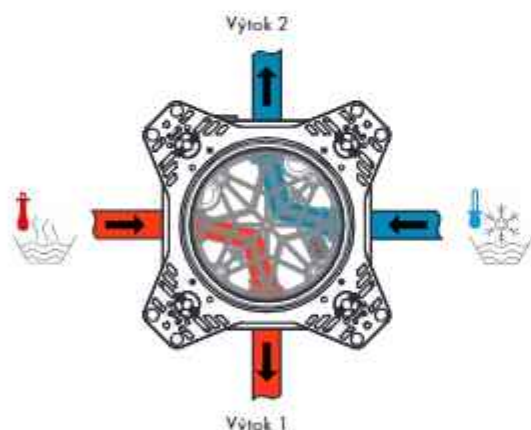

Proplachování

Kompletní instalaci propláchnout podle DIN 1988/EN 1717. Šipky na proplachovacím bloku ukazují, který přívod je propojený s kterým potrubím výtoku, např. studená voda s výtokem 1 a teplá voda s výtokem 2. Pokud je využit jen jeden výtok, musí se proplachovací blok po prvním proplachování otočit o 90°.