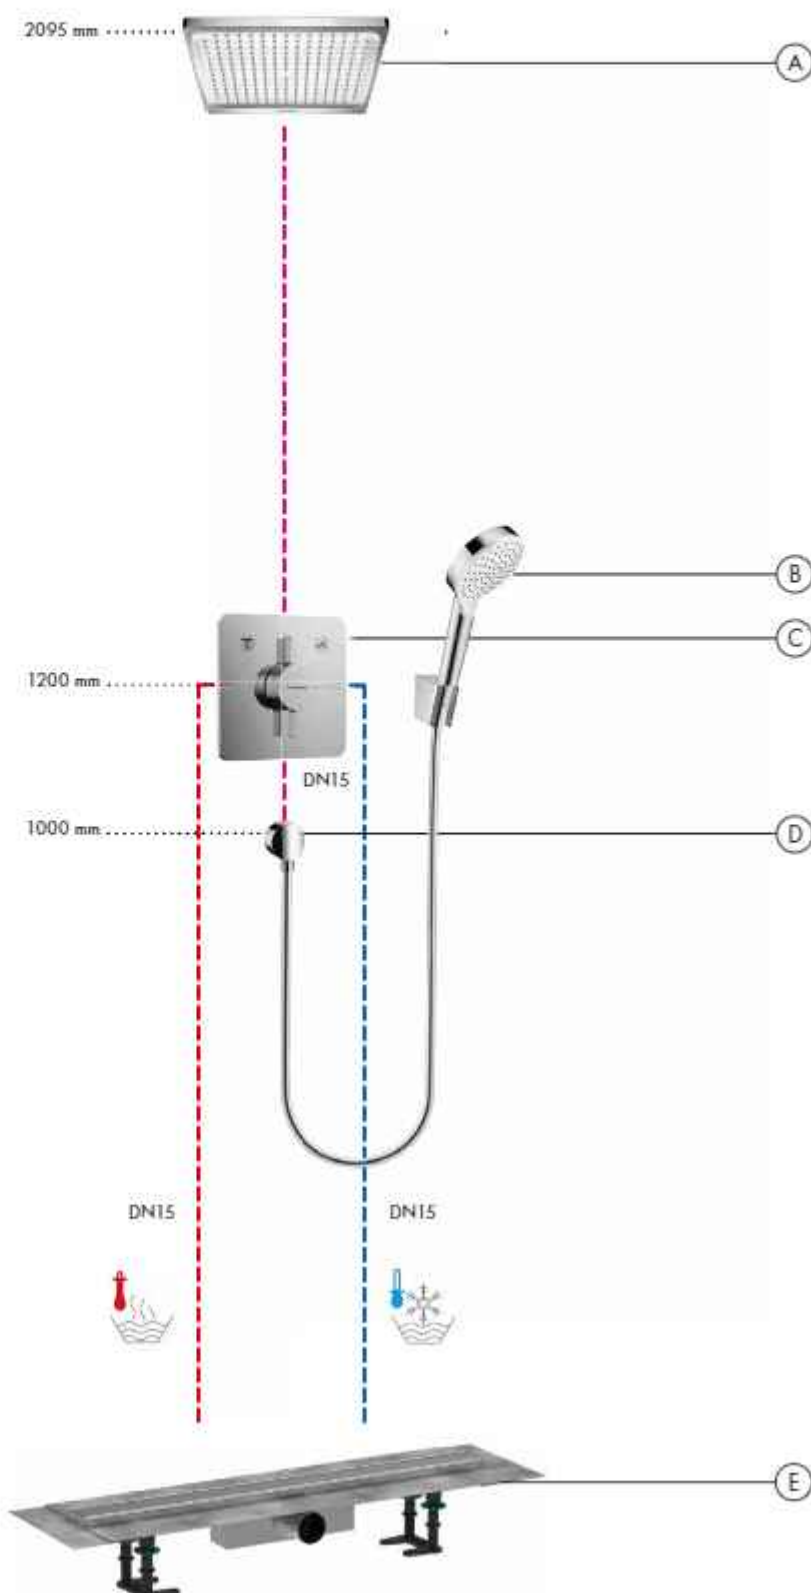

Průtokový diagram

Pulsify S
Ruční sprcha 105 ljet
24120XXX

• Od tohoto bodu je zaručena funkce.

Varianty instalace

Podomítková instalace DuoTurn Q, 2 spotřebiče

- A Crometta E**
Horní sprcha 240 ljet EcoSmart 9 l/min
26727XXX
Sprchové rameno 24 cm (bez obr.)
26405XXX
- E Crometta**
Ruční sprcha 100 Vario Green 6 l/min
26336400
Sprchová hadice Isiflex 160 cm
28276XXX
Sprchový držák Porter S
28331XXX
- C DuoTurn Q**
Baterie pod omítku pro 2 spotřebiče
75414000
Základní těleso iBox universal 2 (bez obr.)
01500180
- D FixFit S**
Připojka hadice se zpětným ventilem
27456XXX
- E RainDrain Compact**
Úplná sada sprchového žlabu 700
pro standardní instalaci
56176800

Průtokový diagram

Crometta E
Horní sprcha 240 ljet EcoSmart 9 l/min
26727XXX

Crometta
Ruční sprcha 100 Vario Green 6 l/min
26336400

Legenda

- ① Rain
② IntenseRain

• Od tohoto bodu je zaručena funkce.

Podomítková instalace DuoTurn Q, 2 spotřebiče

- A Vernis Blend** 
Horní sprcha 200 Ijet EcoSmart
26277XXX
Sprchové rameno 24 cm
26406XXX
- B Vernis Blend**
Ruční sprcha 100 Vario EcoSmart
26340000
- C DuoTurn Q**
Baterie pod omítku pro 2 spotřebiče
75414000
Základní těleso iBax universal 2
(bez obr.)
01500180
- D Porter 5**
Sprchový držák
28331XXX
Sprchová hadice Isiflex 160 cm
28276XXX
- E FixFit 5**
Připojka hadice se zpětným ventilem
27456XXX
- F RainDrain Compact**
Úplná sada sprchového žlábu 700
pro standardní instalaci
56176800

Rady pro plánování a instalaci

Základní těleso

Základní těleso zabudujte tak, aby se nacházel **přívod teplé vody vlevo** a **přívod studené vody vpravo**. Hloubka zabudování: 80 mm až 108 mm.

Zabudování základního tělesa