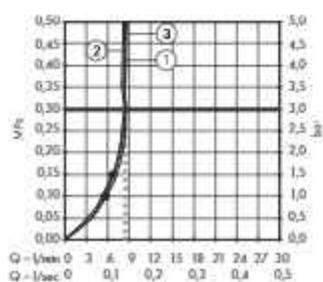

Průtokový diagram

Raindance E

Horní sprcha 300 ljet EcoSmart 9 l/min
 # 26239XXX

Raindance Select 5

Ruční sprcha 120 3jet EcoSmart 9 l/min
 # 26531XXX

Legenda

- ① RainAir
 ② Rain
 ③ Whirl

• Od tohoto bodu je zaručena funkce.