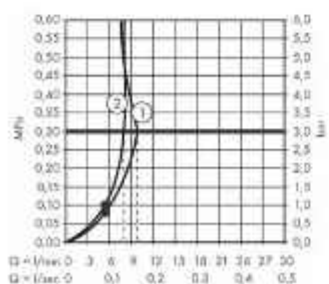

Legenda

- ① Rain
- ② IntenseRain