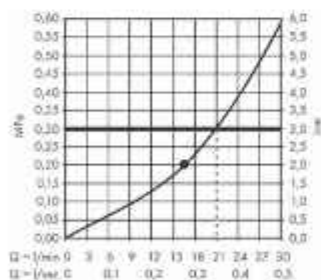

Podomítková instalace ShowerSelect Comfort E, 3 spotřebiče

1. **A Rainfinity**
   Horní sprcha 360 1jet
   s přípojkou hadice
   # 26230XXX
2. **B Rainfinity**
   Šijová sprcha 500 1jet
   s poličkou do sprchy
   # 26243XXX
3. **C Rainfinity**
   Ruční sprcha 130 3jet
   # 26864000
   Sprchový držák Porter E
   # 28387XXX
   Sprchová hadice Isiflex
   160 cm
   # 28276XXX
4. **D ShowerSelect Comfort E**
   Ventil pod omítku
   pro 3 spotřebiče
   # 15573XXX
   Základní těleso
   iBox universal 2 (bez obr.)
   # 01500180

1. **E ShowerSelect Comfort E**
   Termostat pod omítku
   # 15574XXX
   Základní těleso
   iBox universal 2 (bez obr.)
   # 01500180
2. **F FixFit**
   Přípojka hadice Square
   se zpětným ventilem
   # 26455XXX
3. **G RainDrain Flex**
   Vrchní sada
   sprchového žlabu 700
   zkracovatelná
   # 56043XXX
   Základní těleso
   sprchového žlabu
   odtokové těleso
   pro standardní instalaci
   (bez obr.)
   # 01001180

Průtokový diagram

Rainfinity

Horní sprcha 360 1jet s přípojkou hadice
26230XXX

Rainfinity

Ruční sprcha 130 3jet
26864000