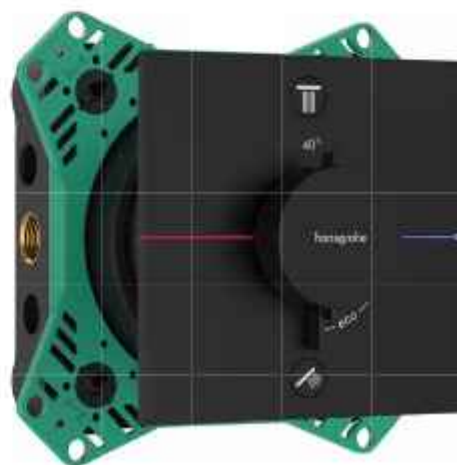

iBox universal 2 a nové vrchní sady

Technický rádce