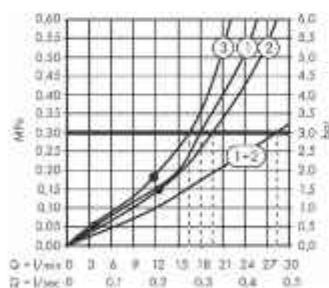

Podomítková instalace ShowerSelect Comfort E, 4 spotřebiče

1. **A Rainfinity**
   Horní sprcha 250 3jet
   s přípojkou hadice
   # 26232XXX
   Základní těleso iBox universal 2
   (bez obr.)
   # 01500180
   Adaptér pro iBox universal 2
   # 13588000
2. **B Rainfinity**
   Ruční sprcha 130 3jet
   # 26864000
   Sprchová hadice Isiflex 160 cm
   # 28276XXX
3. **C ShowerSelect Comfort E**
   Ventil pod omítku
   pro 3 spotřebiče
   # 15573XXX
   Základní těleso iBox universal 2
   (bez obr.)
   # 01500180

1. **D FixFit Porter E**
   Přípojka hadice
   se sprchovým držákem
   # 26889XXX
2. **F ShowerSelect Comfort E**
   Termostat pod omítku
   pro 1 spotřebič
   # 15575XXX
3. **F RainDrain Match**
   Vrchní sada
   sprchového žlabu 700
   s výškově stavitelným rámem
   # 56037XXX
   Základní těleso sprchového žlabu
   odtokové těleso
   pro standardní instalaci (bez obr.)
   # 01001180

Průtokový diagram

Rainfinity

Horní sprcha 250 3jet s přípojkou hadice
26232XXX