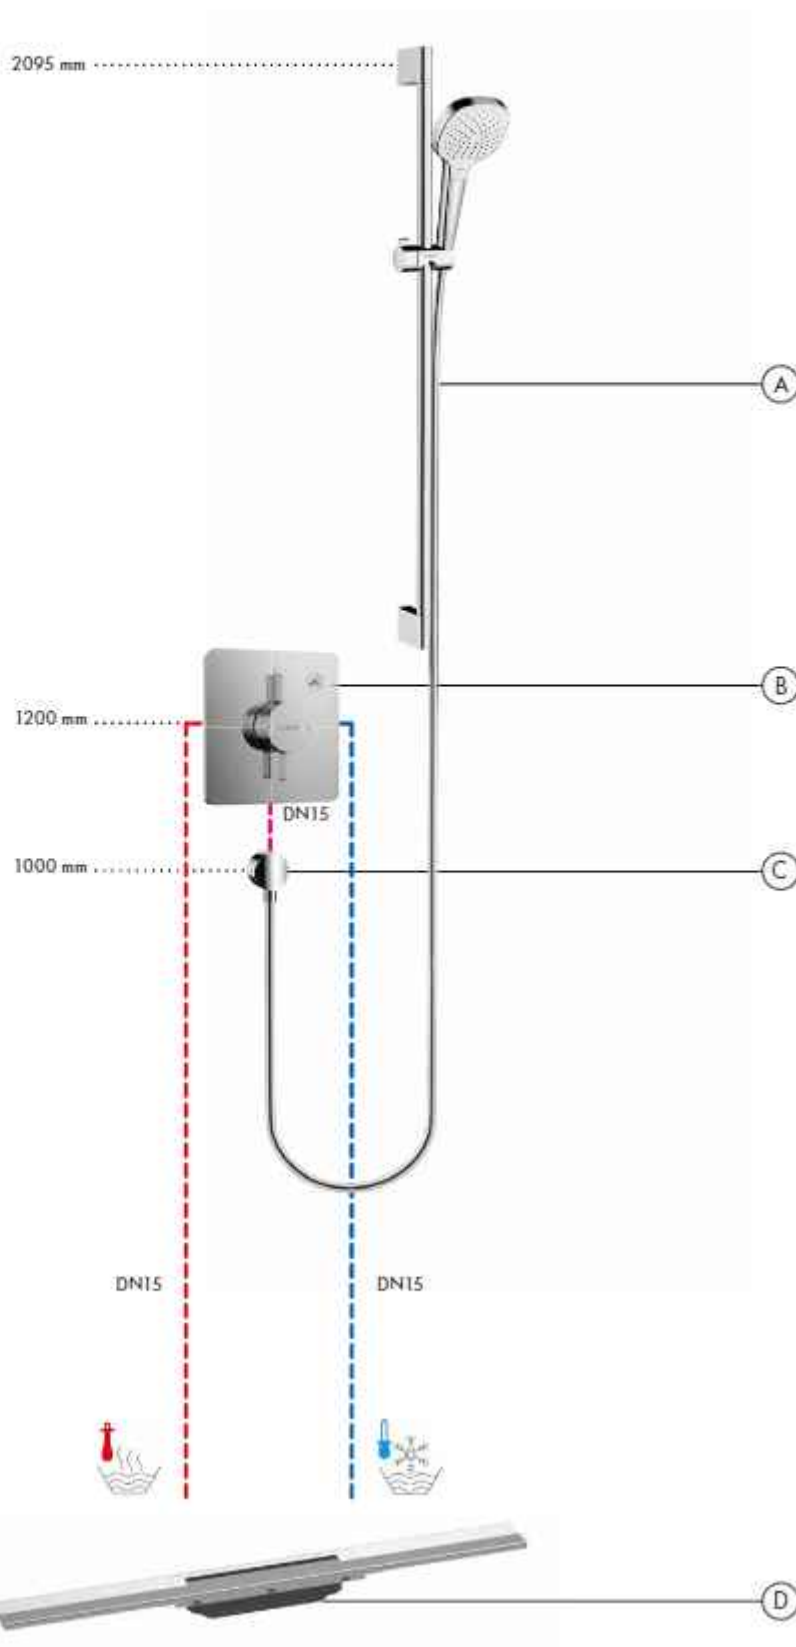

- D FixFit Porter E**
Přípojka hadice
se sprchovým držákem
26889XXX
- F ShowerSelect Comfort E**
Termostat pod omítku
pro 1 spotřebič
15575XXX
- F RainDrain Match**
Vrchní sada
sprchového žlabu 700
s výškově stavitelným rámem
56037XXX
Základní těleso sprchového žlabu
odtokové těleso
pro standardní instalaci (bez obr.)
01001180

Průtokový diagram

Rainfinity

Horní sprcha 250 3jet s přípojkou hadice
26232XXX

Rainfinity

Ruční sprcha 130 3jet
26864XXX

• Od tohoto bodu je zaručena funkce.

Varianty instalace

Podomítková instalace DuoTurn Q, 1 spotřebič

- A Croma Select E**
 Sprchová sada 110 Vario se sprchovou tyčí 90 cm
 # 26592400
- B DuoTurn Q**
 Baterie pod omítku pro 1 spotřebič
 # 75614XXX
 Základní těleso iBox universal 2
 (bez obr.)
 # 01500180
- C FixFit 5**
 Připojka hadice se zpětným ventilem
 # 27456XXX
- D RainDrain Flex**
 # 56043XXX
 Základní těleso sprchového žlabu
 odtokové těleso pro standardní instalaci
 (bez obr.)
 # 01001180