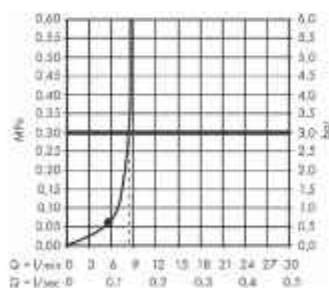

Podomítková instalace DuoTurn Q, 2 spotřebiče

- **A Vernis Blend**
  Horní sprcha 200 Ijet EcoSmart
  # 26277XXX
  Sprchové rameno 24 cm
  # 26406XXX
- **B Vernis Blend**
  Ruční sprcha 100 Vario EcoSmart
  # 26340000
- **C DuoTurn Q**
  Baterie pod omítku pro 2 spotřebiče
  # 75414000
  Základní těleso iBax universal 2
  (bez obr.)
  # 01500180
- **D Porter 5**
  Sprchový držák
  # 28331XXX
  Sprchová hadice Isiflex 160 cm
  # 28276XXX
- **E FixFit 5**
  Připojka hadice se zpětným ventilem
  # 27456XXX
- **F RainDrain Compact**
  Úplná sada sprchového žlábu 700
  pro standardní instalaci
  # 56176800

Průtokový diagram

Vernis Shape

Horní sprcha 200 Ijet EcoSmart
26277XXX

Vernis Blend

Ruční sprcha 100 Vario EcoSmart
26340000