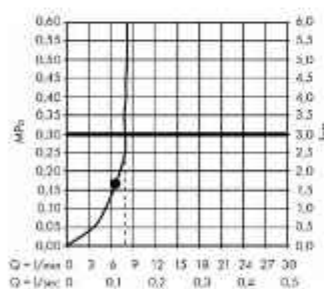

Varianty instalace

Podomítková instalace ShowerSelect Comfort E, 2 spotřebiče

1. **A Raindance E**
   Horní sprcha 300 ljet EcoSmart 9 l/min
   se sprchovým ramenem
   # 26239XXX
2. **B Raindance Select 5**
   Ruční sprcha 120 3jet EcoSmart 9 l/min
   # 26531XXX
   Sprchový držák Porter E
   #28387XXX
   Sprchová hadice Isiflex 160 cm
   #28276XXX
3. **C ShowerSelect Comfort E**
   Termostat pod omítku pro 2 spotřebiče
   # 15572XXX
   Základní těleso iBox universal 2 (bez obr.)
   # 01500180
4. **D FixFit**
   Připojka hadice Square
   se zpětným ventilem
   # 26455XXX
5. **E RainDrain Flex**
   Vrchní sada sprchového žlabu 700 zkracovatelná
   # 56043XXX
   Základní těleso sprchového žlabu
   odtokové těleso pro standardní instalaci (bez obr.)
   # 01001180

Průtokový diagram

Raindance E

Horní sprcha 300 ljet EcoSmart 9 l/min
26239XXX

Raindance Select 5

Ruční sprcha 120 3jet EcoSmart 9 l/min
26531XXX