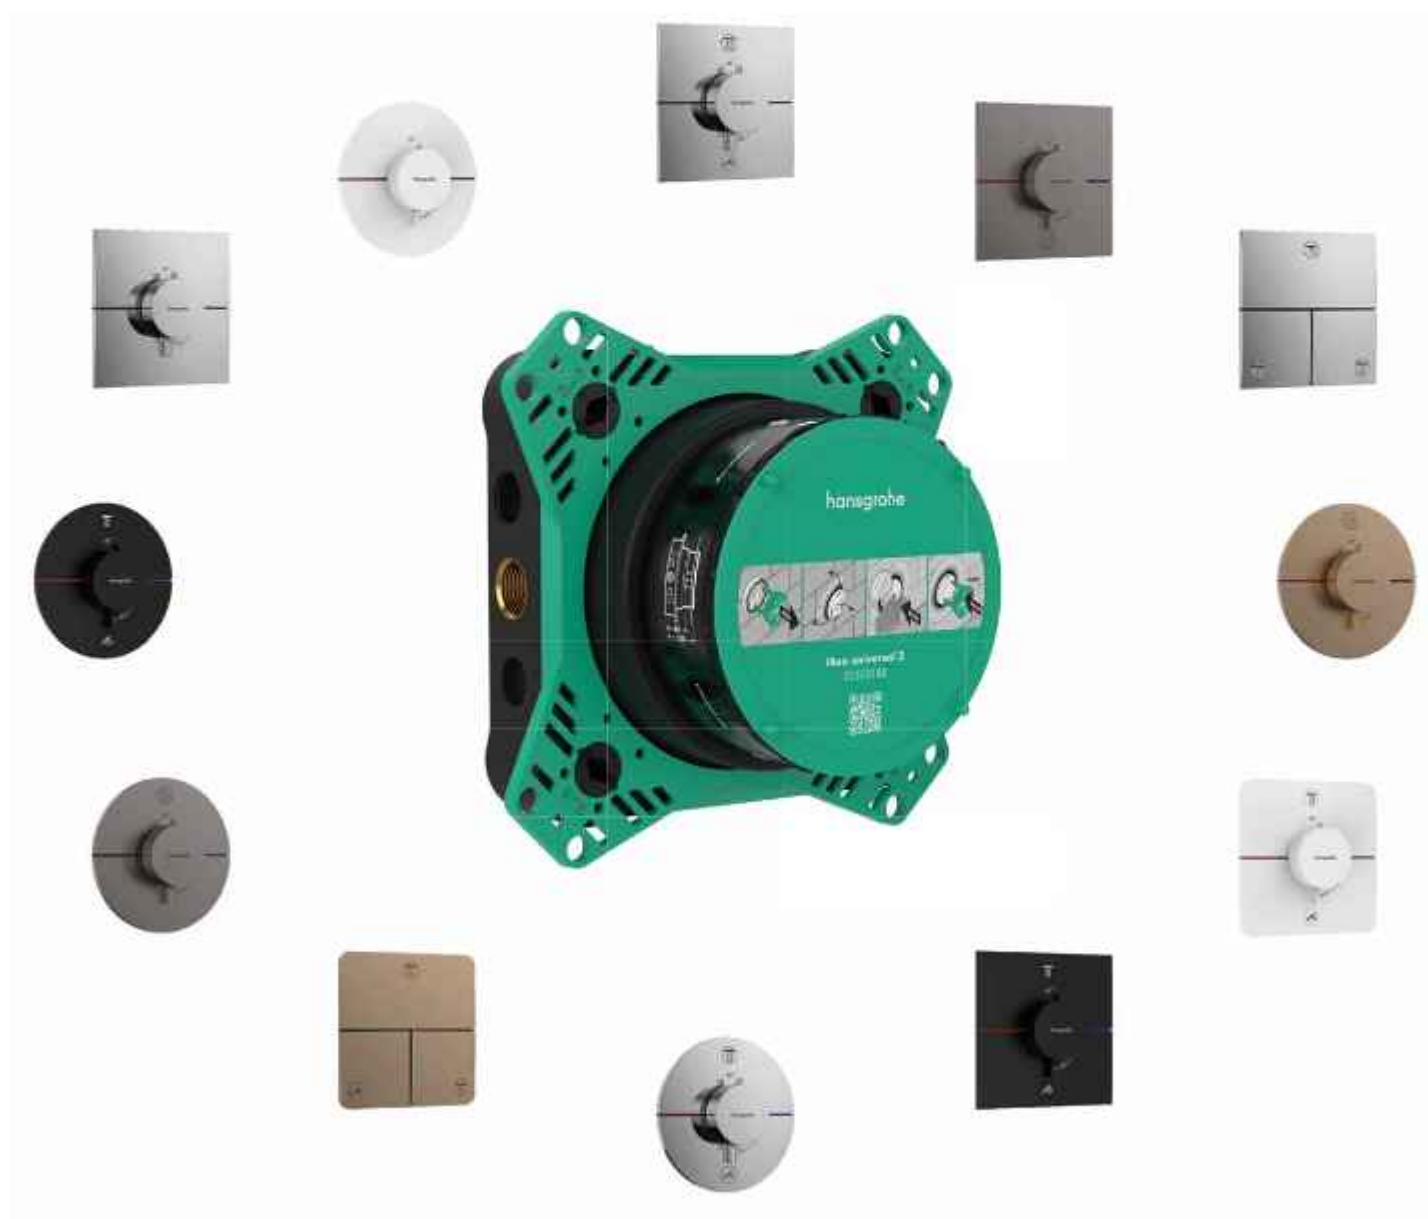

DuoTurn - přesné nastavení

Nové DuoTurn baterie pod omítku nabízejí prvotřídní zážitek ze sprchování:

- Snadné nastavování teploty
- Pohodlné ovládání funkcí a množství vody prostřednictvím páčky
- Snadné čištění díky spojitě ploše
- Různorodost tvarů: hranatý, se zaoblenými rohy a kulatý
- Různé povrchy: chrom, matná černá, matná bílá a kartáčovaný bronz

Komfortní a kompatibilní: nejdůležitější novinky

Při vývoji nových produktů dbáme neustále na to, aby vám usnadňovaly práci, nabízely co možná nejvyšší bezpečnost a umožňovaly co nejkratší instalaci. Nové těleso iBox universal 2 je kompatibilní se všemi stávajícími horními sprchami a vrchními sadami hansgrohe a AXOR (adaptér lze objednat pod číslem 13588000). Těleso iBox universal 2 má navíc k dispozici čtyři možnosti napojení pro instalační trubky a je již tak připraveno pro budoucí vrchní sady.

Upevňovací kruh pro každý způsob instalace

Ať ve stěně nebo na ní – s upevňovacím kruhem, který můžete na těleso iBox universal 2 připevnit vpředu nebo vzadu, je samotná montáž při jakékoli situaci zabudování naprosto jednoduchá.

Posuvná objímka pro montáž bez odřezávání

Posuvná objímka se dá velmi snadno navléct a je pak jedno, do jaké hloubky je podomítkové těleso zabudováno. Díky tomu lze vodotěsné těleso instalovat ještě jednodušším, rychlejším a bezpečnějším způsobem.