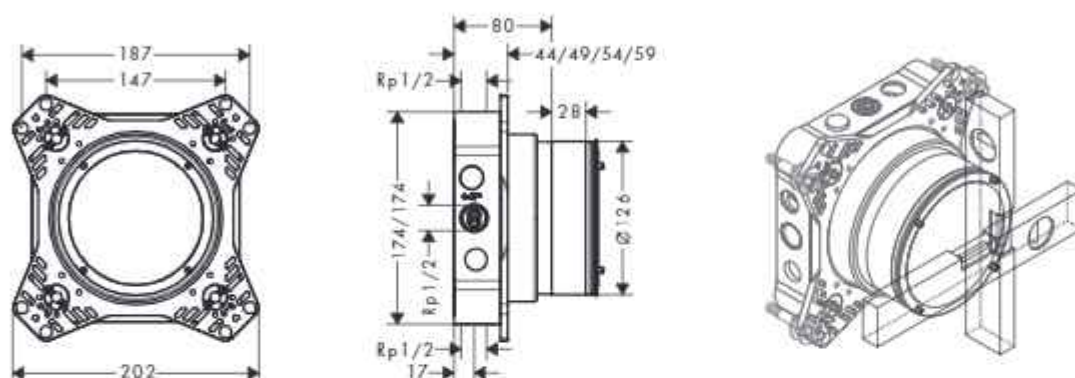

Rady pro plánování a instalaci

Základní těleso

Základní těleso zabudujte tak, aby se nacházel **přívod teplé vody vlevo** a **přívod studené vody vpravo**. Hloubka zabudování: 80 mm až 108 mm.

Zabudování základního tělesa

Základní těleso je možné montovat v závislosti na stavebních podmínkách. Těleso iBox universal 2 je vhodné jak pro instalace k vaně, tak i do sprchy. Při instalaci ve sprše musí být nevyužitý výtok uzavřen zátkou.

Rotálně symetrické základní těleso iBox universal 2 je univerzálně použitelné, vodorovně či svisle.

Doplňky

Krycí rozeta Q, 5 mm
13613XXX (bez obr.)

Krycí rozeta S, 5 mm
13614XXX (bez obr.)

Prodlužovací rozeta Q, 22 mm
13618XXX (bez obr.)

Prodlužovací rozeta S, 22 mm
13624XXX (bez obr.)

DuoTurn adaptér E a Q pro prodlužovací rozetu ShowerSelect
13628000

DuoTurn adaptér S pro prodlužovací rozetu ShowerSelect
13631000 (bez obr.)

*Adaptér je nezbytný v tělese iBox universal 2 při instalaci horních sprch a vrchních podomítkových sad určených pro starší model iBox universal.