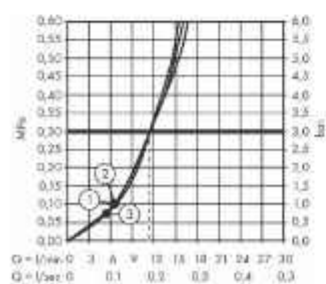

Průtokový diagram

Pulsify S

Horní sprcha 105 1jet
24130XXX

Pulsify Select S

Ruční sprcha 105 3jet Activation
24100XXX

Legenda

- ① RainAir
- ② Rain
- ③ Whirl

• Od tohoto bodu je zaručena funkce.