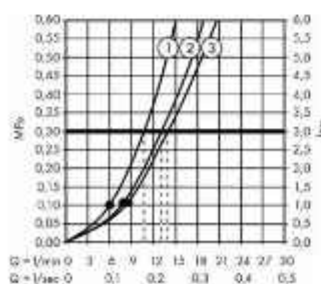

Průtokový diagram

Rainfinity

Horní sprcha 360 1jet s přípojkou hadice
26230XXX

Rainfinity

Ruční sprcha 130 3jet
26864000

Legenda

- ① Mono
② Intense PowderRain
③ PowderRain

• Od tohoto bodu je zaručena funkce.