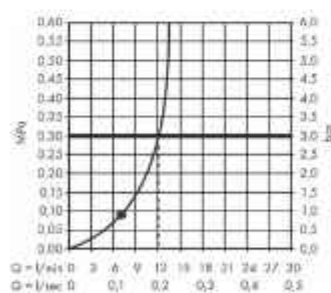

Průtokový diagram

Pulsify S

Horní sprcha 260 ljet
24140XXX

Pulsify S

Ruční sprcha 105 ljet
24120XXX