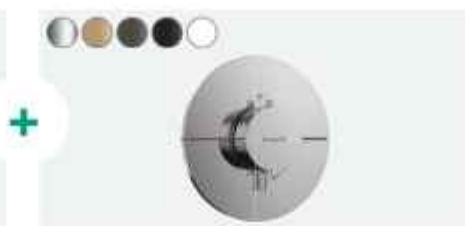

ShowerSelect Comfort S
Termostat pod omítku
15559XXX

.000 chrom

.140 kartáčovaný bronz

.340 kartáčovaný černý chrom

.670 matná černá

.700 matná bílá

Je potřeba jej objednat při instalaci horních sprch a vrchních sad podomítkových sprch, baterií či termostátů kompatibilních s tělesem iBox universal (# 01800180) v kombinaci s tělesem iBox universal 2 (# 01500180).