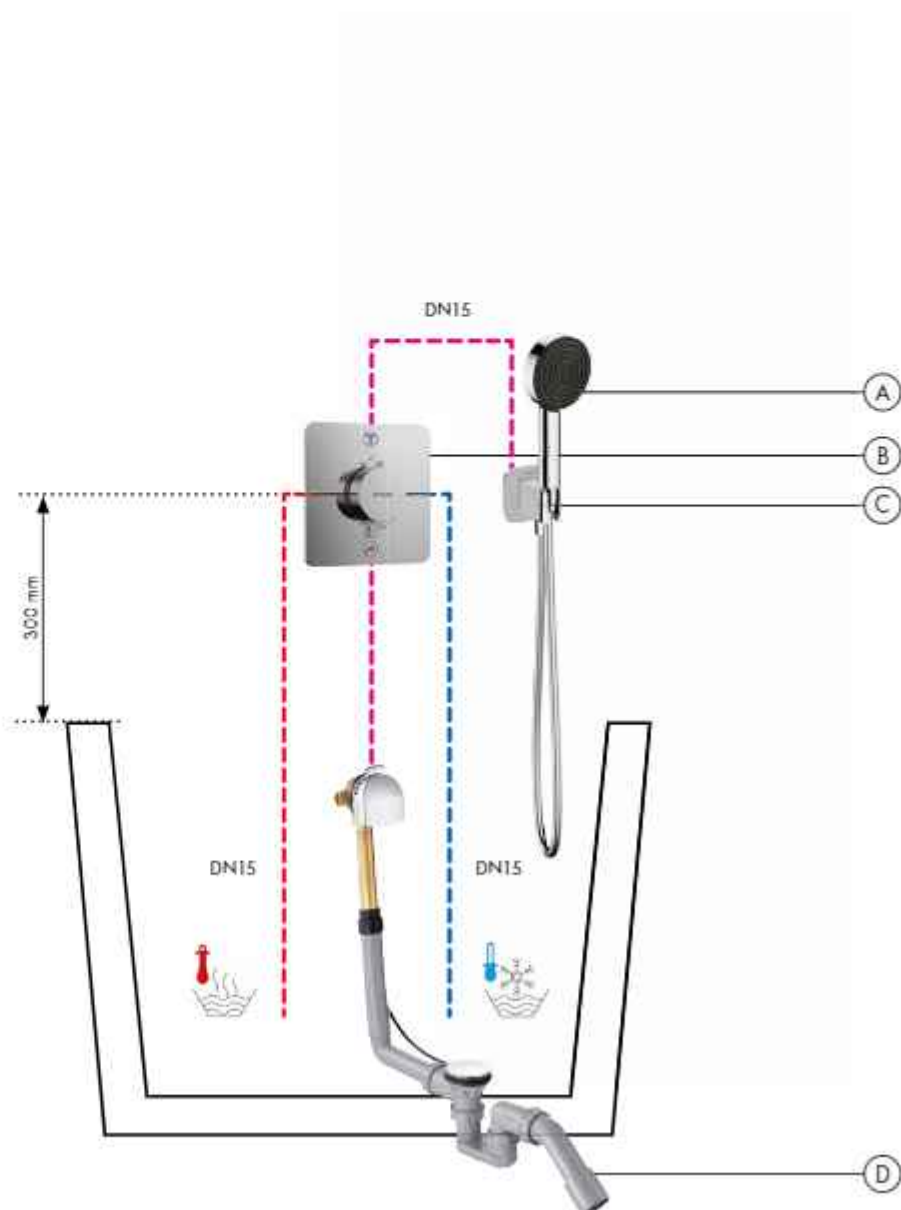

Podomítková instalace ShowerSelect Comfort Q, 2 spotřebiče

- A Pulsify S**
Horní sprcha 105 1jet
24130XXX
Připojka hadice pro horní sprchu Pulsify 105
24139XXX
- B Pulsify Select S**
Ruční sprcha 105 3jet Activation
24100XXX
Sprchová hadice Isiflex 160 cm
28276XXX
- C ShowerSelect Comfort Q**
Termostát pod omítku pro 2 spotřebiče
15583XXX
Základní těleso iBax universal 2 (bez obr.)
01500180
- D FixFit Porter Q**
Připojka hadice se sprchovým držákem a zpětným ventilem
26887XXX
- E RainDrain Flex**
Vrchní sada sprchového žlabu 700 zkracovatelná
56043XXX
Základní těleso sprchového žlabu
odtokové těleso pro standardní instalaci (bez obr.)
01001180

Průtokový diagram

Pulsify S

Horní sprcha 105 1jet
24130XXX

Pulsify Select S

Ruční sprcha 105 3jet Activation
24100XXX

Legenda

- ① RainAir
- ② Rain
- ③ Whirl

• Od tohoto bodu je zaručena funkce.

Varianty instalace

Podomítková instalace ShowerSelect Comfort Q, 2 spotřebiče, k vaně

- A Pulsify S**
 Ruční sprcha 105 ljet EcoSmart+
 # 24121XXX
 Sprchová hadice Isiflex 160 cm
 # 28276XXX
- B ShowerSelect Comfort Q**
 Termostát pod omítku se zabudovanou bezpečnostní kombinací podle EN1717
 # 15586XXX
 Základní těleso iBox universal 2 (bez obr.)
 # 01500180
- C FixFit Porter Q**
 Připojka hadice se sprchovým držákem a zpětným ventilem
 # 26887XXX
- D Exofit S**
 Úplná sada vanového výtoku s odtokovou a přeřadovou soupravou pro normální vany
 # 58117XXX
 # 58116180