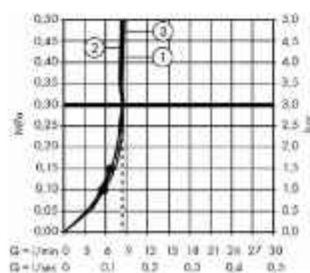

Průtokový diagram

Raindance Select E

Ruční sprcha 120 3jet EcoSmart
26521XXX

• Od tohoto bodu je zaručena funkce.