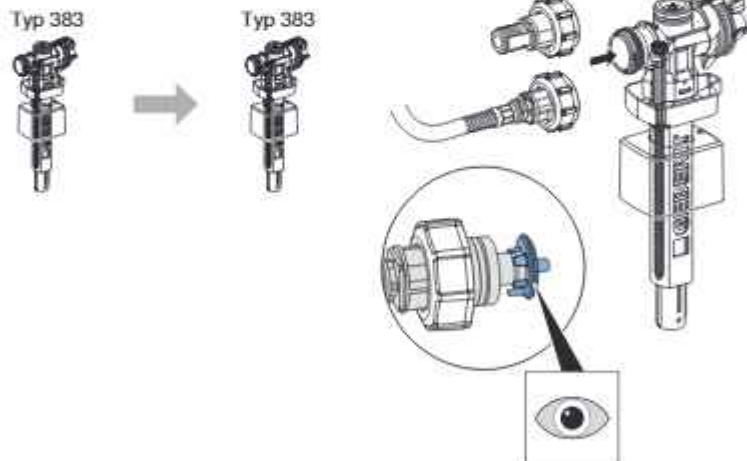

INSTALLATION NOTES

MONTAGEHINWEISE
CONSEILS DE MONTAGE
INDICAZIONI DI MONTAGGIO

972-461_02_0(01)

Geberit International AG
Schachenstrasse 77, CH-8645 Jona
documentation@geberit.com
www.geberit.com