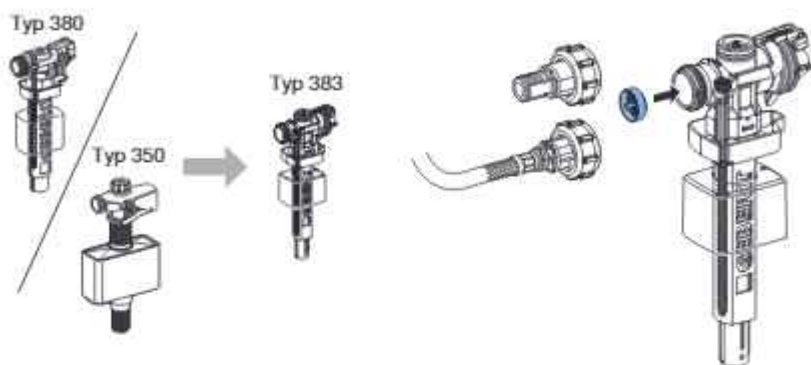

INSTALLATION NOTES

MONTAGEHINWEISE
CONSEILS DE MONTAGE
INDICAZIONI DI MONTAGGIO

972-461_02_0(01)

Geberit International AG
Schachenstrasse 77, CH-8645 Jona
documentation@geberit.com
www.geberit.com