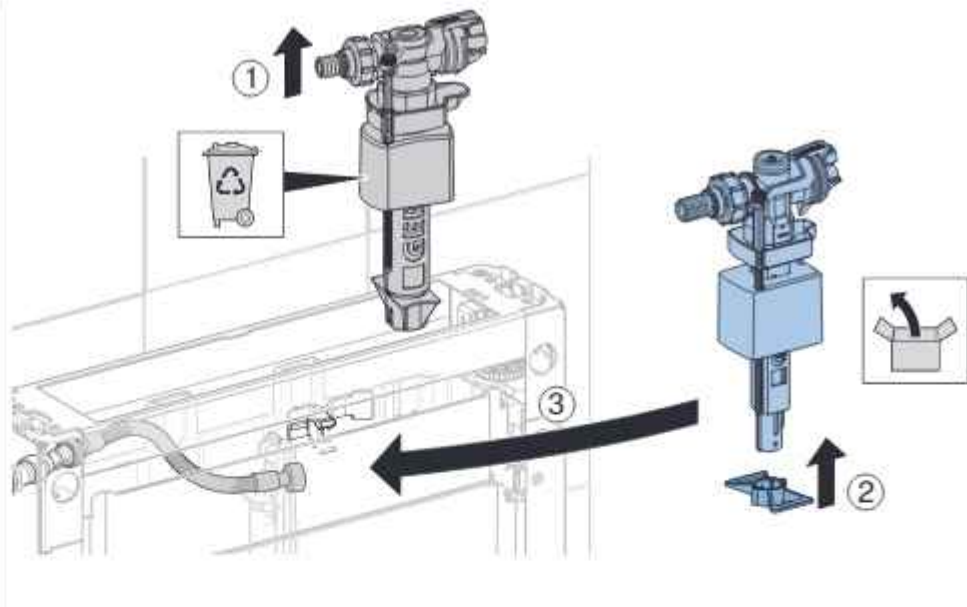

2

3

C

Monolith

8000plus AP

AquaClean  
Mera

---

Geberit International AG  
Schachenstrasse 77, CH-8645 Jona  
documentation@geberit.com  
www.geberit.com