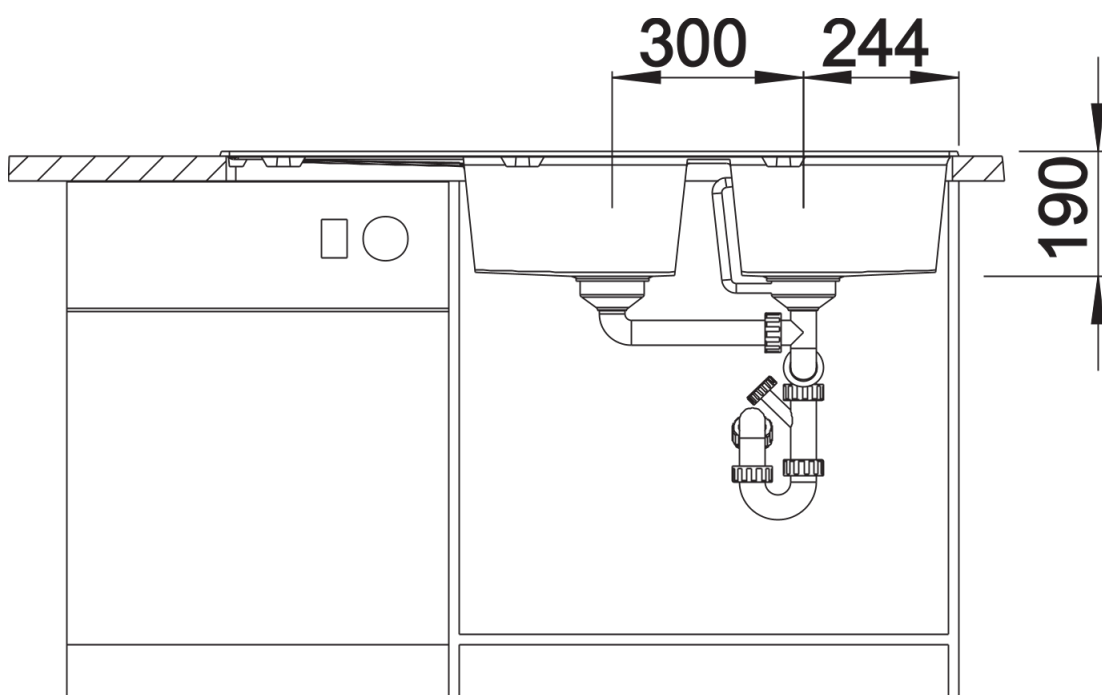

Datový list produktu ZIA 8 S

Č. pol. 515597

Přednost

- Moderní design s čistým vedením linií
- Rovný vnější obrys zvýrazněný úzkým okrajem
- Charakteristická plocha pro baterii, která zvětšuje odkapávací plochu jako rámeček
- Velmi prostorný dvoudřez s odkapávací plochou zajišťuje značný komfort
- Klasické uspořádání dřezu k oboustranné vestavbě

Barvy

Dostupné barvy

černá
antracit
šedá vulkán
bílá
bílá soft
kávová

SILGRANIT bílá

odtoková sada s prostorově úspornou trubicou, sítkový ventil 2 x 3 1/2"

Detaily

Dohled

Výřez