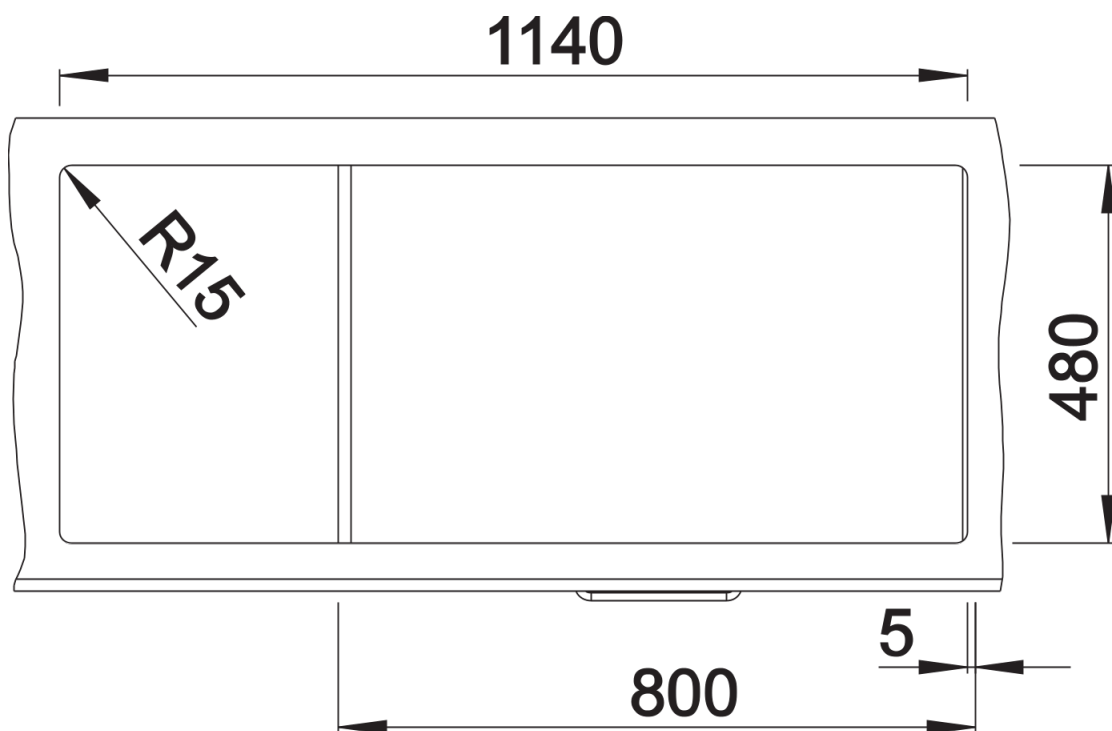

Datový list produktu ZIA 8 S

Č. pol. 515597

Přednost

- Moderní design s čistým vedením linií
- Rovný vnější obrys zvýrazněný úzkým okrajem
- Charakteristická plocha pro baterii, která zvětšuje odkapávací plochu jako rámeček
- Velmi prostorný dvoudřez s odkapávací plochou zajišťuje značný komfort
- Klasické uspořádání dřezu k oboustranné vestavbě

Barvy

Dostupné barvy

černá
antracit
šedá vulkán
bílá
bílá soft
kávová

SILGRANIT bílá

odtoková sada s prostorově úspornou trubicou, sítkový ventil 2 x 3 1/2"

Detaily

Dohled

Výřez