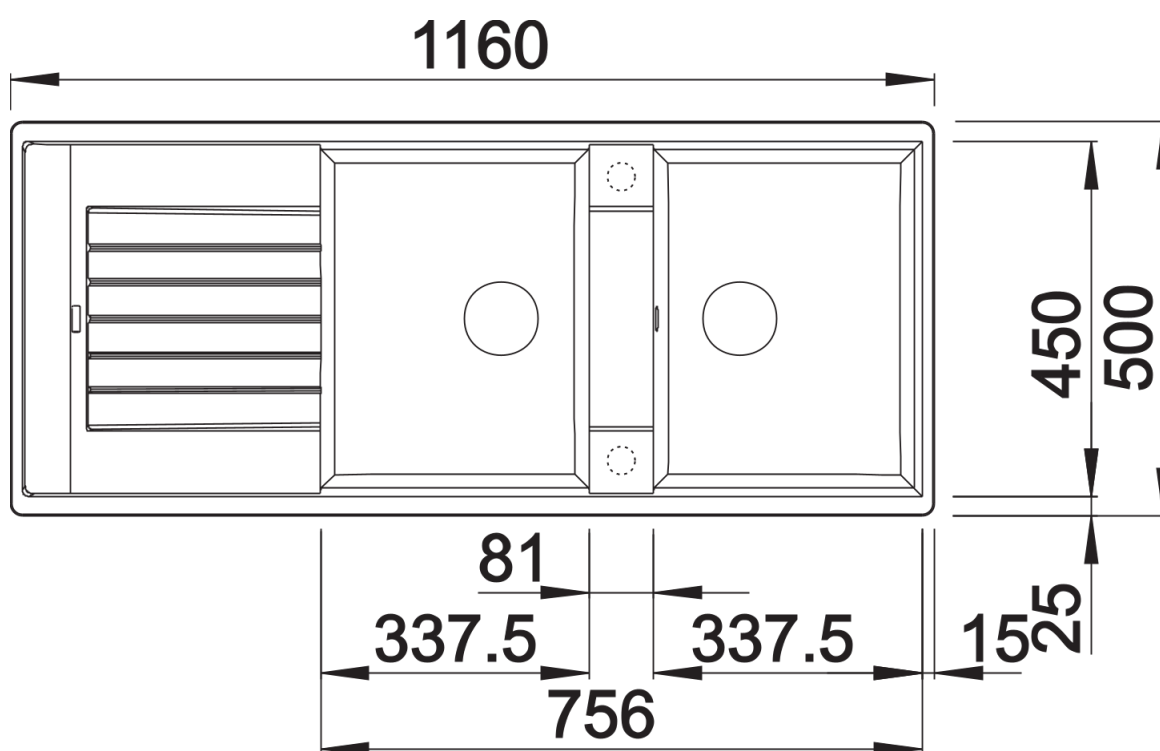

Datový list produktu ZIA 8 S

Č. pol. 515597

Přednost

- Moderní design s čistým vedením linií
- Rovný vnější obrys zvýrazněný úzkým okrajem
- Charakteristická plocha pro baterii, která zvětšuje odkapávací plochu jako rámeček
- Velmi prostorný dvoudřez s odkapávací plochou zajišťuje značný komfort
- Klasické uspořádání dřezu k oboustranné vestavbě

Barvy

Dostupné barvy

černá
antracit
šedá vulkán
bílá
bílá soft
kávová

SILGRANIT bílá

odtoková sada s prostorově úspornou trubicou, sítkový ventil 2 x 3 1/2"

Detaily

Dohled

Výřez