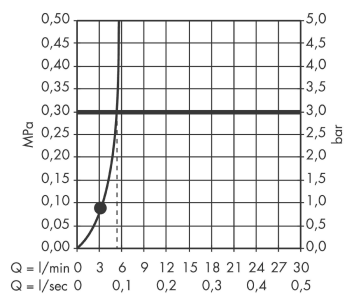

**Crometta 85****horní sprcha 1jet EcoSmart+**Povrchová úprava: **chrom** Číslo položky: **28423000****Popis****Vlastnosti**

- velikost sprchové hlavice: 85 mm
- druh proudu: normální proud
- průtok při normálním proudu (při tlaku 3 bary): 5,7 l/min
- maximální průtokové množství při 3 barech: 5,7 l/min
- minimální průtokový tlak: 0,9 bar
- nastavitelný úhel horní sprchy
- materiál disku vodních proudů: plast
- povrch disku vodních paprsků: šedá
- montáž: strop nebo stěna
- spojovací závit G $\frac{1}{2}$
- rozměr přívodů: DN15
- vhodné pro průtokové ohřivače
- EU taxonomie: max. 6 l/min - podstatný přínos pro životní prostředí (SC)

**Technologie****Certifikáty / Udržitelnost****Obrázek výrobku****Kótovaný výkres**

**Crometta 85**

**horní sprcha 1jet EcoSmart+**

Povrchová úprava: **chrom** Číslo položky: **28423000**

**Průtokový diagram**

Spotřební hodnoty byly v praxi měřeny na příslušných armaturách (termostat/baterie/podomítkový ventil).