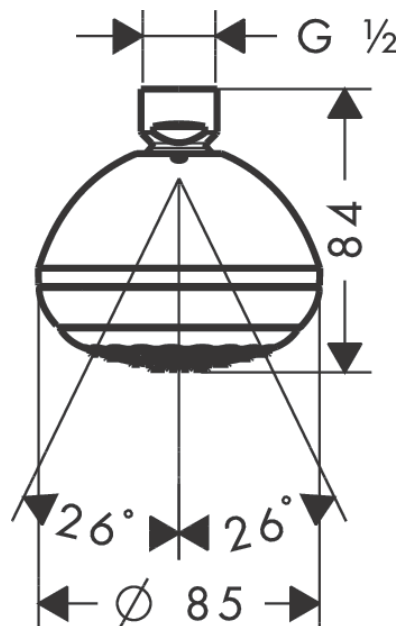

**Crometta 85****horní sprcha 1jet EcoSmart+**Povrchová úprava: **chrom** Číslo položky: **28423000****Popis****Vlastnosti**

- velikost sprchové hlavice: 85 mm
- druh proudu: normální proud
- průtok při normálním proudu (při tlaku 3 bary): 5,7 l/min
- maximální průtokové množství při 3 barech: 5,7 l/min
- minimální průtokový tlak: 0,9 bar
- nastavitelný úhel horní sprchy
- materiál disku vodních proudů: plast
- povrch disku vodních paprsků: šedá
- montáž: strop nebo stěna
- spojovací závit G $\frac{1}{2}$
- rozměr přívodů: DN15
- vhodné pro průtokové ohřivače
- EU taxonomie: max. 6 l/min - podstatný přínos pro životní prostředí (SC)

**Technologie****Certifikáty / Udržitelnost****Obrázek výrobku****Kótovaný výkres**

**Crometta 85**

**horní sprcha 1jet EcoSmart+**

Povrchová úprava: **chrom** Číslo položky: **28423000**

**Průtokový diagram**