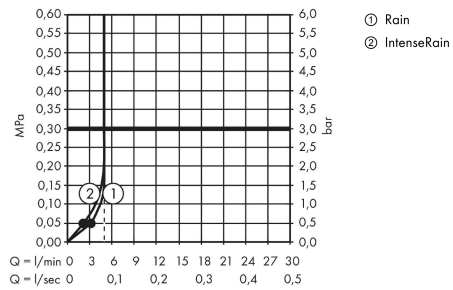

Crometta

ruční sprcha Vario EcoSmart+

Povrchová úprava: **bílá/chrom** Číslo položky: **26336400**

Popis

Vlastnosti

- velikost sprchové hlavice: 100 mm
- druh proudu: Rain, IntenseRain
- přepínání druhů proudu otočením disku vodních paprsků
- povrch disku vodních paprsků: plastový disk vodních paprsků se snadným čištěním
- maximální průtokové množství při 3 barech: 5,7 l/min
- minimální průtokový tlak: 1 bar
- s vnitřním vedením vody
- oplachovatelné těsnění se sítkem
- spojovací závit G $\frac{1}{2}$
- vhodné pro průtokové ohřívače
- EU taxonomie: max. 6 l/min - podstatný přínos pro životní prostředí (SC)

Technologie

Certifikáty / Udržitelnost

Obrázek výrobku

Kótovaný výkres

Crometta
ruční sprcha Vario EcoSmart+
 Povrchová úprava: **bílá/chrom**

Číslo položky: **26336400**

Průtokový diagram

Společební hodnoty byly v praxi měřeny na příslušných armaturách (termostat/baterie/podomítkový ventil).