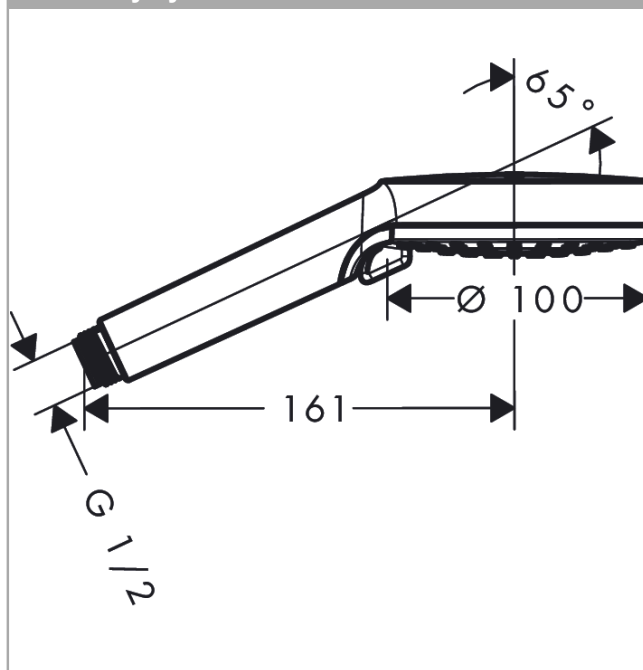

Crometta

ruční sprcha Vario EcoSmart+

Povrchová úprava: **bílá/chrom** Číslo položky: **26336400**

Popis

Vlastnosti

- velikost sprchové hlavice: 100 mm
- druh proudu: Rain, IntenseRain
- přepínání druhů proudu otočením disku vodních paprsků
- povrch disku vodních paprsků: plastový disk vodních paprsků se snadným čištěním
- maximální průtokové množství při 3 barech: 5,7 l/min
- minimální průtokový tlak: 1 bar
- s vnitřním vedením vody
- oplachovatelné těsnění se sítkem
- spojovací závit G $\frac{1}{2}$
- vhodné pro průtokové ohřívače
- EU taxonomie: max. 6 l/min - podstatný přínos pro životní prostředí (SC)

Technologie

Certifikáty / Udržitelnost

Obrázek výrobku

Kótovaný výkres

Crometta
ruční sprcha Vario EcoSmart+
 Povrchová úprava: **bílá/chrom**

Číslo položky: **26336400**

Průtokový diagram

Společební hodnoty byly v praxi měřeny na příslušných armaturách (termostat/baterie/podomítkový ventil).