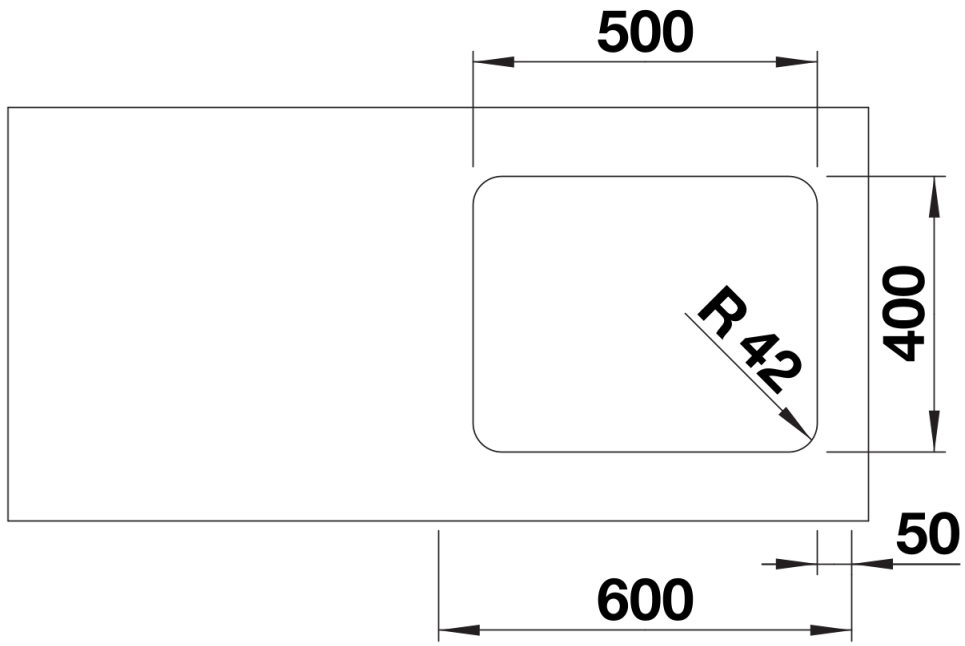

Tipy pro plánování

- Upozornění: Odtokové propojení pro dva dřezy objednávejte samostatně.

Obsah dodávky

odtoková sada s prostorově úspornou trubkou, sítkový ventil InFino 3 ½", přípevňovací sada

Details

Dohled

Výřez

Čelní pohled

Pohled ze strany