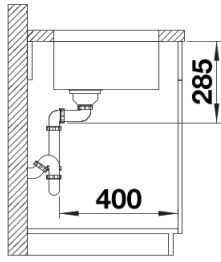

Tipy pro plánování

- Upozornění: Odtokové propojení pro dva dřezy objednávejte samostatně.

Obsah dodávky

odtoková sada s prostorově úspornou trubkou, sítkový ventil InFino 3 ½", přípevňovací sada

Details

Dohled

Výřez

Čelní pohled

Pohled ze strany