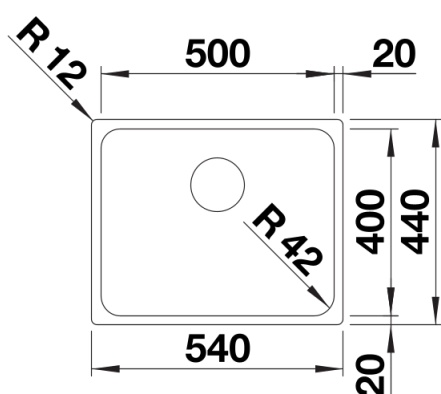

Datový list produktu SOLIS 500-U

Č. pol. 526122

Přednost

- Harmonická souhra funkčních a optických prvků
- Vysoce kvalitní výbava se skrytým přepadem C-overflow a odtokovým systémem InFino – elegantně zabudované, obzvlášť snadné na údržbu
- Vyhovující objem dřezy a povrch dna navržený pro praktické využití
- Možnost dokoupení volitelného funkčního příslušenství

Tipy pro plánování

- Upozornění: Odtokové propojení pro dva dřezy objednávejte samostatně.

Obsah dodávky

odtoková sada s prostorově úspornou trubkou, sítkový ventil InFino 3 ½", přípevňovací sada

Details

Dohled

Výřez

Čelní pohled

Pohled ze strany