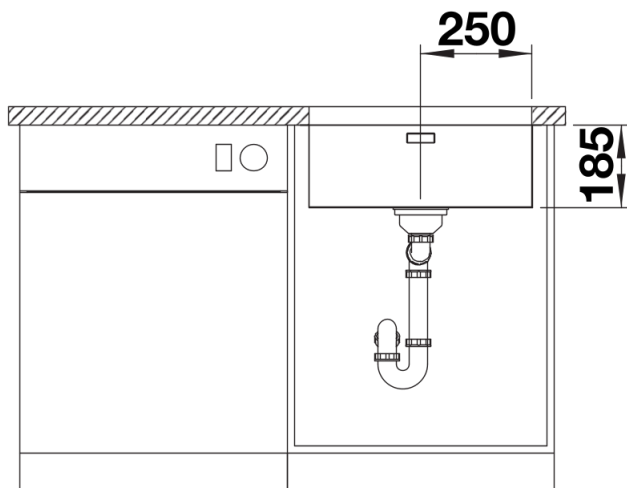

Tipy pro plánování

- Upozornění: Odtokové propojení pro dva dřezy objednávejte samostatně.

Obsah dodávky

odtoková sada s prostorově úspornou trubkou, sítkový ventil InFino 3 ½", přípevňovací sada

Details

Dohled

Výřez

Čelní pohled

Pohled ze strany