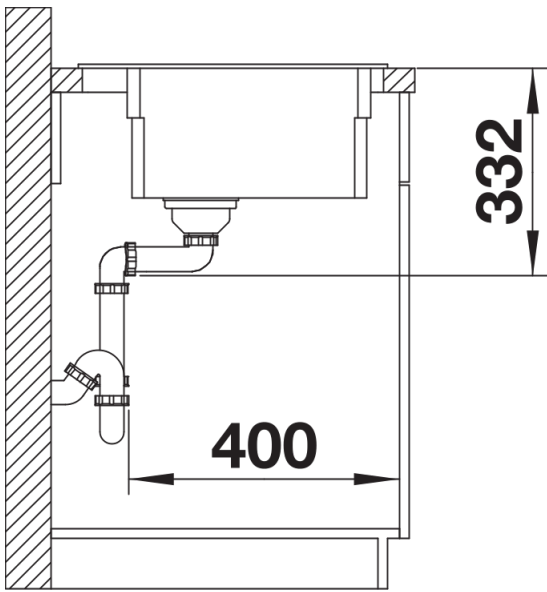

## Obsah dodávky

---

2 x ETAGON nerezové pojezdy, odtoková sada s prostorově úspornou trubicou, sítkový ventil InFino 3 ½"

234164 - 2 x ETAGON nerezové pojezdy

## Detaily

---

Dohled

Výřez

Čelní pohled

Pohled ze strany