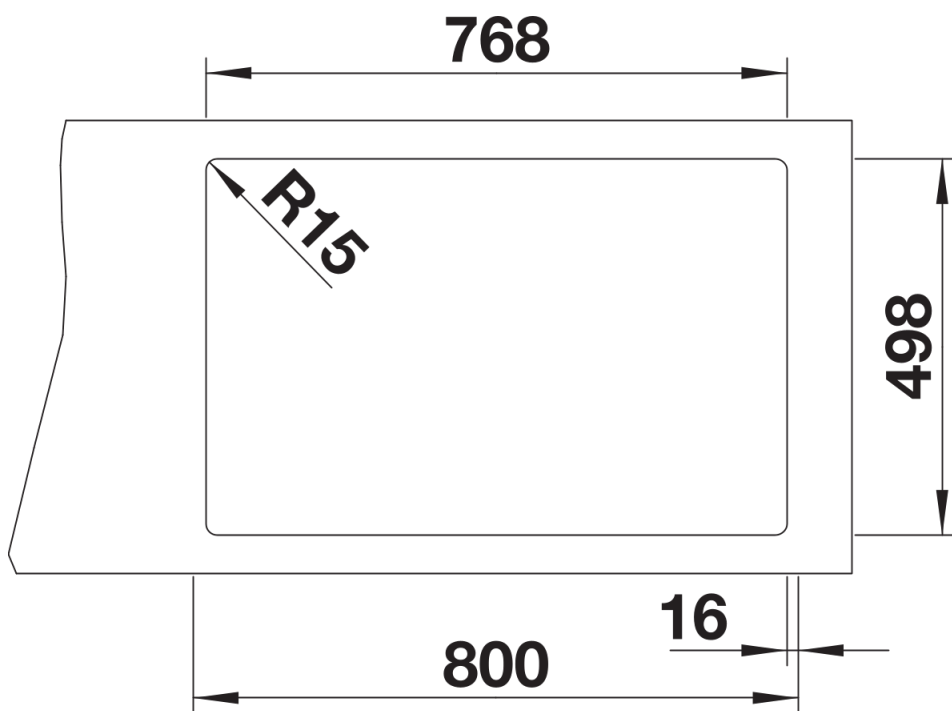

## Obsah dodávky

---

2 x ETAGON nerezové pojezdy, odtoková sada s prostorově úspornou trubicou, sítkový ventil InFino 3 ½"

234164 - 2 x ETAGON nerezové pojezdy

## Detaily

---

Dohled

Výřez

Čelní pohled

Pohled ze strany