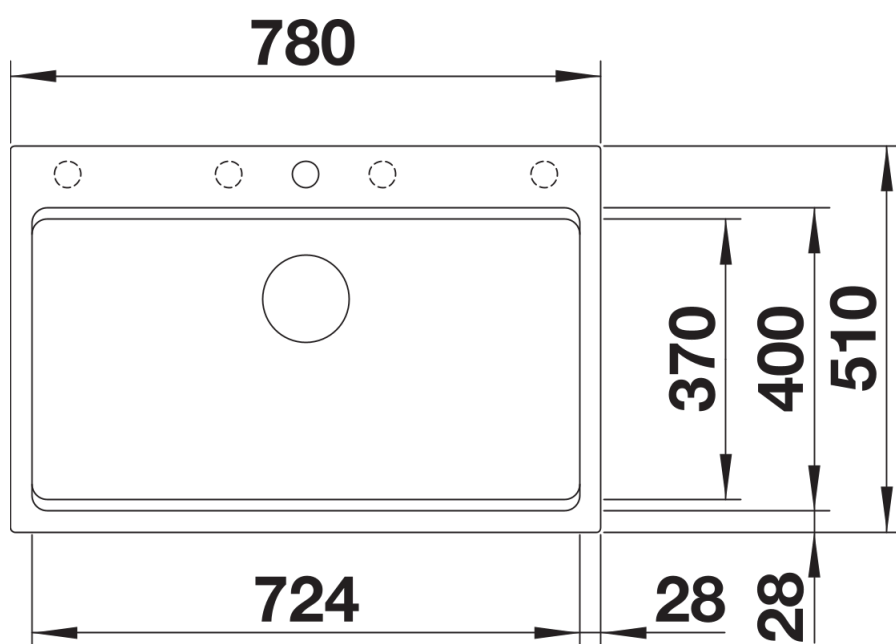

## Obsah dodávky

---

2 x ETAGON nerezové pojezdy, odtoková sada s prostorově úspornou trubicou, sítkový ventil InFino 3 ½"

234164 - 2 x ETAGON nerezové pojezdy

## Detaily

---

Dohled

Výřez

Čelní pohled

Pohled ze strany