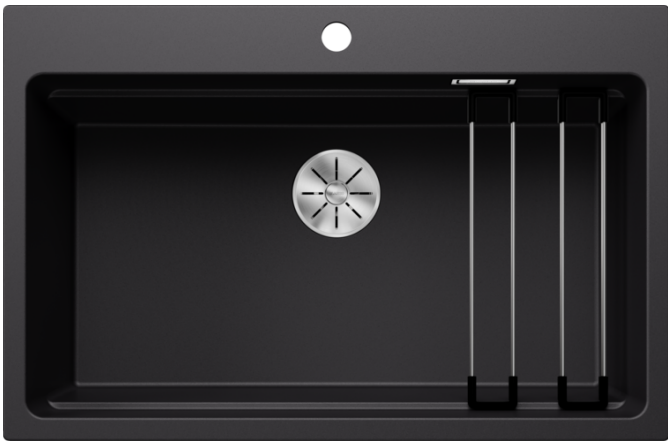

Dostupné barvy

- černá
- antracit
- šedá skála
- šedá vulkán
- bílá
- bílá soft
- tartufo
- kávová

SILGRANIT černá