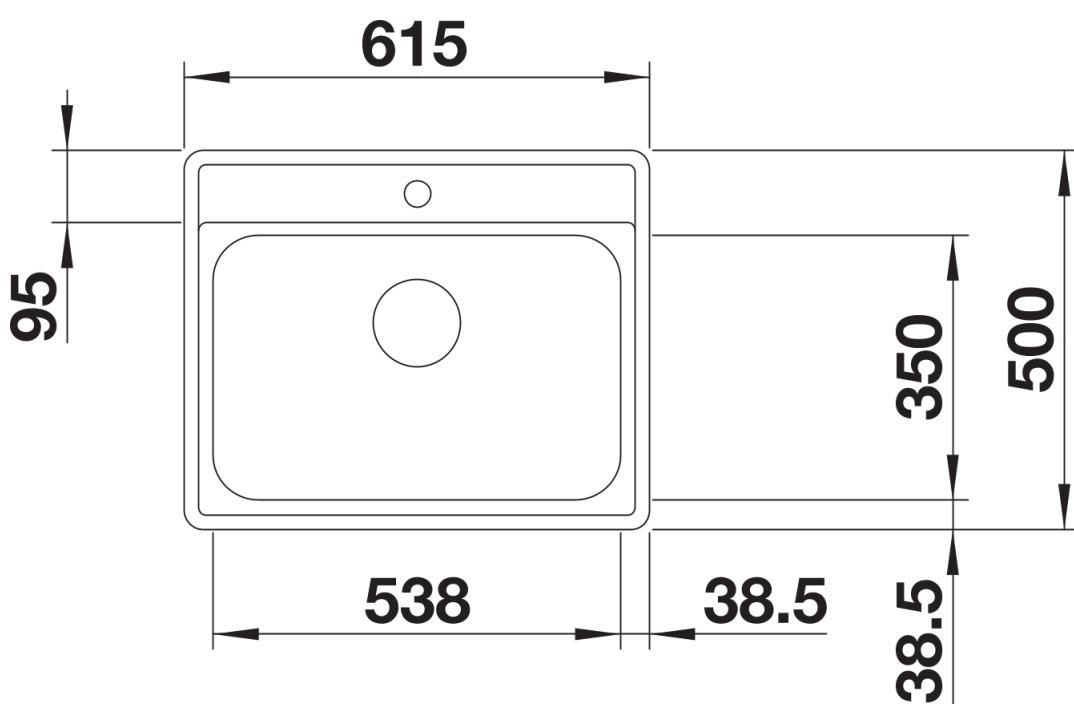

Datový list produktu LEMIS 6-IF

Č. pol. 525108

Přednost

- Moderní, čistý design
- Obzvlášť prostorný, ergonomický dřez
- Průběžná lišta pro baterii poskytuje dostatek prostoru pro kuchyňskou baterii a další ovládací prvky
- Elegantní IF-ploché okraj pro zabudování do roviny nebo shora
- 3 ½" sítkový ventil

odtoková sada s prostorově úspornou trubicou, 3 ½" sítkový ventil

Detaily

Dohled

Výřez

Čelní pohled

Pohled ze strany