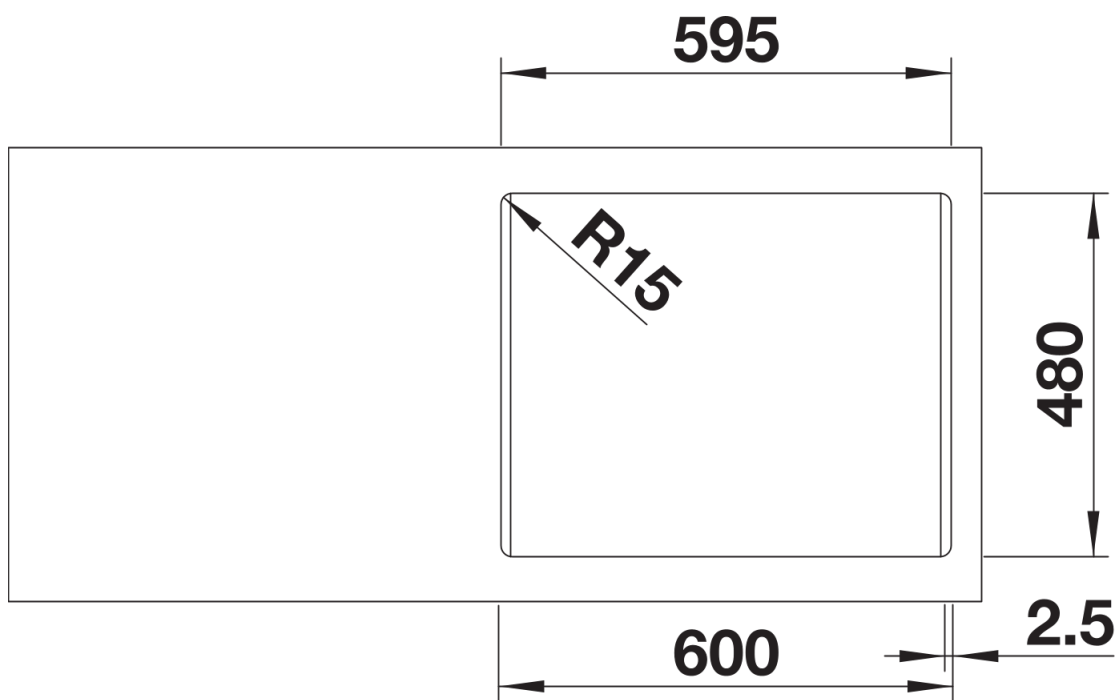

Datový list produktu LEMIS 6-IF

Č. pol. 525108

Přednost

- Moderní, čistý design
- Obzvlášť prostorný, ergonomický dřez
- Průběžná lišta pro baterii poskytuje dostatek prostoru pro kuchyňskou baterii a další ovládací prvky
- Elegantní IF-ploché okraj pro zabudování do roviny nebo shora
- 3 ½" sítkový ventil

odtoková sada s prostorově úspornou trubicou, 3 ½" sítkový ventil

Detaily

Dohled

Výřez

Čelní pohled

Pohled ze strany