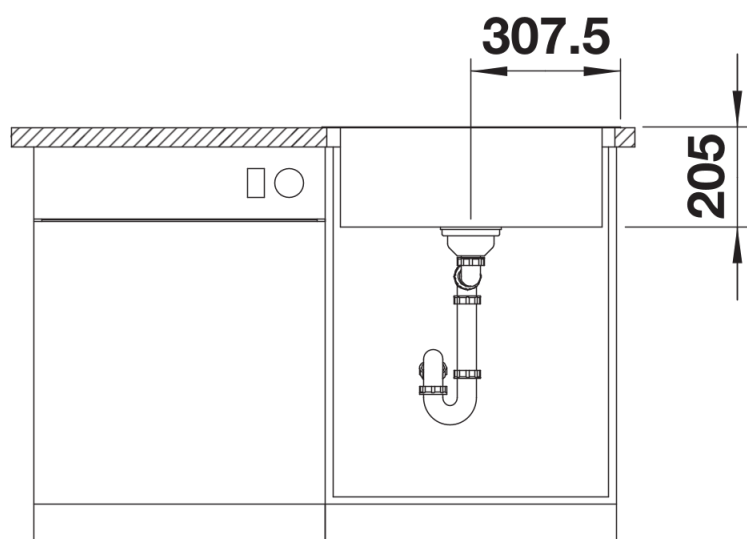

Datový list produktu LEMIS 6-IF

Č. pol. 525108

Přednost

- Moderní, čistý design
- Obzvlášť prostorný, ergonomický dřez
- Průběžná lišta pro baterii poskytuje dostatek prostoru pro kuchyňskou baterii a další ovládací prvky
- Elegantní IF-ploché okraj pro zabudování do roviny nebo shora
- 3 ½" sítkový ventil

odtoková sada s prostorově úspornou trubicou, 3 ½" sítkový ventil

Detaily

Dohled

Výřez

Čelní pohled

Pohled ze strany