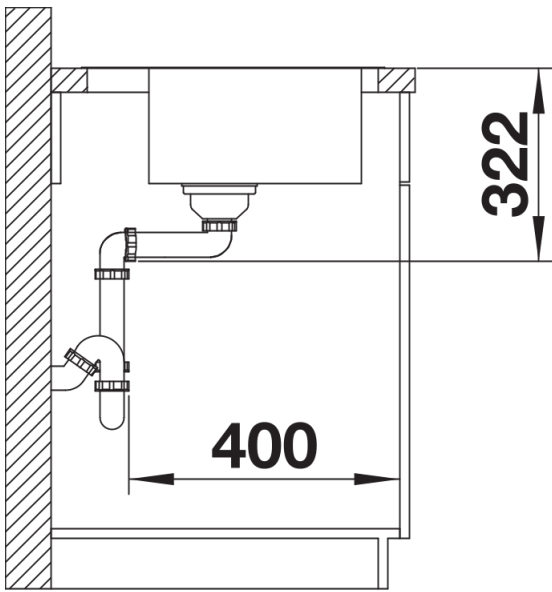

Datový list produktu LEMIS 6-IF

Č. pol. 525108

Přednost

- Moderní, čistý design
- Obzvlášť prostorný, ergonomický dřez
- Průběžná lišta pro baterii poskytuje dostatek prostoru pro kuchyňskou baterii a další ovládací prvky
- Elegantní IF-ploché okraj pro zabudování do roviny nebo shora
- 3 ½" sítkový ventil

odtoková sada s prostorově úspornou trubicou, 3 ½" sítkový ventil

Detaily

Dohled

Výřez

Čelní pohled

Pohled ze strany