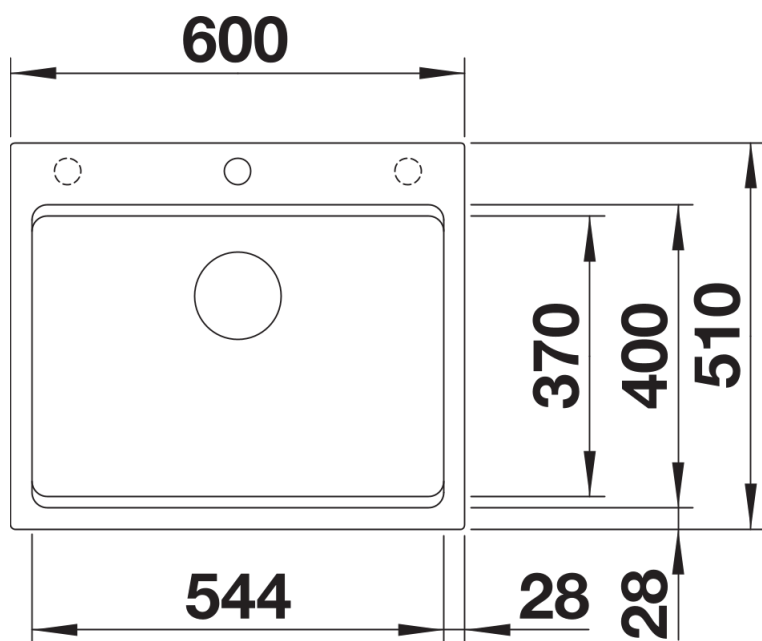

## Obsah dodávky

---

2 x ETAGON nerezové pojezdy, odtoková sada s prostorově úspornou trubicou, sítkový ventil InFino 3 ½"

234164 - 2 x ETAGON nerezové pojezdy

## Detaily

---

Dohled

Výřez

Čelní pohled

Pohled ze strany