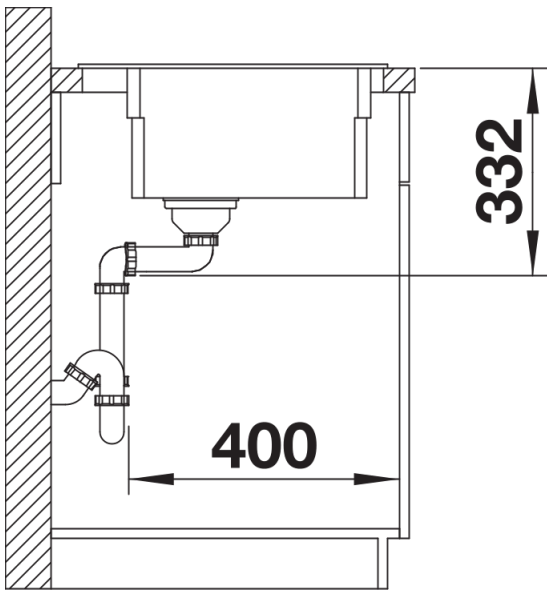

## Obsah dodávky

---

2 x ETAGON nerezové pojezdy, odtoková sada s prostorově úspornou trubicou, sítkový ventil InFino 3 ½"

234164 - 2 x ETAGON nerezové pojezdy

## Detaily

---

Dohled

Výřez

Čelní pohled

Pohled ze strany