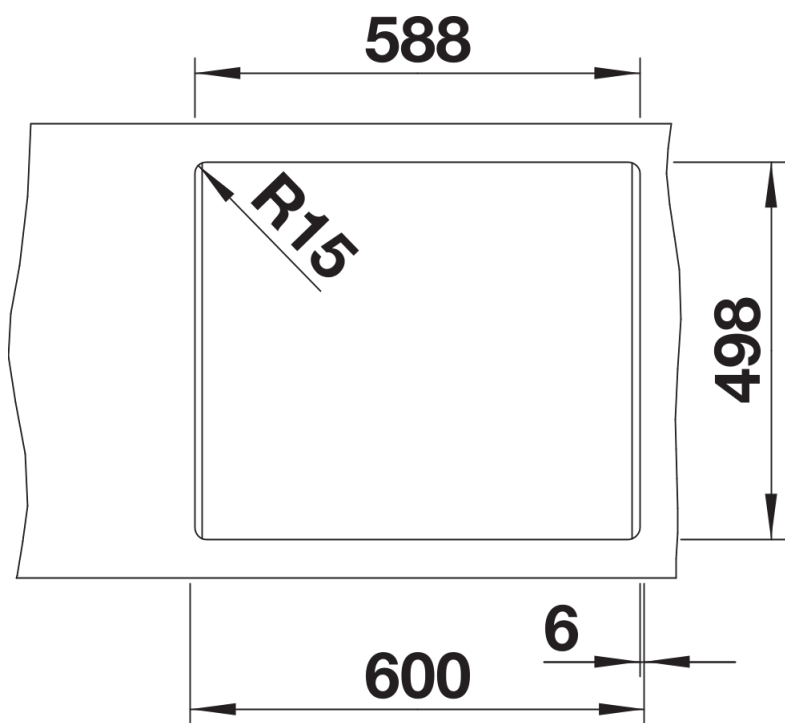

## Obsah dodávky

---

2 x ETAGON nerezové pojezdy, odtoková sada s prostorově úspornou trubicou, sítkový ventil InFino 3 ½"

234164 - 2 x ETAGON nerezové pojezdy

## Detaily

---

Dohled

Výřez

Čelní pohled

Pohled ze strany