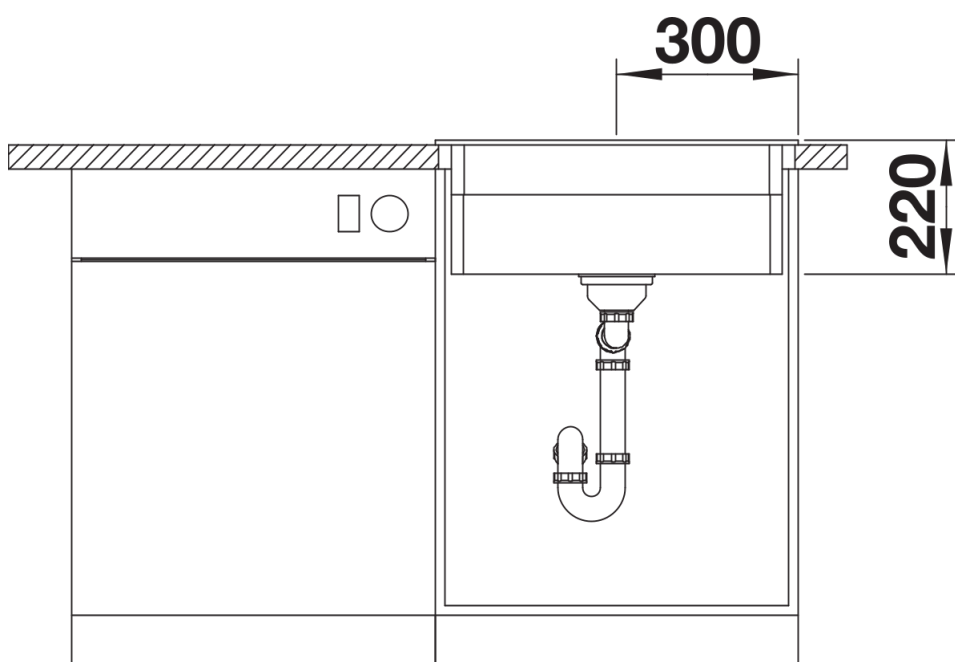

## Obsah dodávky

---

2 x ETAGON nerezové pojezdy, odtoková sada s prostorově úspornou trubicou, sítkový ventil InFino 3 ½"

234164 - 2 x ETAGON nerezové pojezdy

## Detaily

---

Dohled

Výřez

Čelní pohled

Pohled ze strany